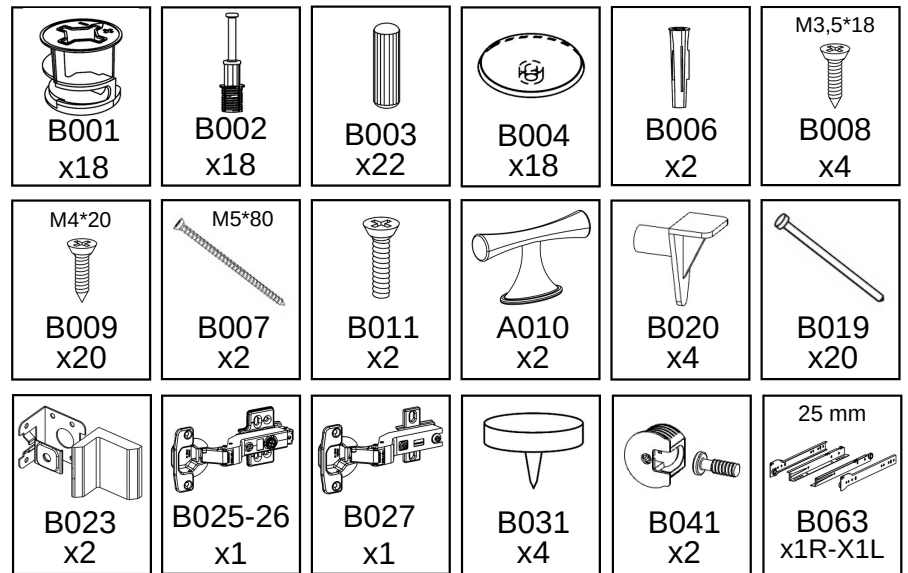

13

roomArt<sup>®</sup>  
collection

ARIA

14

no-	mm	
1	1058 * 314 * 18	x1
2	1058 * 314 * 18	x1
3	350 * 300 * 18	x1
4	314 * 300 * 18	x2
5	314 * 80 * 18	x1
6	314 * 282 * 18	x1
7	314 * 100 * 18	x1

no-	mm	
8	344 * 1070 * 3	x1
9	308 * 456 * 18	x1
10	250 * 120 * 18	x1
11	250 * 120 * 18	x1
12	252 * 100 * 18	x1
13	262 * 255 * 3	x1
14	308 * 168 * 18	x1

- 1
- B001 x4
  - B002 x10
  - B003 x10
  - B031 x4

- 2
- M4\*20 B009 x12
  - B023 x2
  - B025-26 x1
  - B027 x1
  - 25 mm B063 x1R-X1L

4

- 3
- B001 x10
  - B002 x4
  - B003 x4

5

- B019 x20

5