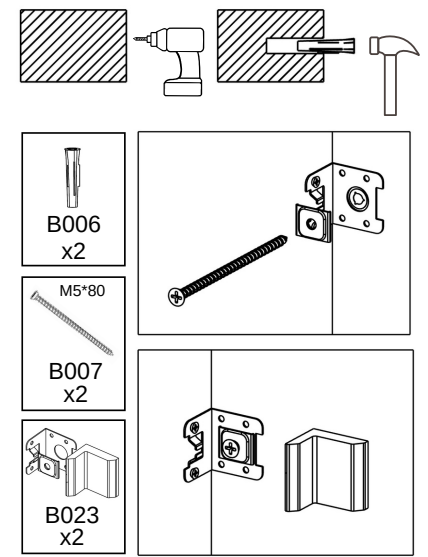

roomArt[®]
collection

ARIA-60

no-	mm	
1	702*440*18	x1
2	702*440*18	x1
3	600*450*18	x1
4	544*80*18	x1
5	544*418*18	x1
6	544*440*18	x1
7	544*100*18	x1
8	267.5*340*18	x2
9	340*198*18	x1
10	340*198*18	x1
11	498*340*18	x1
12	498*170*18	x1
13	538*232*18	x1

- 10
- B001 x2
 - B002 x6
 - B003 x8

- 11
- B001 x8

- 15
- B002 x4
 - B003 x6
 - B011 x2
 - A010 x2
-

- 1
- B001 x4
 - B002 x10
 - B003 x10
 - M4*20 B009 x4
 - B023 x2
 - B031 x4

- 2
- M4*20 B009 x12
 - B025-26 x2
 - B027 x2
 - B062 x1L-x1R