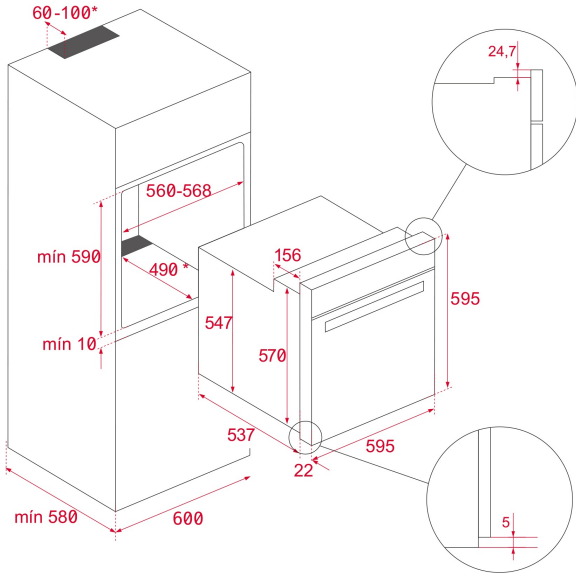

REFERANS

REF: 111000045

EAN: 8434778017427

ÖZELLİKLER

AirFry modu ile sağlıklı kızartma
FryMaster, kızartma için özel tasarlanmış tepsi
HydroClean® PRO temizleme sistemi
Multifonksiyon SurroundTemp
9 Pişirme fonksiyonu
AirFry özel fonksiyonlu + AirFry Tepsisi
Kapasite, brüt / net: 71/70 litre
LED ekranlı dokunmatik kontrol paneli
Çif kademeli kolay sürgülü teleskopik raylar
Hızlı ön ısıtma
Üçlü camlı fırın kapağı
Dinamik havalandırma
Derin fırın tepsileri ve pişirme ızgarası
SoftClose Sistemi
Çocuk güvenlik kilidi

BOYUTLAR

ürün Yüksekliği (mm): 595

Ürün genişliği (mm): 595

Ürün derinliği (mm): 537+22

TEKNOLOJİK ÖZELLİKLER

Enerji Verimliliği Sınıfı : A+

Voltaj (V): 220-240

Frekans (Hz): 50/60

Maksimum Nominal Güç (W): 3215

RENK