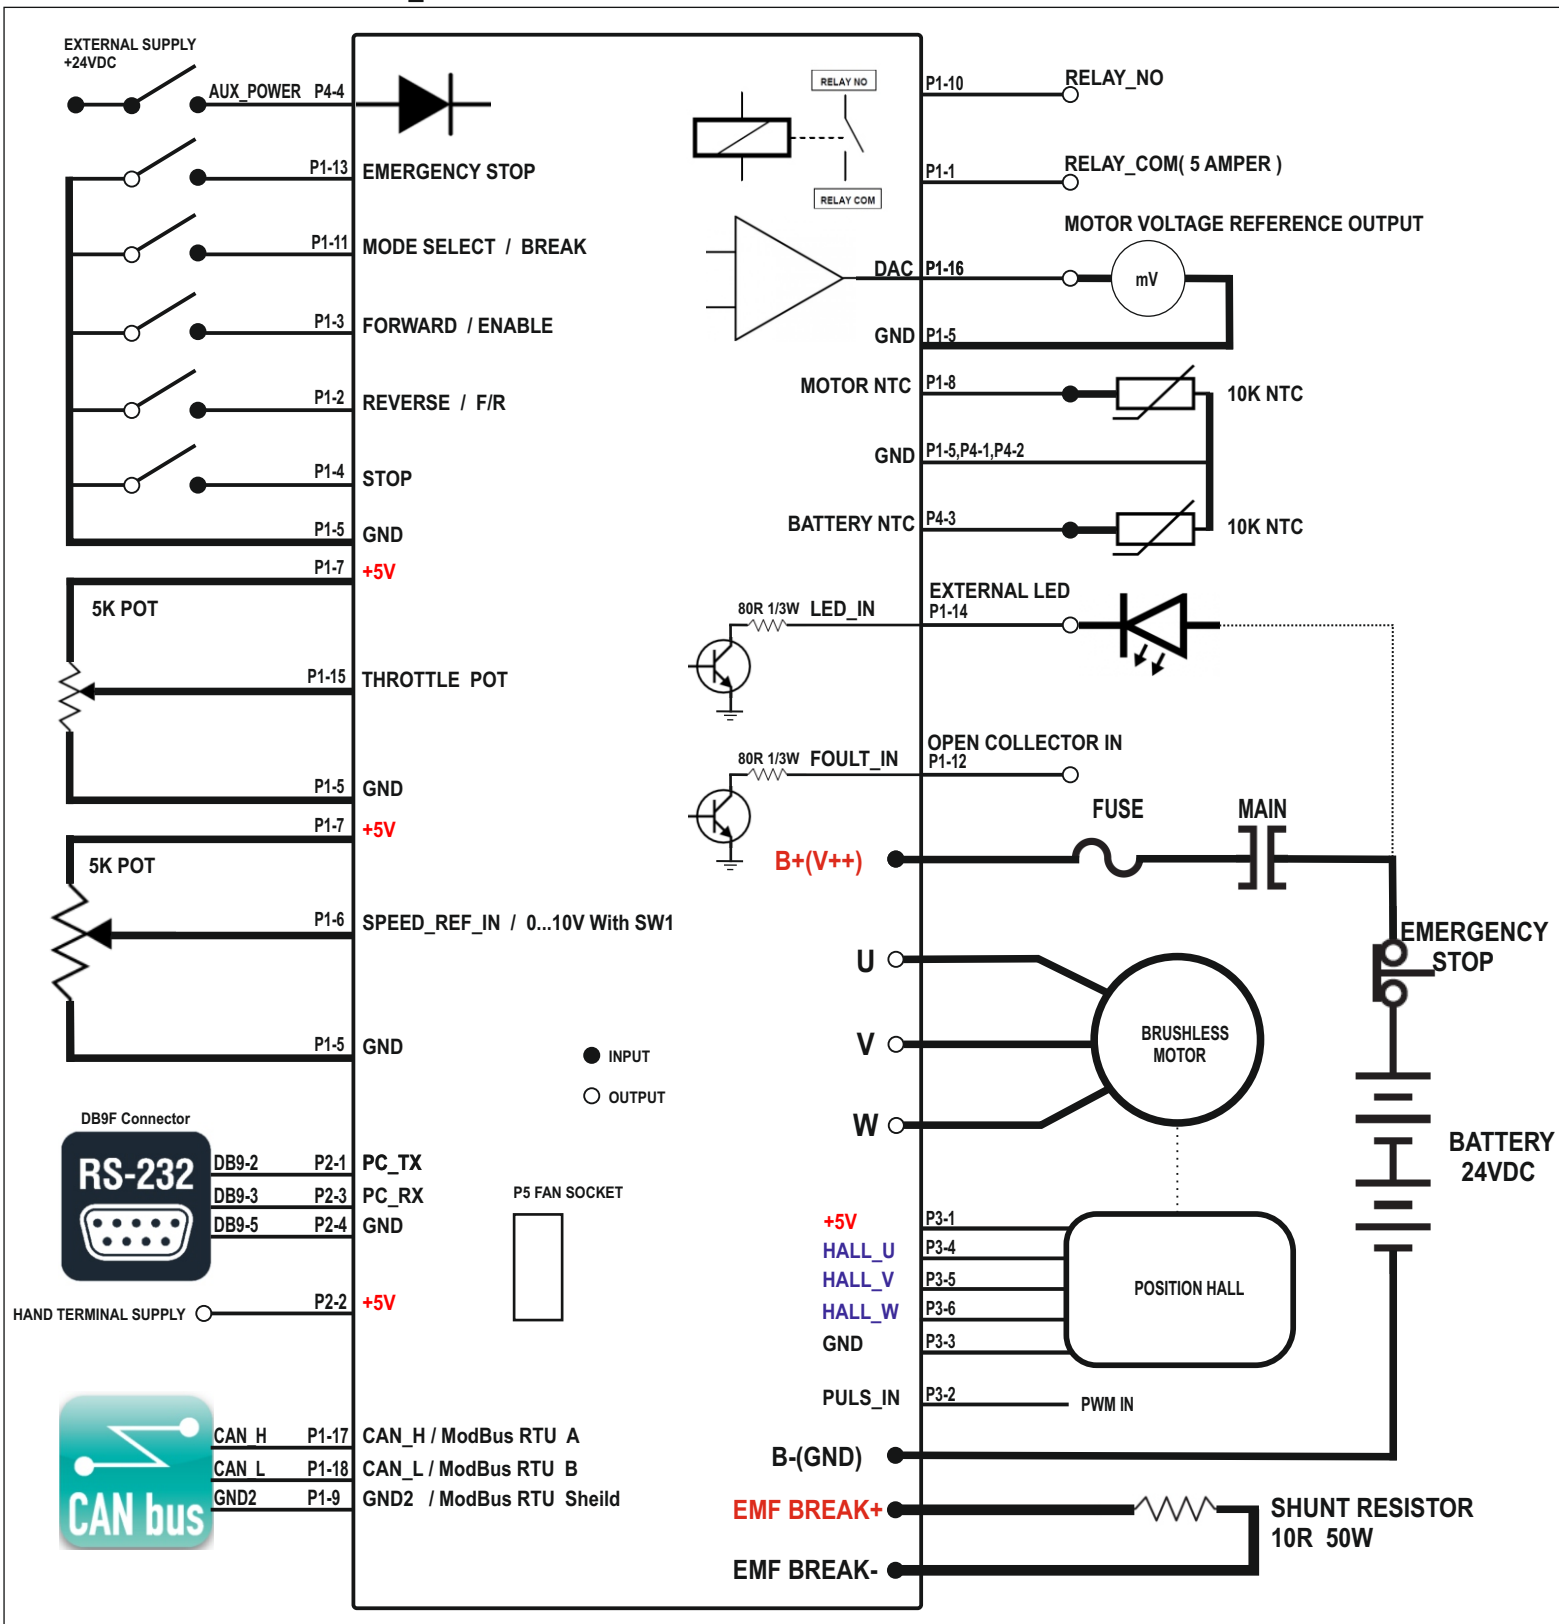

# TULPAR\_250 CONNECTOR WIRING STANDARD CONFIGURATION

## TULPAR\_250 MOLEX CONNECTOR