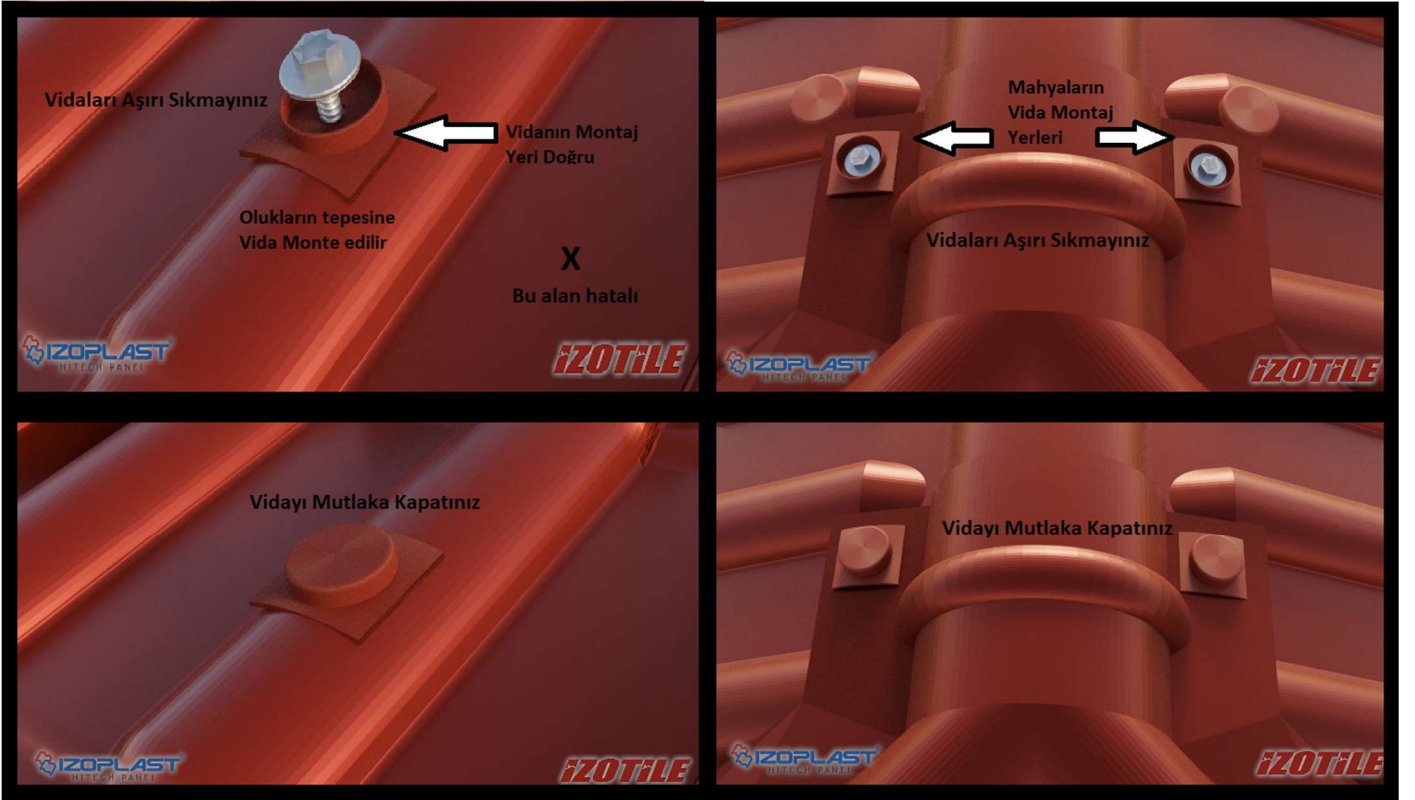

MONTAJ TALİMATI

Montaj Talimatına aykırı monte edilen ürünleri garanti kapsamamaktadır.

Izoplast Hitech Panel Plastik Dış Tic. San. A.Ş.

Çilek Mahallesi 63138 Sk. No. 3/A Akdeniz Mersin, Türkiye