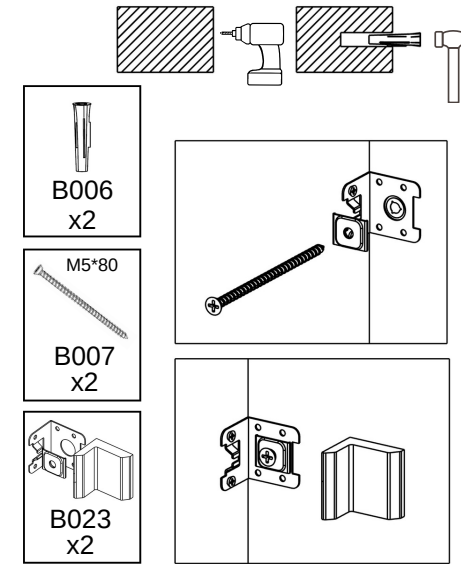

roomArt[®]
collection

ARIA-65

roomArt[®]
collection

1 - 782*440*18	x1
2 - 782*440*18	x1
3 - 584*80*18	x1
4 - 584*420*18	x1
5 - 584*440*18	x1
6 - 584*100*18	x1
7 - 287.5*340*18	x2
8 - 340*198*18	x1
9 - 340*198*18	x1
10 - 538*340*18	x1
11 - 538*170*18	x1
12 - 578*232*18	x1

 B001 x20	 B002 x20	 B003 x24	 B004 x20
 B006 x2	M3,5*18  B008 x8	M4*20  B009 x20	M5*80  B007 x2
 B023 x2	 B025-26 x2	 B027 x2	 B031 x4
 B041 x2	 B062 x1L-x1R	 B015 x1L-x1R	 B011 x3
 A010 x3			

16

17

12

13