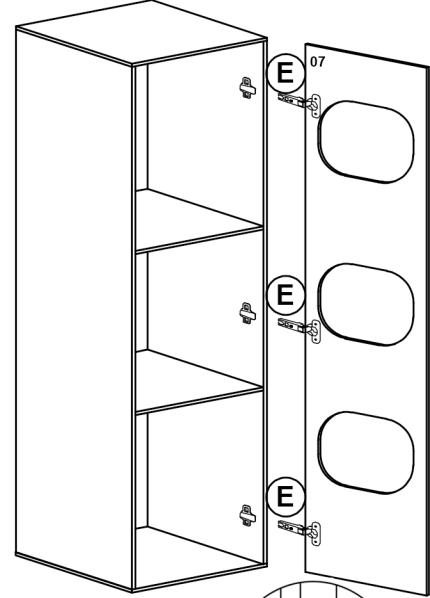

AVMPARK

KİRLİ SEPETİ DOLABI

PARÇALAR

01-1814x650x18 05-462x650x18
 02-1814x650x18 06-1847x495x3
 03-500x650x18 07-1847x495x18
 04-500x650x18

Satın almış olduğunuz ürün AVMPARK tarafından parça garantisi kapsamındadır. Kargo kaynaklı hasarlar durumunda, 0507 109 94 21 nolu telefona whatsapp uygulaması üzerinden hasarlı parçanın görseli ve sipariş bilgilerinizi iletmeniz durumunda ücretsiz parça gönderimi yapılmaktadır.

3

4

5

*Duvarı deldikten sonra dübeli çakıp L demirin kısa tarafını dübele 6x70 vida ile sabitleyiniz. Ürünü duvara olabildiğince yakınlıştırıp 3,5x18 vida ile denk gelen delikten vidalayınız.

*Paketten çıkan sacı yan tablolara 4x20 vida ile monte ediniz, ardından bingö ayakların çevirerek istediğiniz ayarda sabitleyiniz.