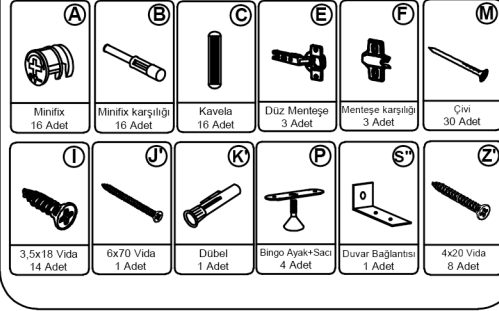

AVMPARK

KİRLİ SEPETİ DOLABI

PARÇALAR

01-1814x650x18 05-462x650x18
 02-1814x650x18 06-1847x495x3
 03-500x650x18 07-1847x495x18
 04-500x650x18

Satın almış olduğunuz ürün AVMPARK tarafından parça garantisi kapsamındadır. Kargo kaynaklı hasarlar durumunda, 0507 109 94 21 nolu telefona whatsapp uygulaması üzerinden hasarlı parçanın görseli ve sipariş bilgilerinizi iletmeniz durumunda ücretsiz parça gönderimi yapılmaktadır.

3

4

5

*Duvarı deldikten sonra dübeli çakıp L demirin kısa tarafını dübele 6x70 vida ile sabitleyiniz. Ürünü duvara olabildiğince yakınlıştırıp 3,5x18 vida ile denk gelen delikten vidalayınız.

*Paketten çıkan sacı yan tablolara 4x20 vida ile monte ediniz, ardından bingö ayakların çevirerek istediğiniz ayarda sabitleyiniz.