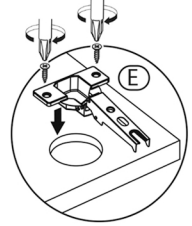

AVMPARK

KİRLİ SEPETİ DOLABI

PARÇALAR

01-1814x650x18 05-462x650x18
 02-1814x650x18 06-1847x495x3
 03-500x650x18 07-1847x495x18
 04-500x650x18

Satın almış olduğunuz ürün AVMPARK tarafından parça garantisi kapsamındadır. Kargo kaynaklı hasarlar durumunda, 0507 109 94 21 nolu telefona whatsapp uygulaması üzerinden hasarlı parçanın görseli ve sipariş bilgilerinizi iletmeniz durumunda ücretsiz parça gönderimi yapılmaktadır.

3

4

5

*Duvarı deldikten sonra dübeli çakıp L demirin kısa tarafını dübele 6x70 vida ile sabitleyiniz. Ürünü duvara olabildiğince yakınlıştırıp 3,5x18 vida ile denk gelen delikten vidalayınız.

*Paketten çıkan sacı yan tablolara 4x20 vida ile monte ediniz, ardından bingö ayakların çevirerek istediğiniz ayarda sabitleyiniz.