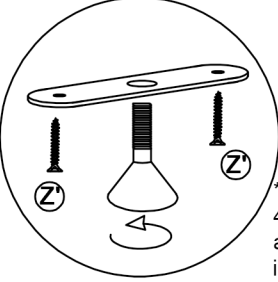

3

4

5

*Duvarı deldikten sonra dübeli çakıp L demirin kısa tarafını dübele 6x70 vida ile sabitleyiniz. Ürünü duvara olabildiğince yakınlıştırıp 3,5x18 vida ile denk gelen delikten vidalayınız.

*Paketten çıkan sacı yan tablolara 4x20 vida ile monte ediniz, ardından bingö ayakların çevirerek istediğiniz ayarda sabitleyiniz.