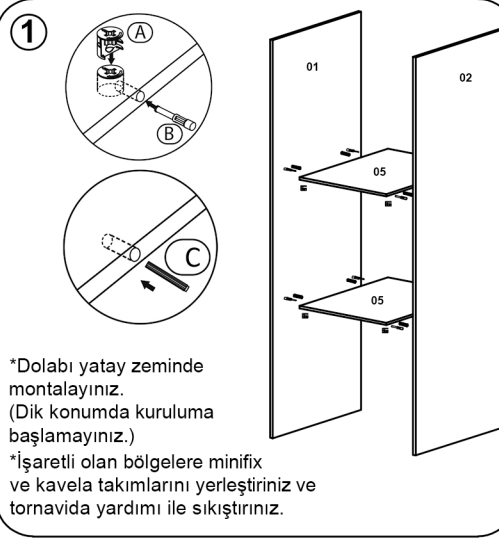

AVMPARK

KİRLİ SEPETİ DOLABI

PARÇALAR

01-1814x650x18 05-462x650x18
 02-1814x650x18 06-1847x495x3
 03-500x650x18 07-1847x495x18
 04-500x650x18

Satın almış olduğunuz ürün AVMPARK tarafından parça garantisi kapsamındadır. Kargo kaynaklı hasarlar durumunda, 0507 109 94 21 nolu telefona whatsapp uygulaması üzerinden hasarlı parçanın görseli ve sipariş bilgilerinizi iletmeniz durumunda ücretsiz parça gönderimi yapılmaktadır.

3

4

5

*Duvarı deldikten sonra dübeli çakıp L demirin kısa tarafını dübele 6x70 vida ile sabitleyiniz. Ürünü duvara olabildiğince yakınlıştırıp 3,5x18 vida ile denk gelen delikten vidalayınız.

*Paketten çıkan sacı yan tablolara 4x20 vida ile monte ediniz, ardından bingö ayakların çevirerek istediğiniz ayarda sabitleyiniz.