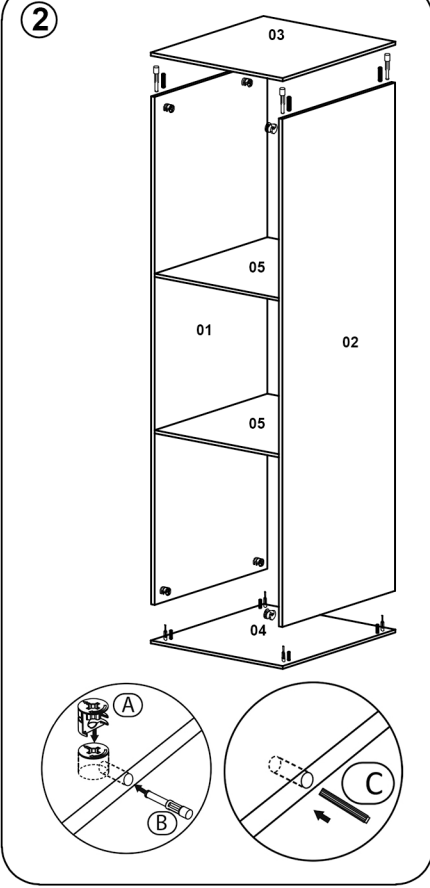

AVMPARK

KİRLİ SEPETİ DOLABI

PARÇALAR

01-1814x650x18 05-462x650x18
 02-1814x650x18 06-1847x495x3
 03-500x650x18 07-1847x495x18
 04-500x650x18

Satın almış olduğunuz ürün AVMPARK tarafından parça garantisi kapsamındadır. Kargo kaynaklı hasarlar durumunda, 0507 109 94 21 nolu telefona whatsapp uygulaması üzerinden hasarlı parçanın görseli ve sipariş bilgilerinizi iletmeniz durumunda ücretsiz parça gönderimi yapılmaktadır.

3

4

5

*Duvarı deldikten sonra dübeli çakıp L demirin kısa tarafını dübele 6x70 vida ile sabitleyiniz. Ürünü duvara olabildiğince yakınlıştırıp 3,5x18 vida ile denk gelen delikten vidalayınız.

*Paketten çıkan sacı yan tablolara 4x20 vida ile monte ediniz, ardından bingö ayakların çevirerek istediğiniz ayarda sabitleyiniz.