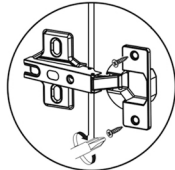

AVMPARK

KİRLİ SEPETİ DOLABI

PARÇALAR

01-1814x650x18 05-462x650x18
 02-1814x650x18 06-1847x495x3
 03-500x650x18 07-1847x495x18
 04-500x650x18

Satın almış olduğunuz ürün AVMPARK tarafından parça garantisi kapsamındadır. Kargo kaynaklı hasarlar durumunda, 0507 109 94 21 nolu telefona whatsapp uygulaması üzerinden hasarlı parçanın görseli ve sipariş bilgilerinizi iletmeniz durumunda ücretsiz parça gönderimi yapılmaktadır.

3

4

5

*Duvarı deldikten sonra dübeli çakıp L demirin kısa tarafını dübele 6x70 vida ile sabitleyiniz. Ürünü duvara olabildiğince yakınlıştırıp 3,5x18 vida ile denk gelen delikten vidalayınız.

*Paketten çıkan sacı yan tablolara 4x20 vida ile monte ediniz, ardından bingö ayakların çevirerek istediğiniz ayarda sabitleyiniz.