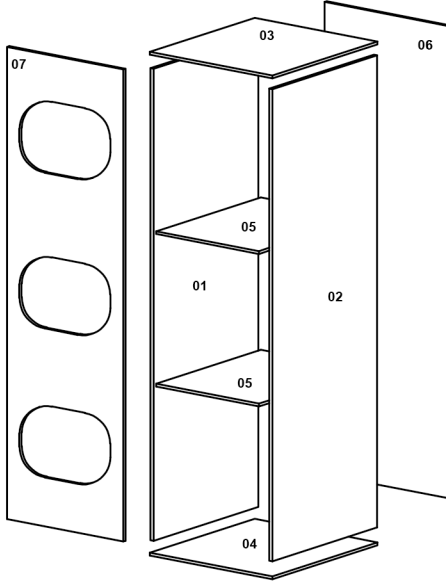

AVMPARK

KİRLİ SEPETİ DOLABI

PARÇALAR

01-1814x650x18 05-462x650x18
 02-1814x650x18 06-1847x495x3
 03-500x650x18 07-1847x495x18
 04-500x650x18

Satın almış olduğunuz ürün AVMPARK tarafından parça garantisi kapsamındadır. Kargo kaynaklı hasarlar durumunda, 0507 109 94 21 nolu telefona whatsapp uygulaması üzerinden hasarlı parçanın görseli ve sipariş bilgilerinizi iletmeniz durumunda ücretsiz parça gönderimi yapılmaktadır.

3

4

5

*Duvarı deldikten sonra dübeli çakıp L demirin kısa tarafını dübele 6x70 vida ile sabitleyiniz. Ürünü duvara olabildiğince yakınlıştırıp 3,5x18 vida ile denk gelen delikten vidalayınız.

*Paketten çıkan sacı yan tablolara 4x20 vida ile monte ediniz, ardından bingö ayakların çevirerek istediğiniz ayarda sabitleyiniz.