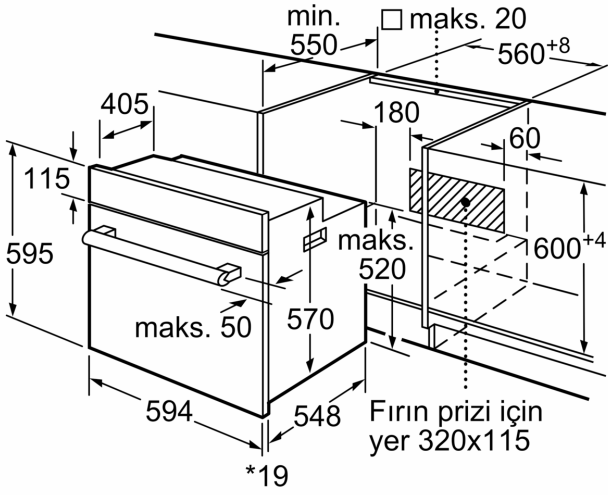

**Serie 4, Ankastra Fırın, 60 x 60 cm,
Siyah
HBF514BB1T**

* Metal ön cephe için 20 mm

Ölçüler mm cinsindedir