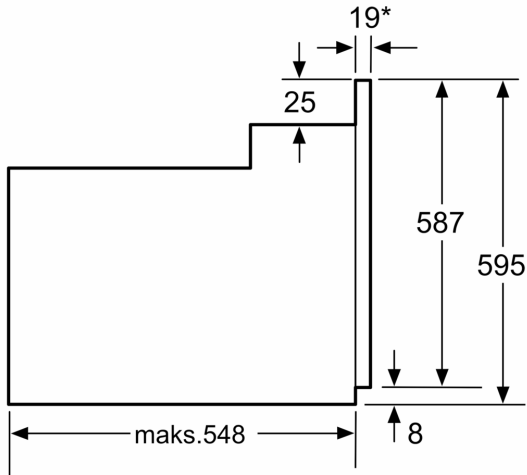

#### /IB:Font>Boyutlar:

- Ürün boyutu (YxGxD): 595 mm x 594 mm x 548 mm
- Montaj ölçüleri (YxGxD): 575 mm - 597 mm x 560 mm - 568 mm x 550 mm
- "Lütfen ankastre ölçüleri için kurulum teknik çizimlerini inceleyiniz."

**Serie 4, Ankastra Fırın, 60 x 60 cm,  
Siyah  
HBF514BB1T**

\* Metal ön cephe için 20 mm

Ölçüler mm cinsindedir

\* Metal ön cephe için 20 mm

Ölçüler mm cinsindedir

\* Metal ön cephede 20mm

Ölçüler mm cinsindedir