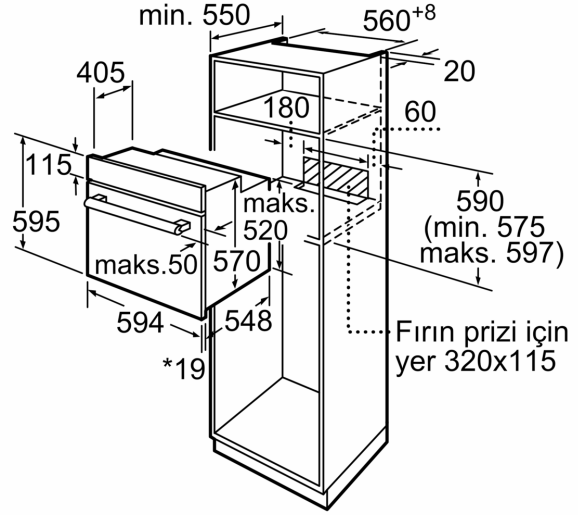

#### /IB:Font>Boyutlar:

- Ürün boyutu (YxGxD): 595 mm x 594 mm x 548 mm
- Montaj ölçüleri (YxGxD): 575 mm - 597 mm x 560 mm - 568 mm x 550 mm
- "Lütfen ankastre ölçüleri için kurulum teknik çizimlerini inceleyiniz."

**Serie 4, Ankastra Fırın, 60 x 60 cm,  
Siyah  
HBF514BB1T**

\* Metal ön cephe için 20 mm

Ölçüler mm cinsindedir

\* Metal ön cephe için 20 mm

Ölçüler mm cinsindedir

\* Metal ön cephede 20mm

Ölçüler mm cinsindedir