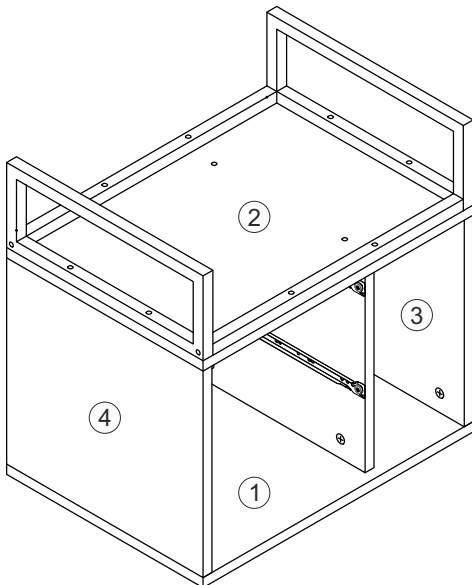

Metal ayakları mobilya gövdesiyle birleştirirken, vidaları aynı anda yerleştirip eşit bir şekilde sıkalım.

04

05

06