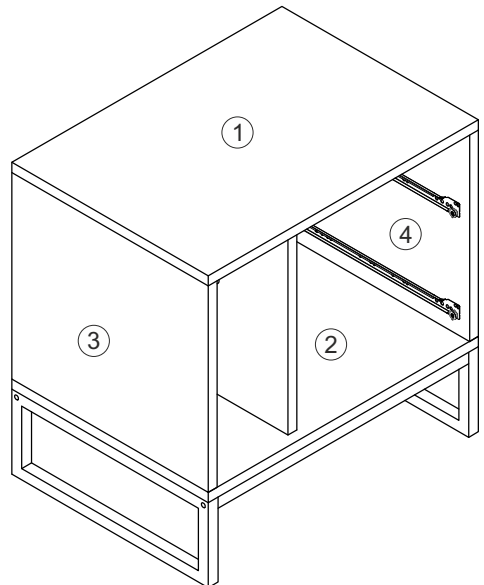

Metal ayakları mobilya gövdesiyle birleştirirken, vidaları aynı anda yerleştirip eşit bir şekilde sıkalım.

04

05

06