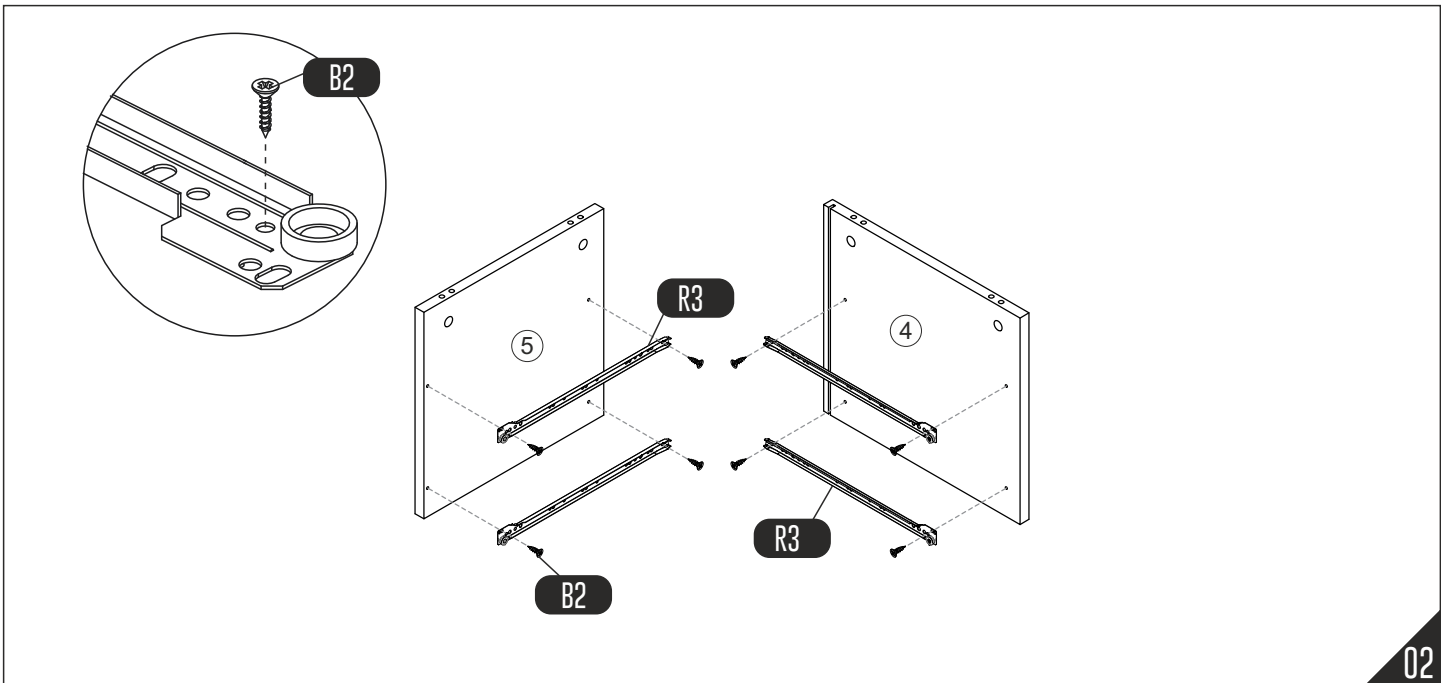

Height adjustment: Loosen screw 'C', adjust height, retighten screw 'C'.

Depth adjustment: Loosen fixing 'A', push hinge arm forwards or backwards, retighten screw 'A', fix screw 'B' with a 1/4- turn in clock-wise direction.

Side adjustment: Loosen fixing screw 'A', adjust gap with screw 'B' and retighten screw 'A'.

TOOLBOX

No.	Qty.
1	1
2	1
3	1
4	1
5	1
6	2
7	2
8	2
9	2
10	2
11	1
12	2
13	2

Metal ayakları mobilya gövdesiyle birleştirirken, vidaları aynı anda yerleştirip eşit bir şekilde sıkalım.