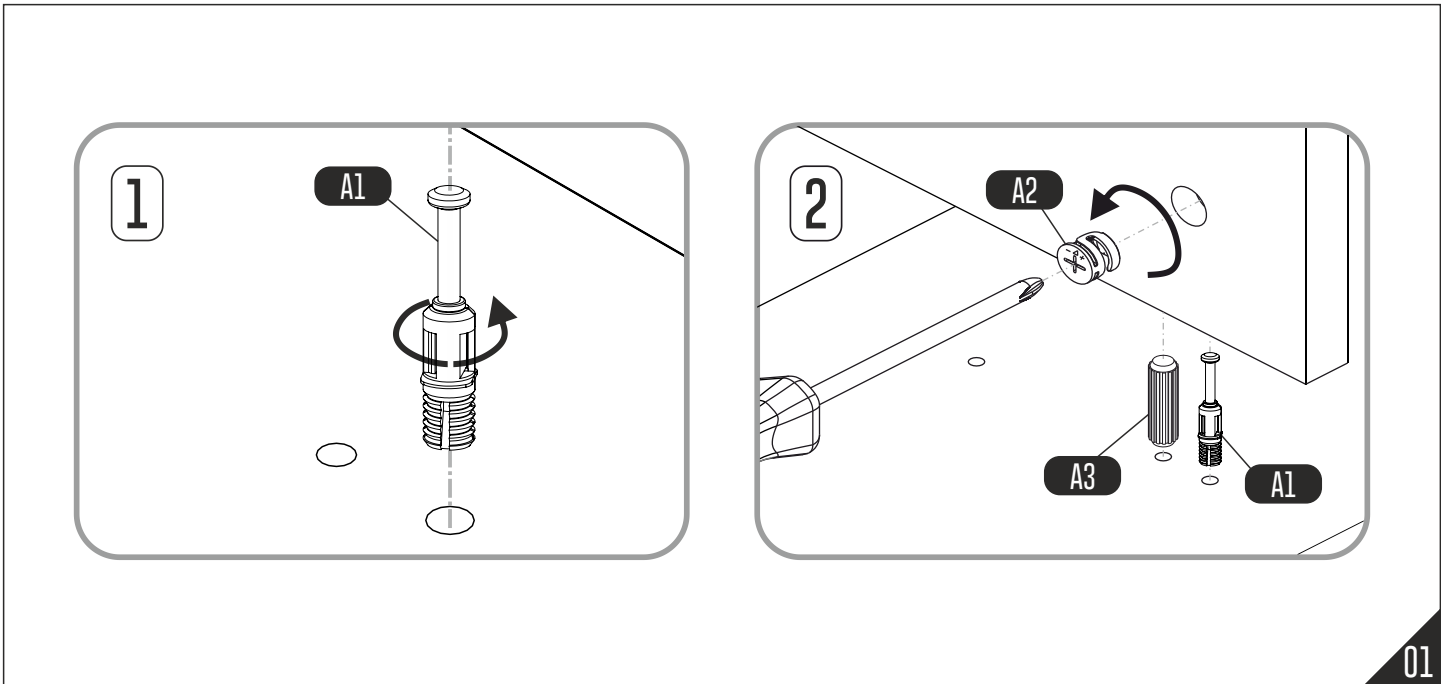

Height adjustment: Loosen screw 'C', adjust height, retighten screw 'C'.

Depth adjustment: Loosen fixing 'A', push hinge arm forwards or backwards, retighten screw 'A', fix screw 'B' with a 1/4- turn in clock-wise direction.

Side adjustment: Loosen fixing screw 'A', adjust gap with screw 'B' and retighten screw 'A'.

TOOLBOX

No.	Qty.
1	1
2	1
3	1
4	1
5	1
6	2
7	2
8	2
9	2
10	2
11	1
12	2
13	2

Metal ayakları mobilya gövdesiyle birleştirirken, vidaları aynı anda yerleştirip eşit bir şekilde sıkalım.