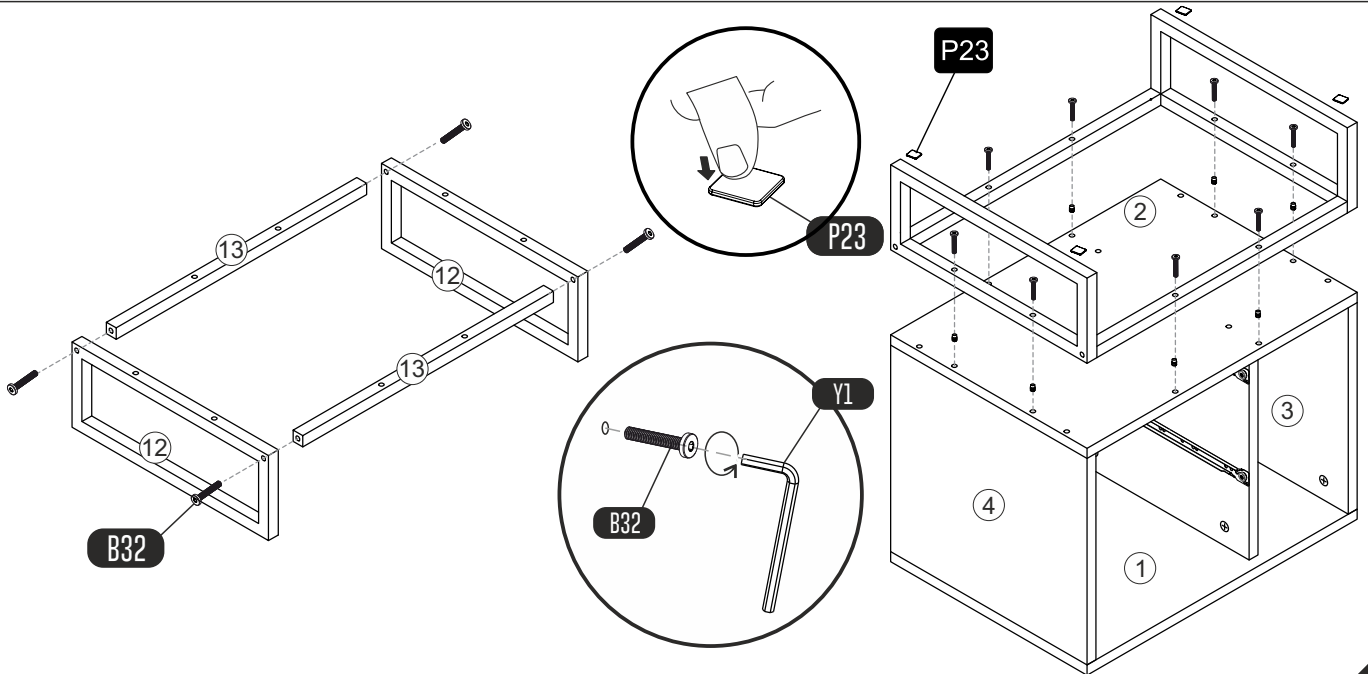

Metal ayakları mobilya gövdesiyle birleştirirken, vidaları aynı anda yerleştirip eşit bir şekilde sıkalım.

04

05