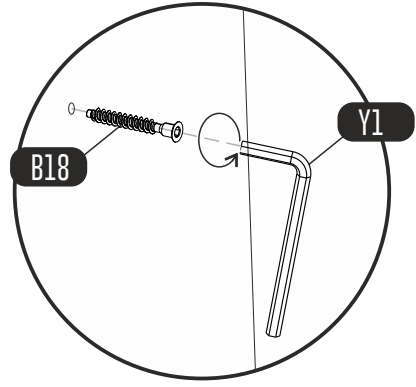

Height adjustment: Loosen screw 'C', adjust height, retighten screw 'C'.

Depth adjustment: Loosen fixing 'A', push hinge arm forwards or backwards, retighten screw 'A', fix screw 'B' with a 1/4- turn in clock-wise direction.

Side adjustment: Loosen fixing screw 'A', adjust gap with screw 'B' and retighten screw 'A'.

TOOLBOX

No.	Qty.
1	1
2	1
3	1
4	1
5	1
6	2
7	2
8	2
9	2
10	2
11	1
12	2
13	2

Metal ayakları mobilya gövdesiyle birleştirirken, vidaları aynı anda yerleştirip eşit bir şekilde sıkalım.