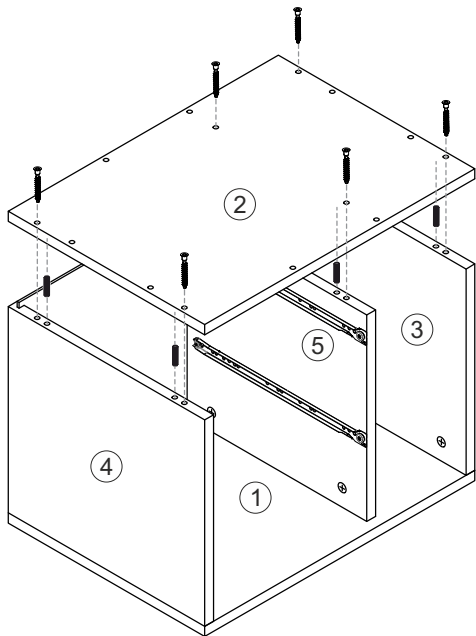

Height adjustment: Loosen screw 'C', adjust height, retighten screw 'C'.

Depth adjustment: Loosen fixing 'A', push hinge arm forwards or backwards, retighten screw 'A', fix screw 'B' with a 1/4- turn in clock-wise direction.

Side adjustment: Loosen fixing screw 'A', adjust gap with screw 'B' and retighten screw 'A'.

TOOLBOX

No.	Qty.
1	1
2	1
3	1
4	1
5	1
6	2
7	2
8	2
9	2
10	2
11	1
12	2
13	2

Metal ayakları mobilya gövdesiyle birleştirirken, vidaları aynı anda yerleştirip eşit bir şekilde sıkalım.