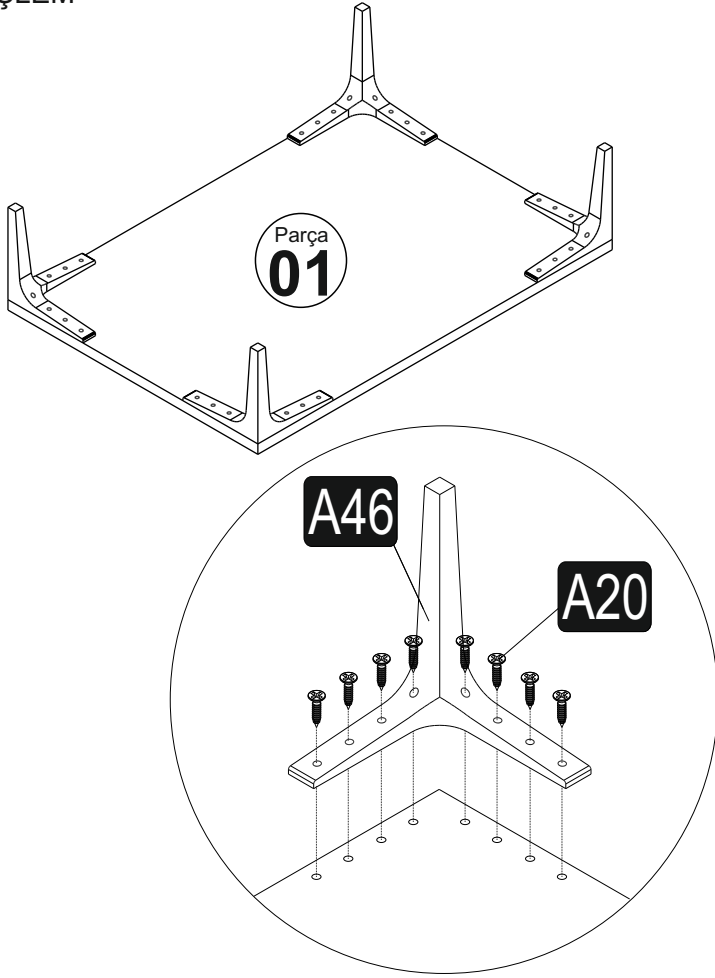

MONTAJ TALİMATI

GARDROP 2 KAPI 2 ÇEKMECE

S 2

1. İŞLEM

2. İŞLEM