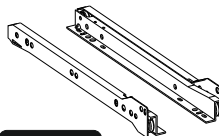

3,5x18 Vida

**A10** 42x

Çivi

**A28** 40x

Menteşe Altlığı

**A13** 4x

Süper Deve Menteşe

**A11** 4x

Ray Takımı

**A12** 2x

Askı Flanş

**A21** 2x

Askı Borusu

**A22** 1x

Sayın Müşterimiz,

Satın almış olduğunuz bu ürün sizlere ulaşmadan önce tarafımızdan tüm testlere ve kontrollere tabii tutulmuştur. Bu durumda bile taşıma sırasında bazı parçaların zarar görmesi mümkündür. Böyle bir durum ile karşılaşırsanız ürünün tamamını geri göndermeyiniz. Sadece zarar gören parçayı isteyiniz. Gerekli parçayı isterken ise servis kartına bakarak tam olarak parçayı tanımlayınız. Eksik olan parça en hızlı şekilde tarafınıza gönderilecektir. Montaja başlamadan önce kutulardan çıkan tüm parça ve aksesuarları listelere göre kontrol ediniz. Parça ve aksesuarların tam ve sağlam olduğunu tespit ettikten sonra montaja başlayınız. Montaja başlamadan önce her parçayı nemli bir bez ile temizleyiniz. Eğer birden fazla ürün aldıysanız herhangi bir karışıklığa sebep vermemek için tek bir ürün montajını yaptıktan sonra diğer ürüne geçin. Ürünleri hiç bir zaman sürterek taşımayınız. Ürünü kaldırarak ve sökerek en az iki kişi ile taşıyınız. Uzun mesafeli taşımalarda ürünü mutlaka paket ile taşıyınız. Almış olduğunuz mobilyalarınızın yüzeylerinin temizlenmesi çok kolaydır. Nemli ve sabunlu bir bez ile veya diğer ev temizleyicileriyle silmek yeterlidir. Mobilyalar aşırı sıcak, soğuk ve nemden etkilendiklerinden, mobilyanızı bu faktörlere direkt olarak temas ettirmeyiniz. Mobilyanızı amacı dışında kullanmayınız.