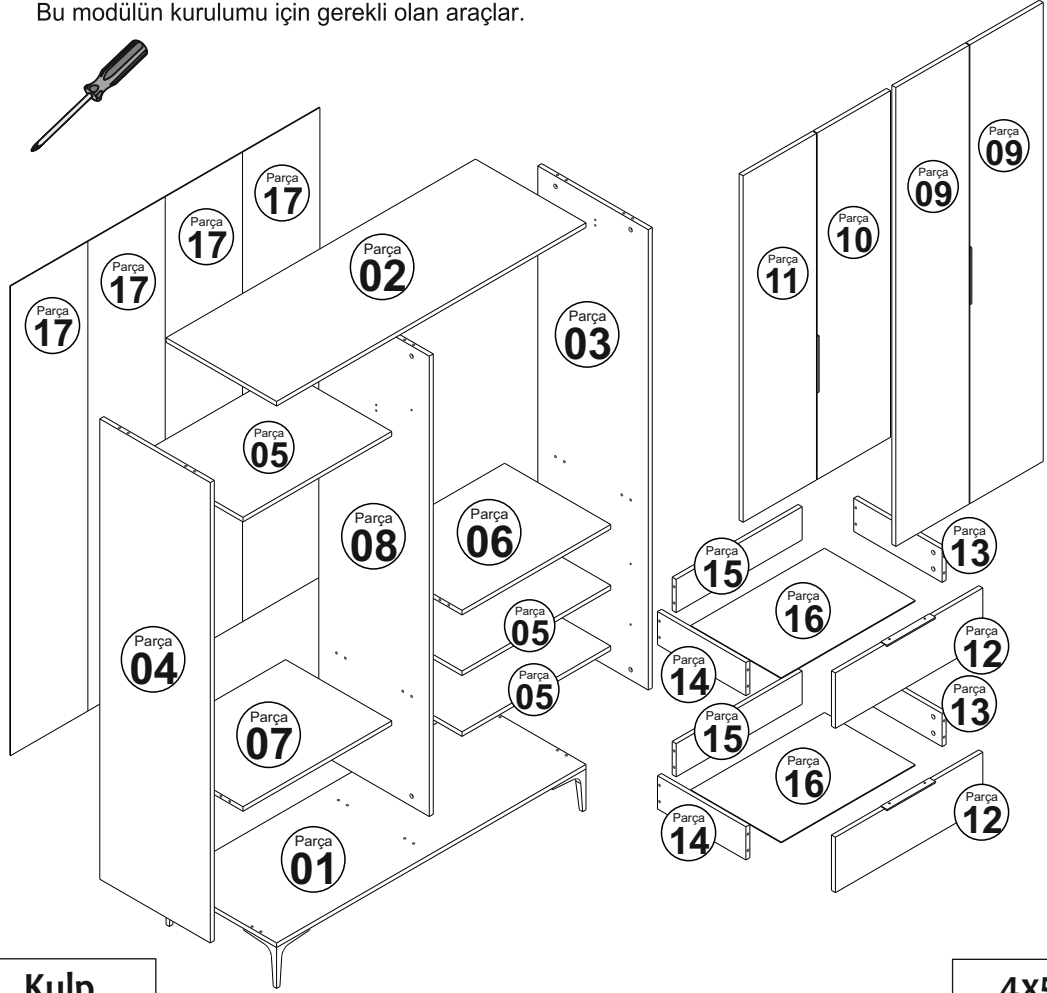

Bu modülün kurulumu için gerekli olan araçlar.

S 1

3,5x25 Vida

A20 40x A14 4x

Kulp

4x50 Vida

A09 8x

Minifix Gövde

A01 28x

Minifix Mil

A02 28x

Kavela

A03 20x

Raf Pimi

A23 12x

Ayak

A46 5x

3,5x18 Vida

A10 72x

Çivi

A28 48x

Menteşe Altlığı

A13 10x

Süper Deve
Menteşe

A11 10x

Ray Takımı

A12 2x

Askı Flanş

A21 4x

Askı Borusu

A22 2x

Sayın Müşterimiz,

Satın almış olduğunuz bu ürün sizlere ulaşmadan önce tarafımızdan tüm testlere ve kontrollere tabii tutulmuştur. Bu durumda bile taşıma sırasında bazı parçaların zarar görmesi mümkündür. Böyle bir durum ile karşılaşırsanız ürünün tamamını geri göndermeyiniz. Sadece zarar gören parçayı isteyiniz. Gerekli parçayı isterken ise servis kartına bakarak tam olarak parçayı tanımlayınız. Eksik olan parça en hızlı şekilde tarafınıza gönderilecektir.

Montaja başlamadan önce kutulardan çıkan tüm parça ve aksesuarları listelere göre kontrol ediniz. Parça ve aksesuarların tam ve sağlam olduğunu tespit ettikten sonra montaja başlayınız.

Montaja başlamadan önce her parçayı nemli bir bez ile temizleyiniz.

Eğer birden fazla ürün aldıysanız herhangi bir karışıklığa sebep vermemek için tek bir ürün montajını yaptıktan sonra diğer ürüne geçin.

Ürünleri hiç bir zaman sürterek taşımayınız. Ürünü kaldırarak ve sökerek en az iki kişi ile taşıyınız.

Uzun mesafeli taşımalarda ürünü mutlaka paket ile taşıyınız.

Almış olduğunuz mobilyalarınızın yüzeylerinin temizlenmesi çok kolaydır. Nemli ve sabunlu bir bez ile veya diğer ev temizleyicileriyle silmek yeterlidir. Mobilyalar aşırı sıcak, soğuk ve nemden etkilendiklerinden, mobilyanızı bu faktörlere direkt olarak temas ettirmeyiniz. Mobilyanızı amacı dışında kullanmayınız.