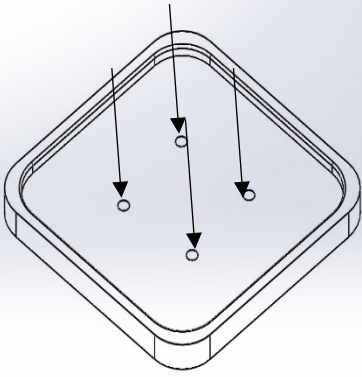

KURULUM ŐEMASI

ok ile belirtilen yerlere denk gelecek Őekilde aħşap ayakları kutu ierisindeki Őeffaf pakette bulunan kk vidalar ile monte ediyoruz. Bir sonraki aŐamaya gemeden nce zemininize uygun olacak Őekilde eŐitlemeniz gerekiyor.

bir nceki Őekli elde ettikten sonra sandalyeyi ters eviriyoruz. evirdikten sonra ok ile belirtilen vida yerlerine baėlantı kafesinde bulunan vida deliklerine denk getiriyoruz. Montajı yaptıktan sonra kullanıma hazır.