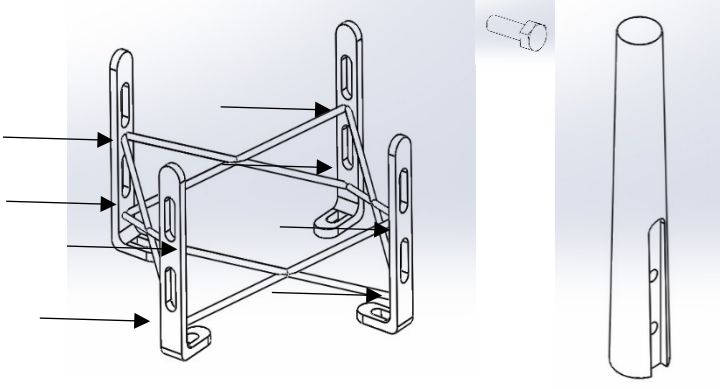

KURULUM ŐEMASI

ok ile belirtilen yerlere denk gelecek Őekilde aħşap ayakları kutu ierisindeki Őeffaf pakette bulunan kk vidalar ile monte ediyoruz. Bir sonraki aŐamaya gemeden nce zemininize uygun olacak Őekilde eŐitlemeniz gerekiyor.

bir nceki Őekli elde ettikten sonra sandalyeyi ters eviriyoruz. evirdikten sonra ok ile belirtilen vida yerlerine baėlantı kafesinde bulunan vida deliklerine denk getiriyoruz. Montajı yaptıktan sonra kullanıma hazır.