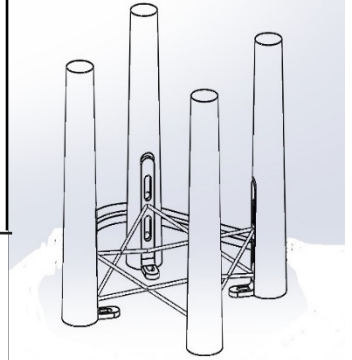

KURULUM ŐEMASI

ok ile belirtilen yerlere denk gelecek Őekilde aħşap ayakları kutu ierisindeki Őeffaf pakette bulunan kk vidalar ile monte ediyoruz. Bir sonraki aŐamaya gemeden nce zemininize uygun olacak Őekilde eŐitlemeniz gerekiyor.

bir nceki Őekli elde ettikten sonra sandalyeyi ters eviriyoruz. evirdikten sonra ok ile belirtilen vida yerlerine baėlantı kafesinde bulunan vida deliklerine denk getiriyoruz. Montajı yaptıktan sonra kullanıma hazır.