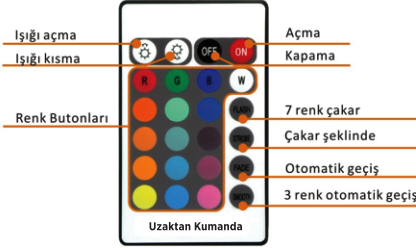

KUMANDALI LED AMPUL / CT-4058

Değerli Müşterimiz,

TEKNİK ÖZELLİKLER

Ürün dimmerle kullandır,	
Güç :	9 W
Çalışma Sıcaklığı :	220-240 V
Frekans :	50-60 Hz
Renk Sıcaklığı :	2700 K
Işık Akısı :	800 lm
Koruma Sınıfı :	IP20 Class II
Duy :	E27
Hg :	0,0 mg
Işık Açısı :	200°
Beyan Akımı :	0,07 A
Ürün Ömrü :	15000 saat
Çalışma Sıcaklığı :	-25 °C → + 65 °C
Bağlama Süresi :	< 0,5 sn

KULLANIM ALANLARI

Evler
Oteller
Lokantalar
Mağazalar
Kafeler

AÇIKLAMA

- RGB kumanda modülü gelişmiş mikro kontrol ünitesi kumandasıdır. • Işık kaynağı LED olan çeşitli lambaları kumanda etmek için kullanılır. • Toplamda 20 farklı modu bulunmaktadır.
- Kumanda Ölçüsü: 5,2x8,5 cm'dir. Algılama mesafesi ise yaklaşık 10 metredir.

KONTROL İŞLEVLERİ

STANDART RENK DEĞİŞİKLİKLERİ

Parlaklık+ (toplam 16)	Parlaklık- (toplam 16)	Kapama	Açma
Sabit kırmızı	Sabit yeşil	Sabit mavi	Sabit Güneşiği
Sabit turuncu	Sabit açık yeşil	Sabit pembe	7 renk çakar
Sabit koyu sarı	Sabit camgöbeği	Sabit açık pembe	Çakar şeklinde
Sabit sarı	Sabit açık mavi	Sabit koyu pembe	7 renk otomatik geçiş
Sabit açık sarı	Sabit gök mavisi	Sabit mor	3 ana renk çakar

KULLANIM TALİMATI

GARANTİ BELGESİ

Garanti Şartları

- 1- Garanti süresi, malın fatura tarihinden itibaren başlar ve 1 yıldır.
- 2- Malın bütün parçaları dahil olmak üzere tamamı garanti kapsamındadır.
- 3- Malın ayıplı olduğunun anlaşılması durumunda tüketicinin 6502 sayılı Tüketicinin Korunması Hakkında Kanunun 11 inci maddesinde yer alan;
  - a) Ücretsiz onarımı yaptırmak.
  - b) Onarımı yapılmadığı takdirde yeni ürünle değiştirilmesi.
- 4- Tüketicinin bu haklardan ücretsiz onarım durumunda satıcı; işçilik masrafı, değiştirilen parça bedeli ya da başka herhangi bir ad altında hiçbir ücret talep etmesiz malın onarımını yaptırmakla yükümlüdür.
- 5- Malın garanti süresi içerisinde arızalanması durumunda, tamirde geçen süre garanti süresine etklenir. Malın tamir süresi 20 iş gününü geçemez...
- 6- Malın kullanma kılavuzunda yer alan hususlara aykırı kullanımasından kaynaklanan arızalar garanti kapsamı dışındadır.