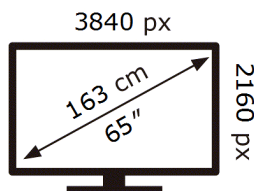

**ENERG** 

**SAMSUNG**

UE65CU7000U

**112** kWh/1000h

ABCDEF **G**

**187** kWh/1000h

2019/2013