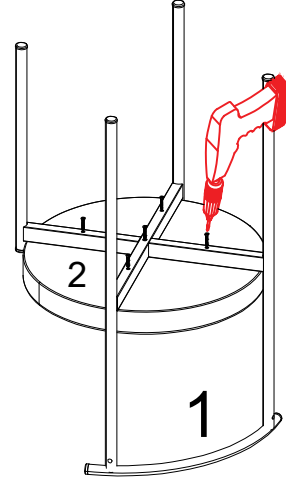

evdemo

TREND SANDALYE
İLETİŞİM : 0850 888 38 00

ar de no

4x45:5 ad

A	B	C	D	E	F
001	002	003	004	005	006
4X45 VIDA 5 AD	M6X40 VIDA 2 AD				
G	H	I	O	J	P
007					

"AKSESUAR"

M6x40: 2 ad

2

SANDALYE SIRT MONTAJI İÇİN GELEN
VIDALARIN KAPLAMASI ÇİZİLMEMESİ
İÇİN LÜTFEN TORNAVIDA KULLANIN...

1

3

BİZİ TERCİH
ETTİĞİNİZ İÇİN
TEŞEKKÜR
EDERİZ...

evdemo

TREND MASA

İLETİŞİM : 0850 888 38 00

ar de no

Ax2
Cx4
Dx4

A

M6 VİDA : 2 AD

B

3.5X35 VİDA: 16 AD

C

3.5X18 VİDA: 4 AD

D

TAKOZ: 4 AD

"AKSESUAR"

Bx16

RESİMDE GÖRÜLDÜĞÜ GİBİ AYAKLARI ÜST TABLAYA BAĞLAYINIZ.

1

RESİMDE GÖRÜLDÜĞÜ GİBİ DESTEK METALİNİ AYAKLARA BAĞLAYINIZ.

2

3