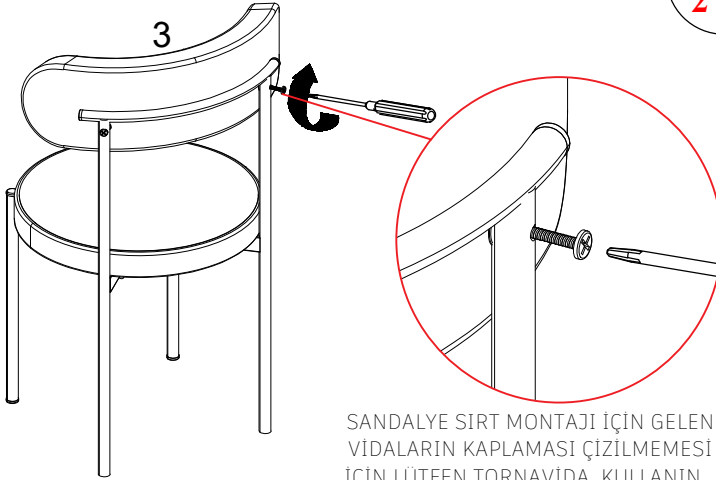

evdemo

TREND SANDALYE
İLETİŞİM : 0850 888 38 00

ar de no

4x45:5 ad

A	B	C	D	E	F
001	002	003	004	005	006
4X45 VIDA 5 AD	M6X40 VIDA 2 AD				
G	H	I	O	J	P
007					

"AKSESUAR"

M6x40: 2 ad

2

SANDALYE SIRT MONTAJI İÇİN GELEN
VIDALARIN KAPLAMASI ÇİZİLMEMESİ
İÇİN LÜTFEN TORNAVIDA KULLANIN...

1

3

BİZİ TERCİH
ETTİĞİNİZ İÇİN
TEŞEKKÜR
EDERİZ...

evdemo

TREND MASA

İLETİŞİM : 0850 888 38 00

ar de no