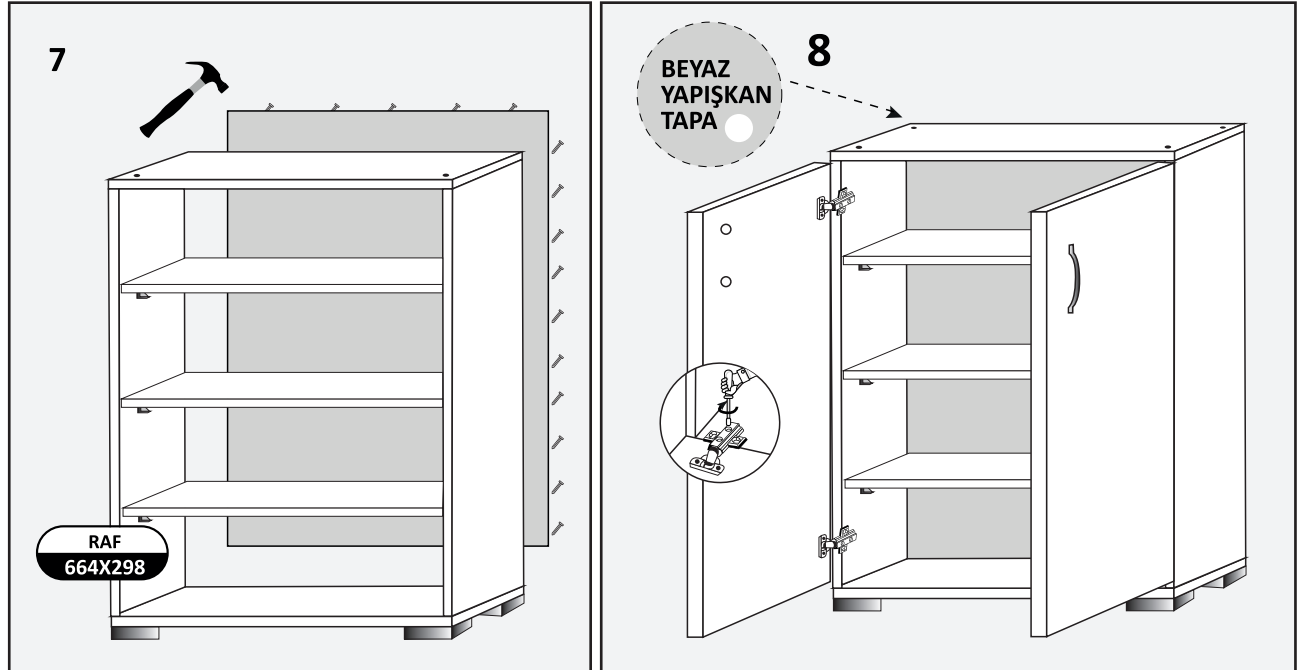

KURULUM AŞAMALARI

Nemli bir bezle tüm parçaları siliniz.

- 1) Sağ ve sol yanı temiz bir zemine yatırarak raf pimleri ve menteşe karşılıklarını takınız.
- 2) Üst kısmı kaplamasız kısmı yere gelecek şekilde dikiş.
- 3-4) Sol ve sağ yanı aynı şekilde dikerek kabin vidası ile sabitleyiniz.
- 5) Alt bölümü sabitleyerek kabini oluşturunuz.
- 6) Modülü tersine çevirerek kare ayakları gösterilen yerlere 4x25 vidayla sabitleyiniz.
- 7) Kabin arkasını şekildeki görüldüğü gibi çivilerle sabitleyiniz. Ardından rafları yerleştiriniz.
- 8) Kapakları menteşe karşılıklarını sabitleyerek takınız. Kapakların kulplarını takınız.
- 9) Beyaz yapışkan tapaları kabin vidalarının üzerine gelecek şekilde yapıştırınız.

info@kzymobilya.com

KZY 009 - POSEİDON AYAKKABILIK - BEYAZ

Sayın Müşterimiz;

- * Tarafınıza ulaşan ürünü alırken, içeriğini kargo görevlisinin yanında kontrol ediniz.
- * Kargo esnasında meydana gelebilecek kırık, hasar vb. durumlarda hasar tazmin tutanağı talep etmelisiniz.
- * Ürünler demonte olarak gönderilmektedir.Montaj hizmeti dahil değildir. Kurulum alıcıya aittir.
- * Ürün geri iadesi KZY MOBİLYA'nın logolu orjinal özel kutusu ile birlikte yapılmalıdır aksi takdirde ürün iadesi geçerli değildir.