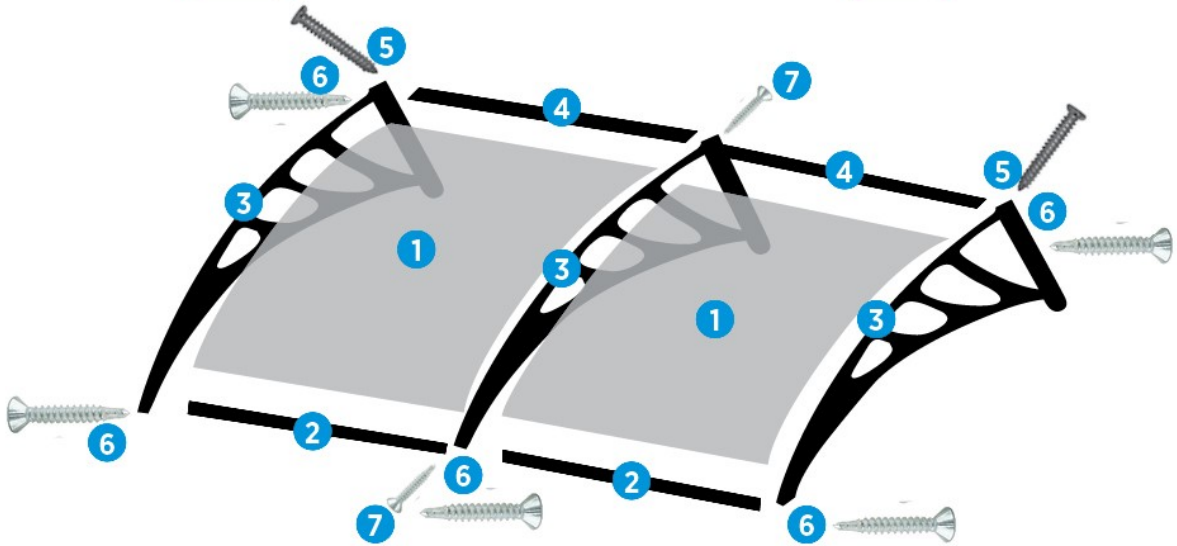

İlave Modüllerle  
İstenilen genişliğe  
uzatılabilir.

İlave Modüllerle  
İstenilen genişliğe  
uzatılabilir.

	Parça Resmi	Adet	Parça Adı		Parça Resmi	Adet	Parça Adı
1		1	Polikarbon Levha	4		1	Alüminyum Arka Bar Profili
2		1	Alüminyum Ön Bar Profili	5		4	Tork - Buldex Vida (7.5x120 mm)
3		2	Sundurma Ayağı	6		4	Akıllı Vida (3.9x19 mm)
				7			İlave Modüller İçin Akıllı Vida (3.9x16 mm)