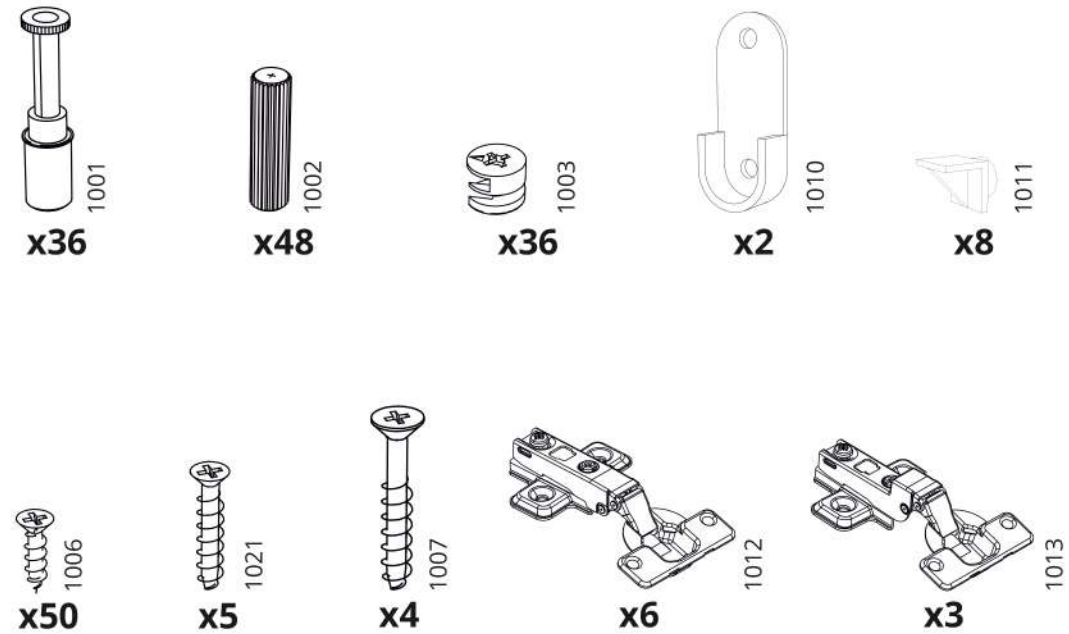

3 KAPILI DOLAP

3 DOORS WARDROBE