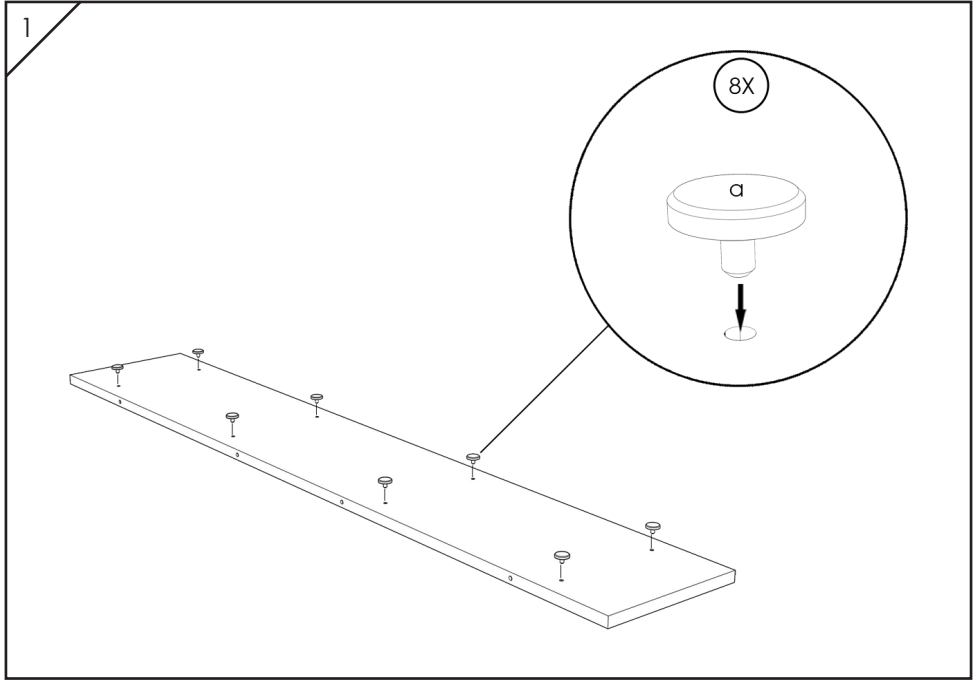

TARS

TV ÜNİTESİ
TV UNIT

Kurulum Kılavuzu / Assembly Instructions

rafevi

www.rafevi.com

a x 8

b x 4

Bu ürünün kurulum videosuna Facebook sayfamızı beğenerek ulaşabilirsiniz.

You can access to the set-up video of this product when you like our facebook page.

www.facebook.com/rafevicom

Bu ürünün montajı için
hiçbir araca ihtiyacınız yok.

No tools are required to
assembly this product.