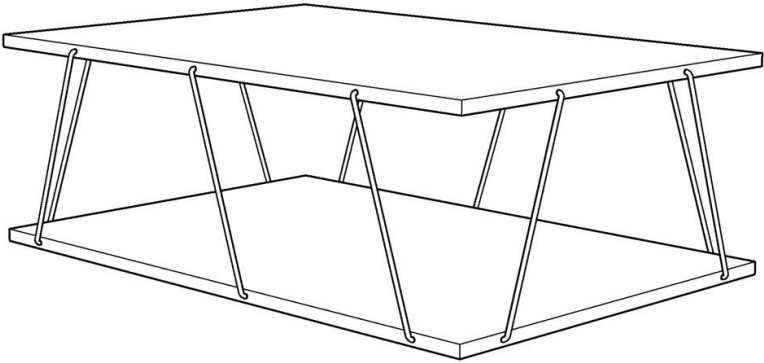

TARS

ORTA SEHPA
COFFEE TABLE

Kurulum Kılavuzu / Assembly Instructions

rafevi

www.rafevi.com

Bu ürünün kurulum videosuna Facebook sayfamızı beğenerek ulaşabilirsiniz.

You can access to the set-up video of this product when you like our facebook page.