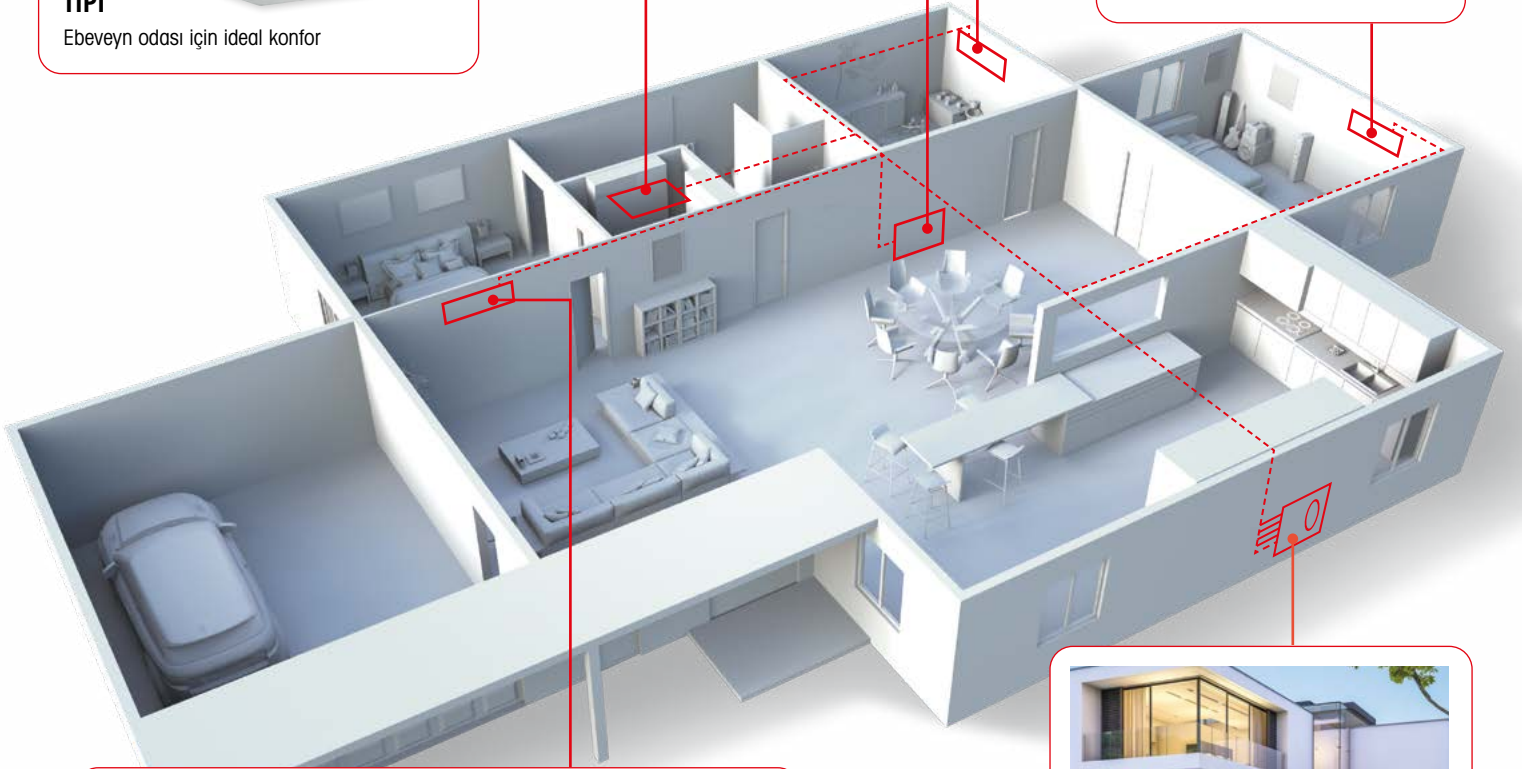

KONSOL

Tüm oda boyutları için mükemmel ısıtma ve soğutma sağlayan, benzersiz, esnek ve konforlu bir çözüm

- IAQ filtreleme çözümleriyle birinci sınıf hava kalitesi
- Yerden ısıtma modlu çift akışlı sistem
- Kurulumda daha fazla esneklik için Soğutucu Akışkan Sızıntı Tespiti

DAHA FAZLA ESNEKLİK

Geniş konut uygulamaları için **birinci sınıf çözümler**

KANAL TİPİ

Ebeveyn odası için ideal konfor

KONSOL TİPİ

Akıllı ve konforlu çözüm

SHORAI™ Edge Black & White

Yatak odaları için şık ve zarif tasarım