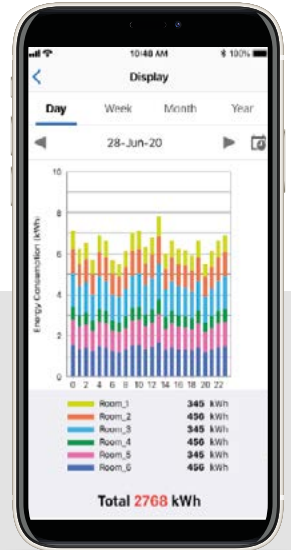

- Enerji kullanım takibi
- Akıllı hoparlör ses kontrolü işlevleri **Google Home Assistant & Amazon Alexa** ile uyumludur.

*Sadece Wi-Fi kit ile bu özellik çalışabilmektedir.