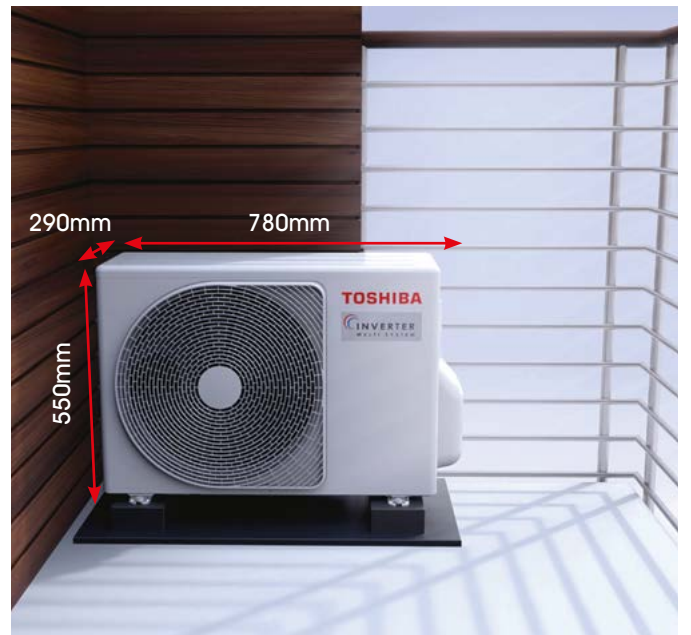

VERİMLİLİK & KONFOR SUNAR

Kompakt dış ünite

MULTİ SPLIT klima sistemleri, 5 odaya kadar tek bir kompakt dış ünite ile esnekliğin, güvenilirliğin ve gizliliğin zirvesidir.

Yüksek performans A+++

Toshiba Klimanın sunduğu yüksek kaliteli çözümler, diğer Multi Split Klima sistemlere kıyasla işletme maliyetlerini önemli ölçüde azaltır. Toshiba invertör teknolojilerinin olağanüstü düşük enerji tüketimiyle (8,7'ye kadar SEER ve 4,8'e kadar SCOP) en iyi sonuçları verdiği kısmi yük koşullarında bile enerji verimliliği artır.

2-odalı sistem için 2M14

Alanın önemli olduğu uygulamalar için özel olarak tasarlanan 2M14, apartman dairelerine ve küçük evlere iyi uyum sağlar. Son derece kompakt boyutuna rağmen, etkileyici bir A+++ / A++ derecesi ile verimlilikten ödün vermez. Bu çözüm aynı zamanda 41 dB(A)'ya kadar çok sessizdir ve çevrenin sükunetini korur. 2M14, -20°C ile +46°C arasındaki geniş çalışma aralığı ile tüm yıl boyunca maksimum tasarruf sağlar.