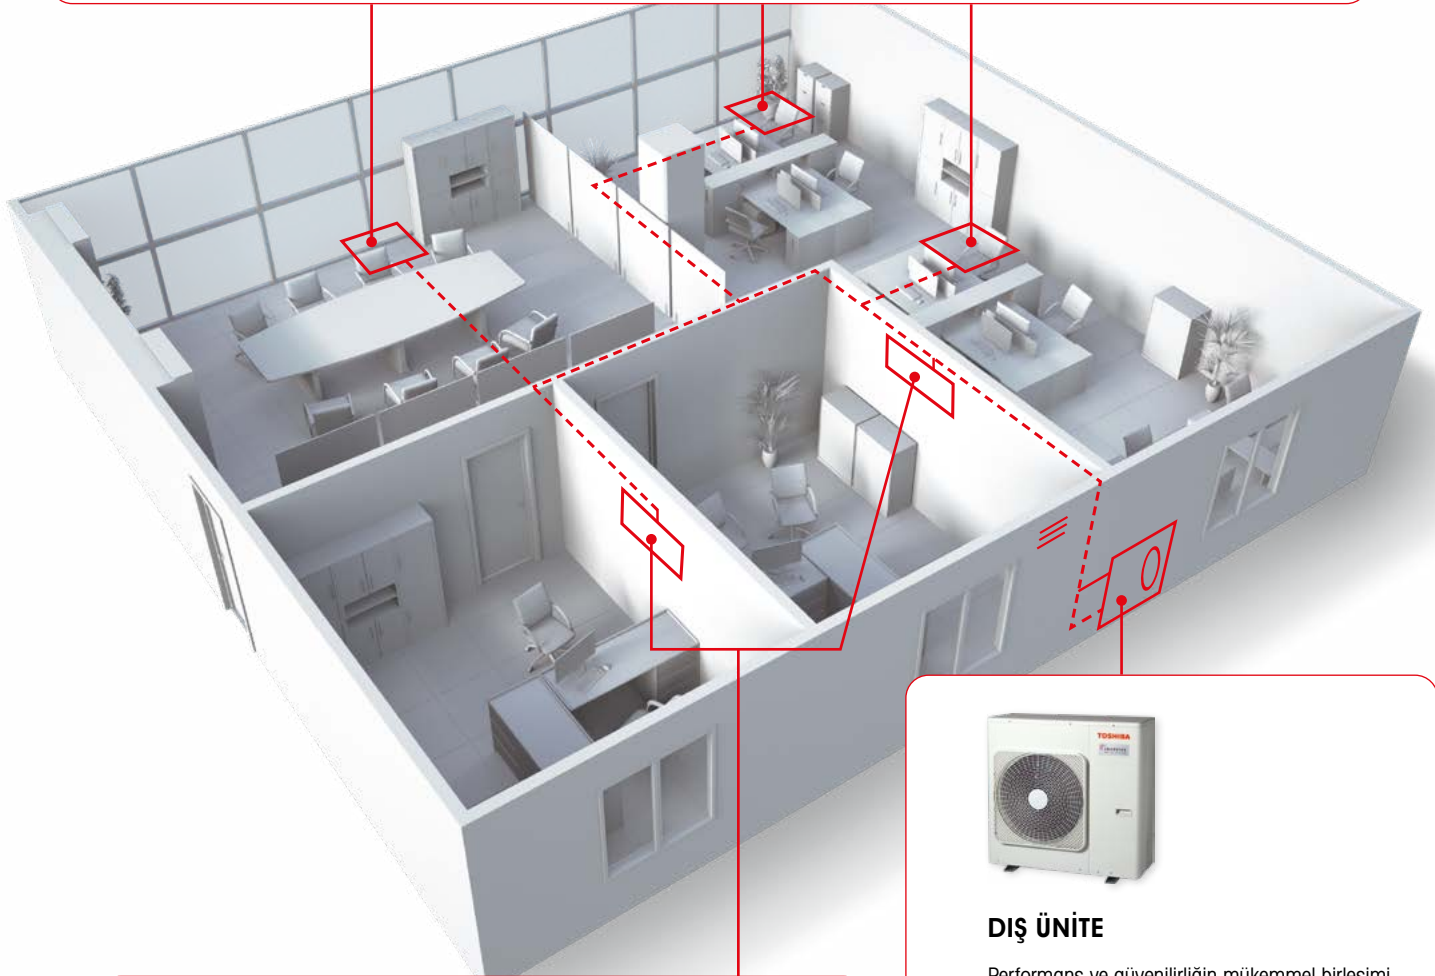

Hafif ticari uygulamaların ihtiyaçlarını karşılayan yüksek verimlilik ve basitlik

KOMPAKT KASET

Tüm çalışma alanları için
zarif ve gizli tasarım

Hareket sensörü

DIŞ ÜNİTE

Performans ve güvenilirliğin mükemmel birleşimi