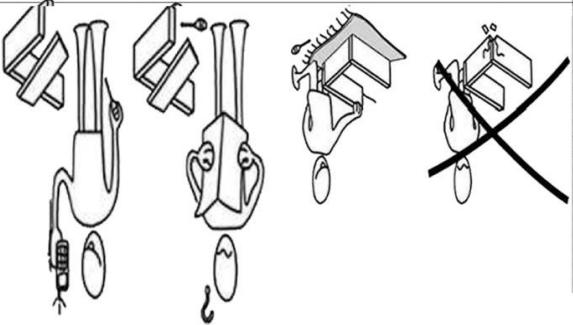

modilayn
MODÜLER MOBİLYA
Bu modülün
kurulumu için gerekli
araçlar

Bu modül
2 kişi tarafından
kurulmalıdır.

* Sayın Müşterimiz,

* Kutu içerisinde koruma amaçlı 2 adet fazladan sunta parçaları vardır.
(Zimbali, Ekli, Çatak vb.) Bu parçalar kurulumda kullanılmaz.

* Almış olduğunuz ürün iki kişi tarafından kurulabilmektedir.

* Tahmini 30 dk. ile 60 dk. da kurulabilmektedir.

* Ürün Kargo esnasında meydana gelebilecek kırık, hasar vb. gibi durumlarda,
ücretsiz yedek parça temin edilmektedir.

* Ürün geri iadesi modilayn orijinal kolisiyle ve ırsaliye faturası ile birlikte
yapılmalıdır. Aksi takdirde ürün iadesi sırasında fabrikamızın depo kabulü

* personeli tarafından alınmaz. Kurulum yapılmadan ürün kolisini atmayınız.

* Hatta içi galışma saatlerimiz Sabah 9:00 - 13:00 - Öğlen - 14:00 - 18:00

* Destek için Telefon & Whatsapp ; 0505 207 89 14-0553 064 76 35-0232 853 82 82

* Sitede güzel yorum ve puanlarınızı bekliyoruz.

* Bizi Tercih Ettiğiniz ve Esirgemediğiniz Destekleriniz için Teşekkür Eder,
İyi Günlerde Kullanmanızı Dileriz.