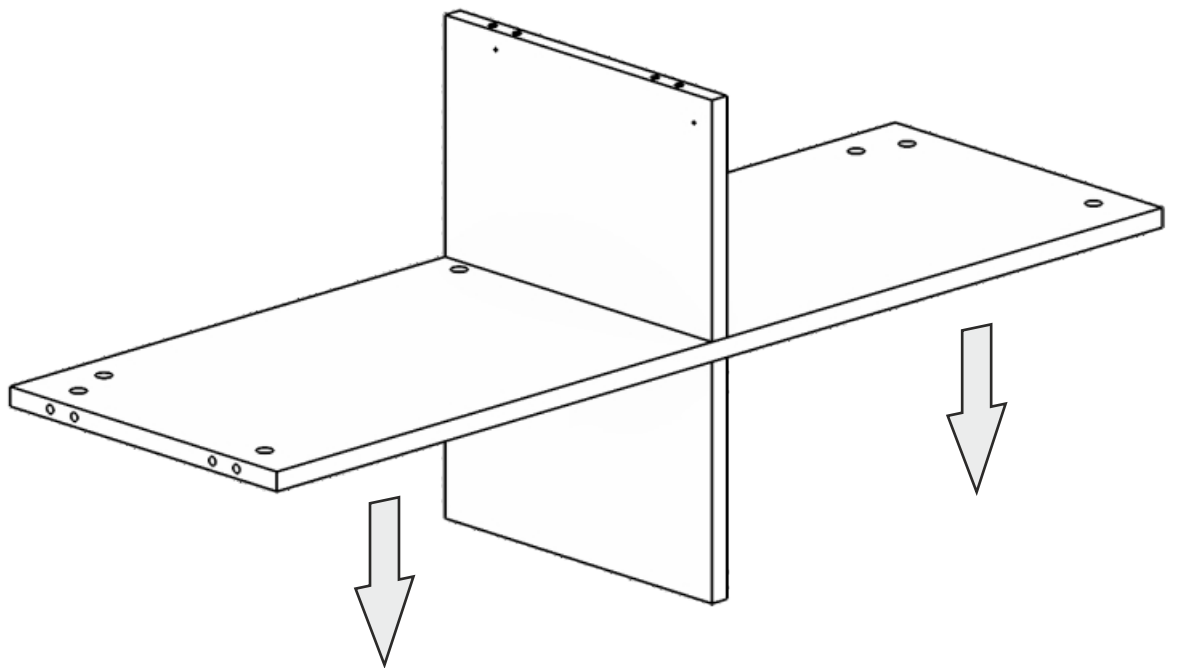

DEKOREX®

**MUTFAK ADA3
KULLANIM VE MONTAJ KILAVUZU**

geniş dikme

geniş dikme

geniş dikme

dar raf

sağ yan
tabla

alt tabla

ray montajı

ÇEKMECE KLAPA

ÇEKMECE SOL YAN

ÇEKMECE SAĞ YAN

ÇEKMECE ARKA

ÇEKMECE ARKA

ÇEKMECE SAĞ YAN

ÇEKMECE SOL YAN

ÇEKMECE KLAPA

NOT: ÇEKMECE TABANININ BOYALI YÜZÜ
ÇEKMECE İÇ KISMINA BAKMALIDIR.