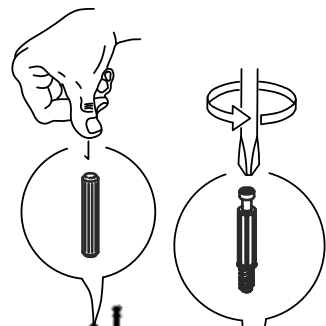

DEKOREX®

**MUTFAK ADA3
KULLANIM VE MONTAJ KILAVUZU**

geniş dikme

geniş dikme

geniş dikme

dar raf

sağ yan
tabla

alt tabla

ray montajı

ÇEKMECE KLAPA

ÇEKMECE SOL YAN

ÇEKMECE SAĞ YAN

ÇEKMECE ARKA

ÇEKMECE ARKA

ÇEKMECE SAĞ YAN

ÇEKMECE SOL YAN

ÇEKMECE KLAPA

NOT: ÇEKMECE TABANININ BOYALI YÜZÜ
ÇEKMECE İÇ KISMINA BAKMALIDIR.