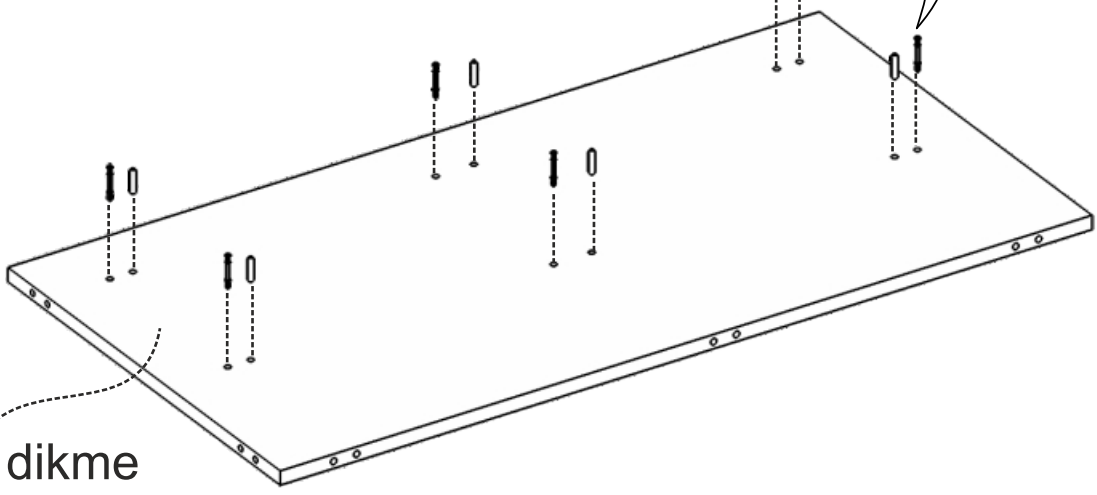

DEKOREX®

**MUTFAK ADA3
KULLANIM VE MONTAJ KILAVUZU**

geniş dikme

geniş dikme

geniş dikme

dar raf

sağ yan
tabla

alt tabla

ray montajı

ÇEKMECE KLAPA

ÇEKMECE SOL YAN

ÇEKMECE SAĞ YAN

ÇEKMECE ARKA

ÇEKMECE ARKA

ÇEKMECE SAĞ YAN

ÇEKMECE SOL YAN

ÇEKMECE KLAPA

NOT: ÇEKMECE TABANININ BOYALI YÜZÜ
ÇEKMECE İÇ KISMINA BAKMALIDIR.