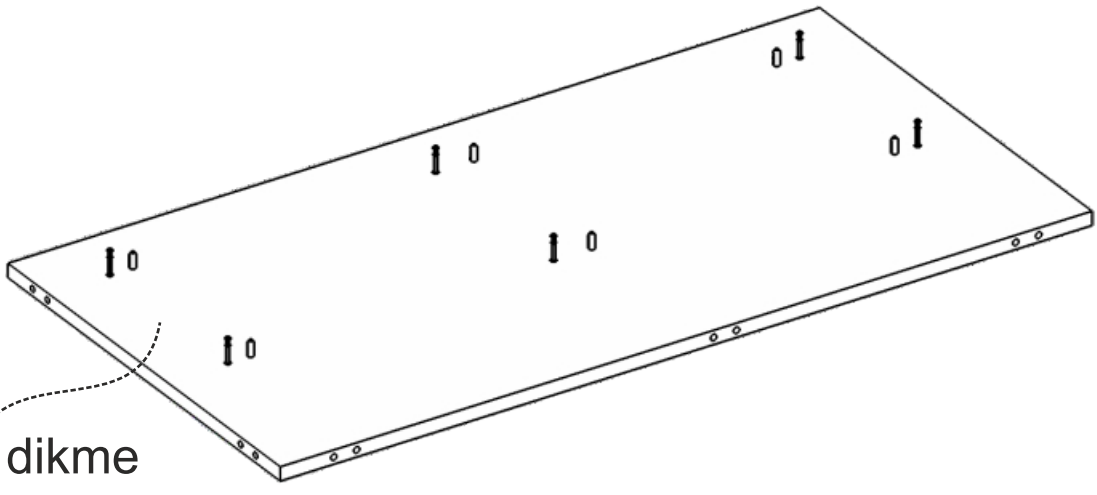

DEKOREX®

**MUTFAK ADA3
KULLANIM VE MONTAJ KILAVUZU**

geniş dikme

geniş dikme

geniş dikme

dar raf

sağ yan
tabla

alt tabla

ray montajı

ÇEKMECE KLAPA

ÇEKMECE SOL YAN

ÇEKMECE SAĞ YAN

ÇEKMECE ARKA

ÇEKMECE ARKA

ÇEKMECE SAĞ YAN

ÇEKMECE SOL YAN

ÇEKMECE KLAPA

NOT: ÇEKMECE TABANININ BOYALI YÜZÜ
ÇEKMECE İÇ KISMINA BAKMALIDIR.