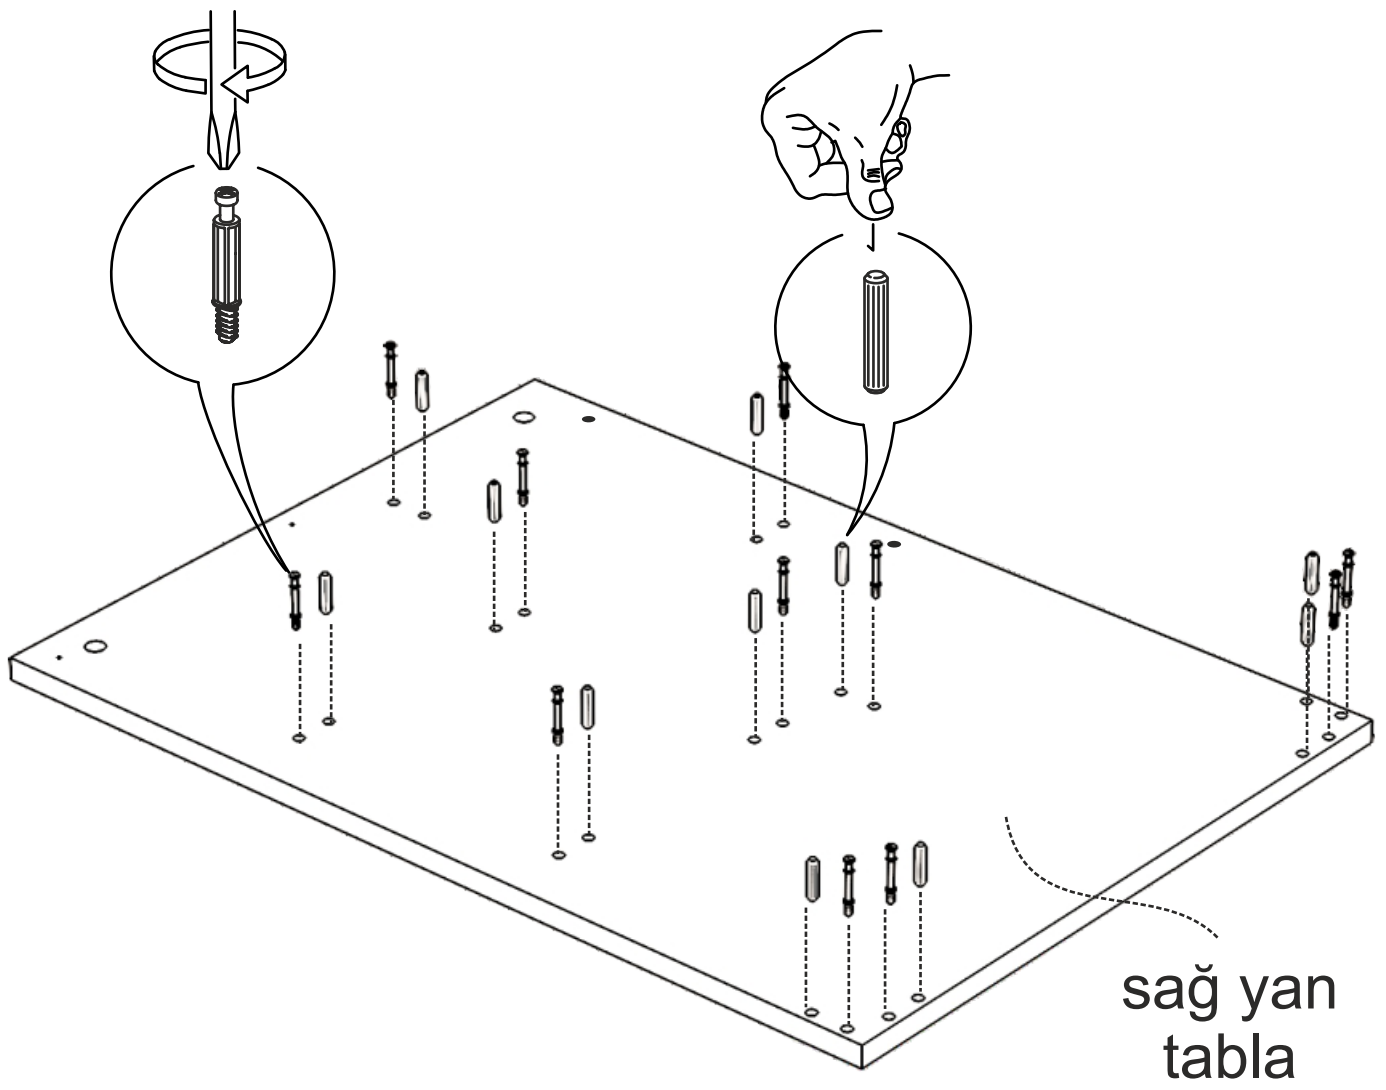

DEKOREX®

**MUTFAK ADA3
KULLANIM VE MONTAJ KILAVUZU**

geniş dikme

geniş dikme

geniş dikme

dar raf

sağ yan
tabla

alt tabla

ray montajı

ÇEKMECE KLAPA

ÇEKMECE SOL YAN

ÇEKMECE SAĞ YAN

ÇEKMECE ARKA

ÇEKMECE ARKA

ÇEKMECE SAĞ YAN

ÇEKMECE SOL YAN

ÇEKMECE KLAPA

NOT: ÇEKMECE TABANININ BOYALI YÜZÜ
ÇEKMECE İÇ KISMINA BAKMALIDIR.