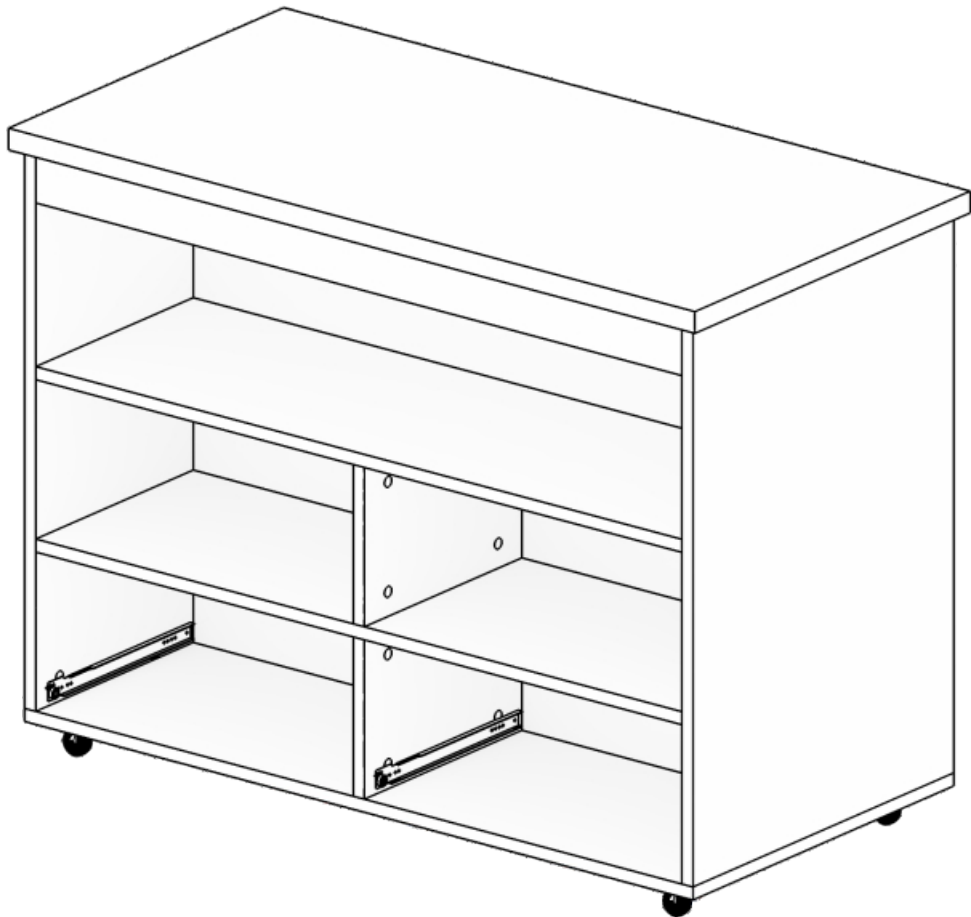

DEKOREX®

**MUTFAK ADA3
KULLANIM VE MONTAJ KILAVUZU**

geniş dikme

geniş dikme

geniş dikme

dar raf

sağ yan
tabla

alt tabla

ray montajı

ÇEKMECE KLAPA

ÇEKMECE SOL YAN

ÇEKMECE SAĞ YAN

ÇEKMECE ARKA

ÇEKMECE ARKA

ÇEKMECE SAĞ YAN

ÇEKMECE SOL YAN

ÇEKMECE KLAPA

NOT: ÇEKMECE TABANININ BOYALI YÜZÜ
ÇEKMECE İÇ KISMINA BAKMALIDIR.