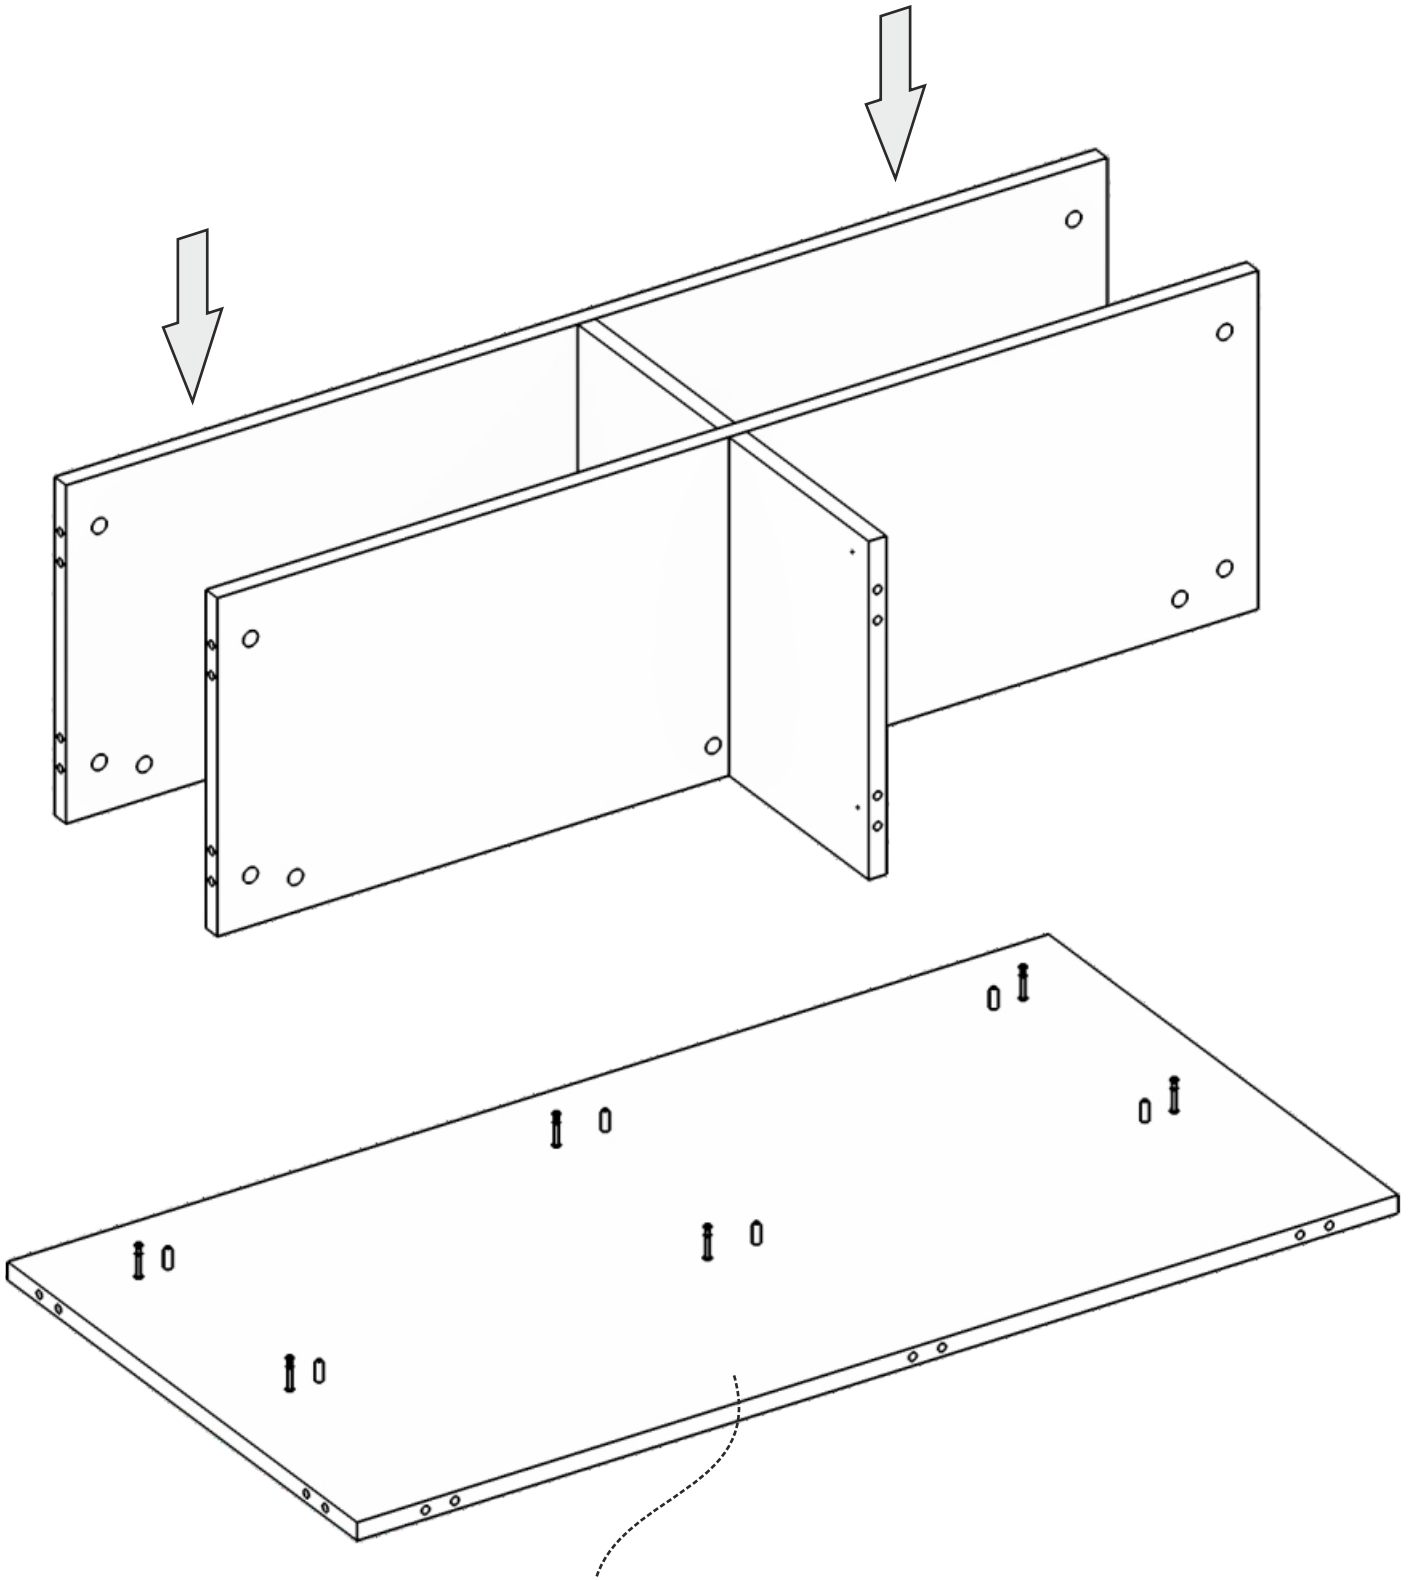

DEKOREX®

**MUTFAK ADA3
KULLANIM VE MONTAJ KILAVUZU**

geniş dikme

geniş dikme

geniş dikme

dar raf

sağ yan
tabla

alt tabla

ray montajı

ÇEKMECE KLAPA

ÇEKMECE SOL YAN

ÇEKMECE SAĞ YAN

ÇEKMECE ARKA

ÇEKMECE ARKA

ÇEKMECE SAĞ YAN

ÇEKMECE SOL YAN

ÇEKMECE KLAPA

NOT: ÇEKMECE TABANININ BOYALI YÜZÜ
ÇEKMECE İÇ KISMINA BAKMALIDIR.