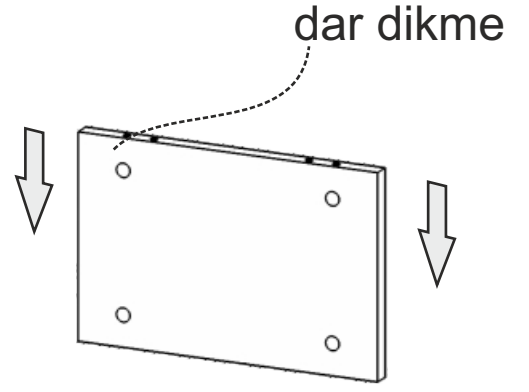

DEKOREX®

**MUTFAK ADA3
KULLANIM VE MONTAJ KILAVUZU**

geniş dikme

geniş dikme

geniş dikme

dar raf

sağ yan
tabla

alt tabla

ray montajı

ÇEKMECE KLAPA

ÇEKMECE SOL YAN

ÇEKMECE SAĞ YAN

ÇEKMECE ARKA

ÇEKMECE ARKA

ÇEKMECE SAĞ YAN

ÇEKMECE SOL YAN

ÇEKMECE KLAPA

NOT: ÇEKMECE TABANININ BOYALI YÜZÜ
ÇEKMECE İÇ KISMINA BAKMALIDIR.