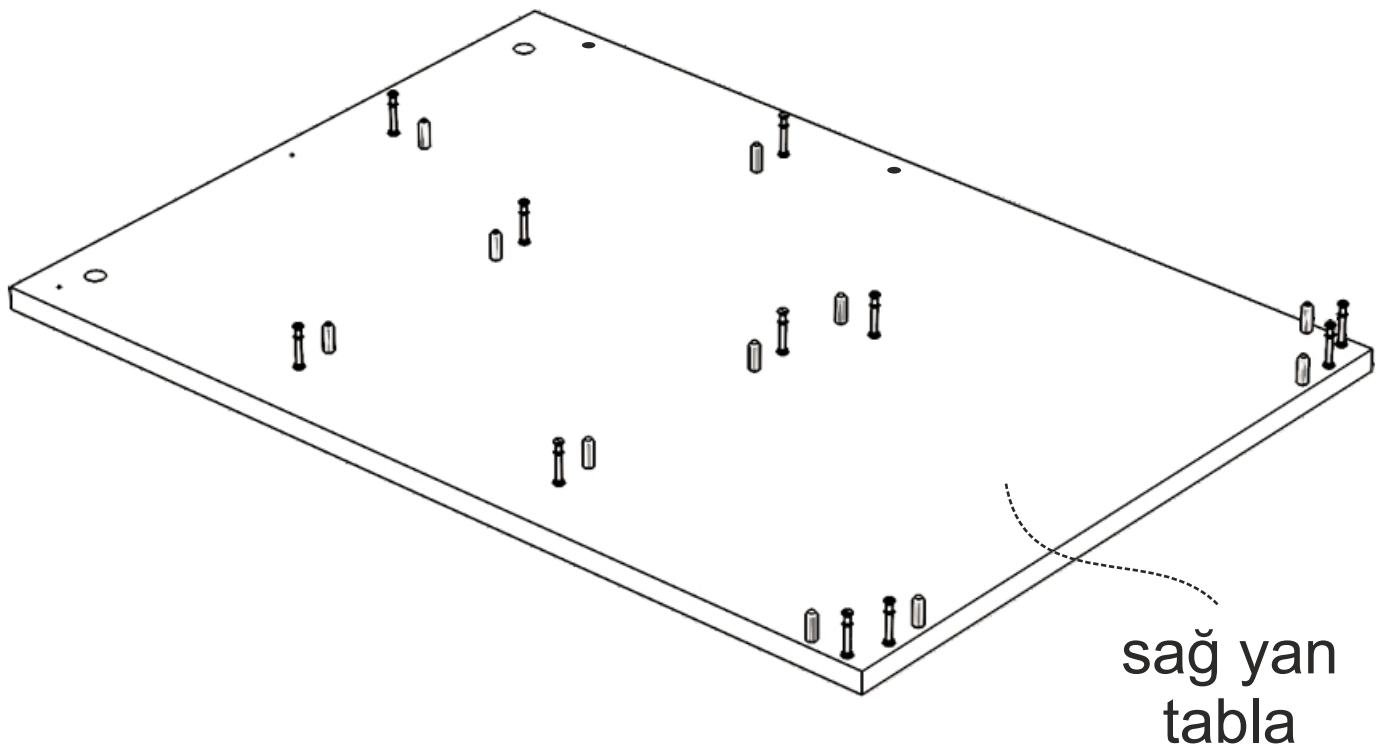

DEKOREX®

**MUTFAK ADA3
KULLANIM VE MONTAJ KILAVUZU**

geniş dikme

geniş dikme

geniş dikme

dar raf

sağ yan
tabla

alt tabla

ray montajı

ÇEKMECE KLAPA

ÇEKMECE SOL YAN

ÇEKMECE SAĞ YAN

ÇEKMECE ARKA

ÇEKMECE ARKA

ÇEKMECE SAĞ YAN

ÇEKMECE SOL YAN

ÇEKMECE KLAPA

NOT: ÇEKMECE TABANININ BOYALI YÜZÜ
ÇEKMECE İÇ KISMINA BAKMALIDIR.