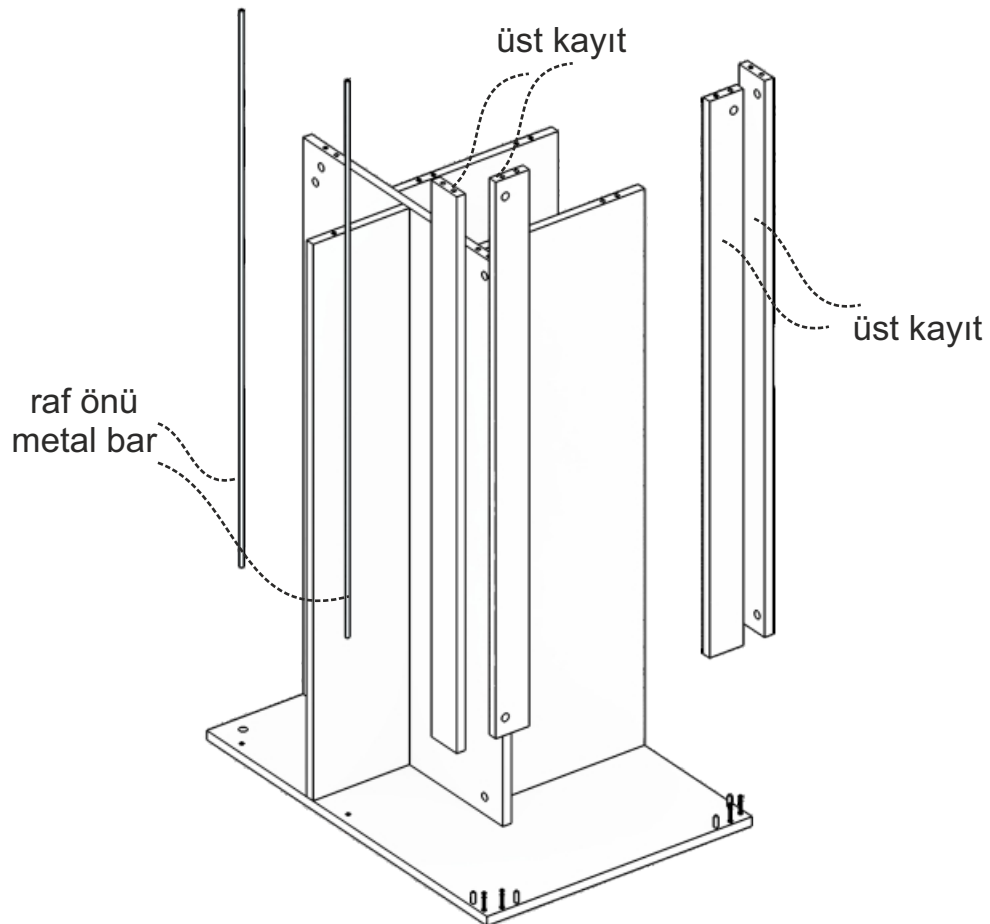

DEKOREX®

**MUTFAK ADA3
KULLANIM VE MONTAJ KILAVUZU**

geniş dikme

geniş dikme

geniş dikme

dar raf

sağ yan
tabla

alt tabla

ray montajı

ÇEKMECE KLAPA

ÇEKMECE SOL YAN

ÇEKMECE SAĞ YAN

ÇEKMECE ARKA

ÇEKMECE ARKA

ÇEKMECE SAĞ YAN

ÇEKMECE SOL YAN

ÇEKMECE KLAPA

NOT: ÇEKMECE TABANININ BOYALI YÜZÜ
ÇEKMECE İÇ KISMINA BAKMALIDIR.