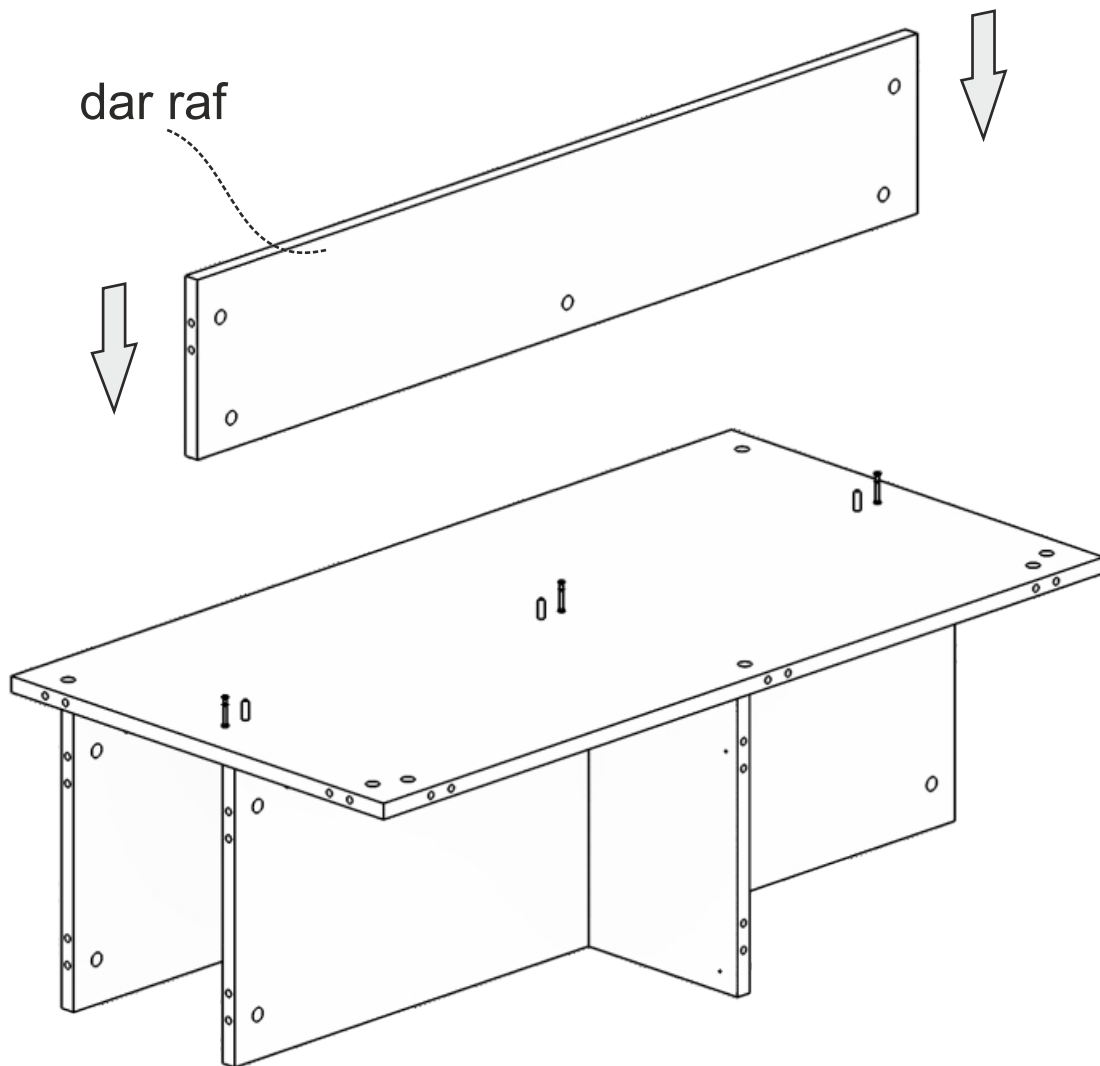

DEKOREX®

**MUTFAK ADA3
KULLANIM VE MONTAJ KILAVUZU**

geniş dikme

geniş dikme

geniş dikme

dar raf

sağ yan
tabla

alt tabla

ray montajı

ÇEKMECE KLAPA

ÇEKMECE SOL YAN

ÇEKMECE SAĞ YAN

ÇEKMECE ARKA

ÇEKMECE ARKA

ÇEKMECE SAĞ YAN

ÇEKMECE SOL YAN

ÇEKMECE KLAPA

NOT: ÇEKMECE TABANININ BOYALI YÜZÜ
ÇEKMECE İÇ KISMINA BAKMALIDIR.