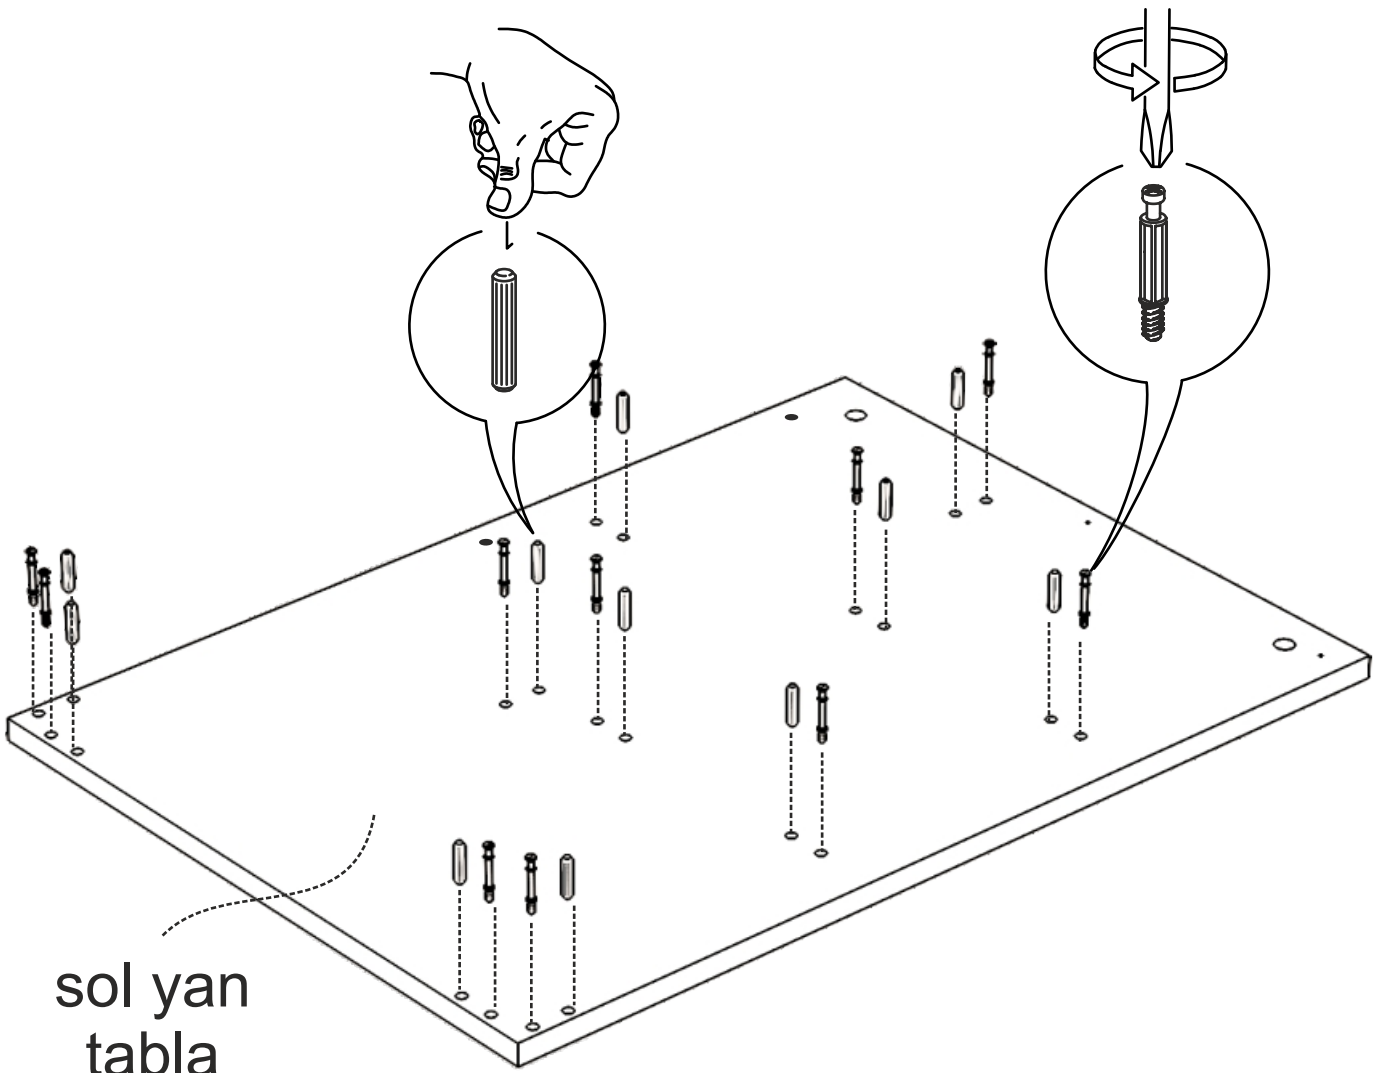

DEKOREX®

**MUTFAK ADA3
KULLANIM VE MONTAJ KILAVUZU**

geniş dikme

geniş dikme

geniş dikme

dar raf

sağ yan
tabla

alt tabla

ray montajı

ÇEKMECE KLAPA

ÇEKMECE SOL YAN

ÇEKMECE SAĞ YAN

ÇEKMECE ARKA

ÇEKMECE ARKA

ÇEKMECE SAĞ YAN

ÇEKMECE SOL YAN

ÇEKMECE KLAPA

NOT: ÇEKMECE TABANININ BOYALI YÜZÜ
ÇEKMECE İÇ KISMINA BAKMALIDIR.