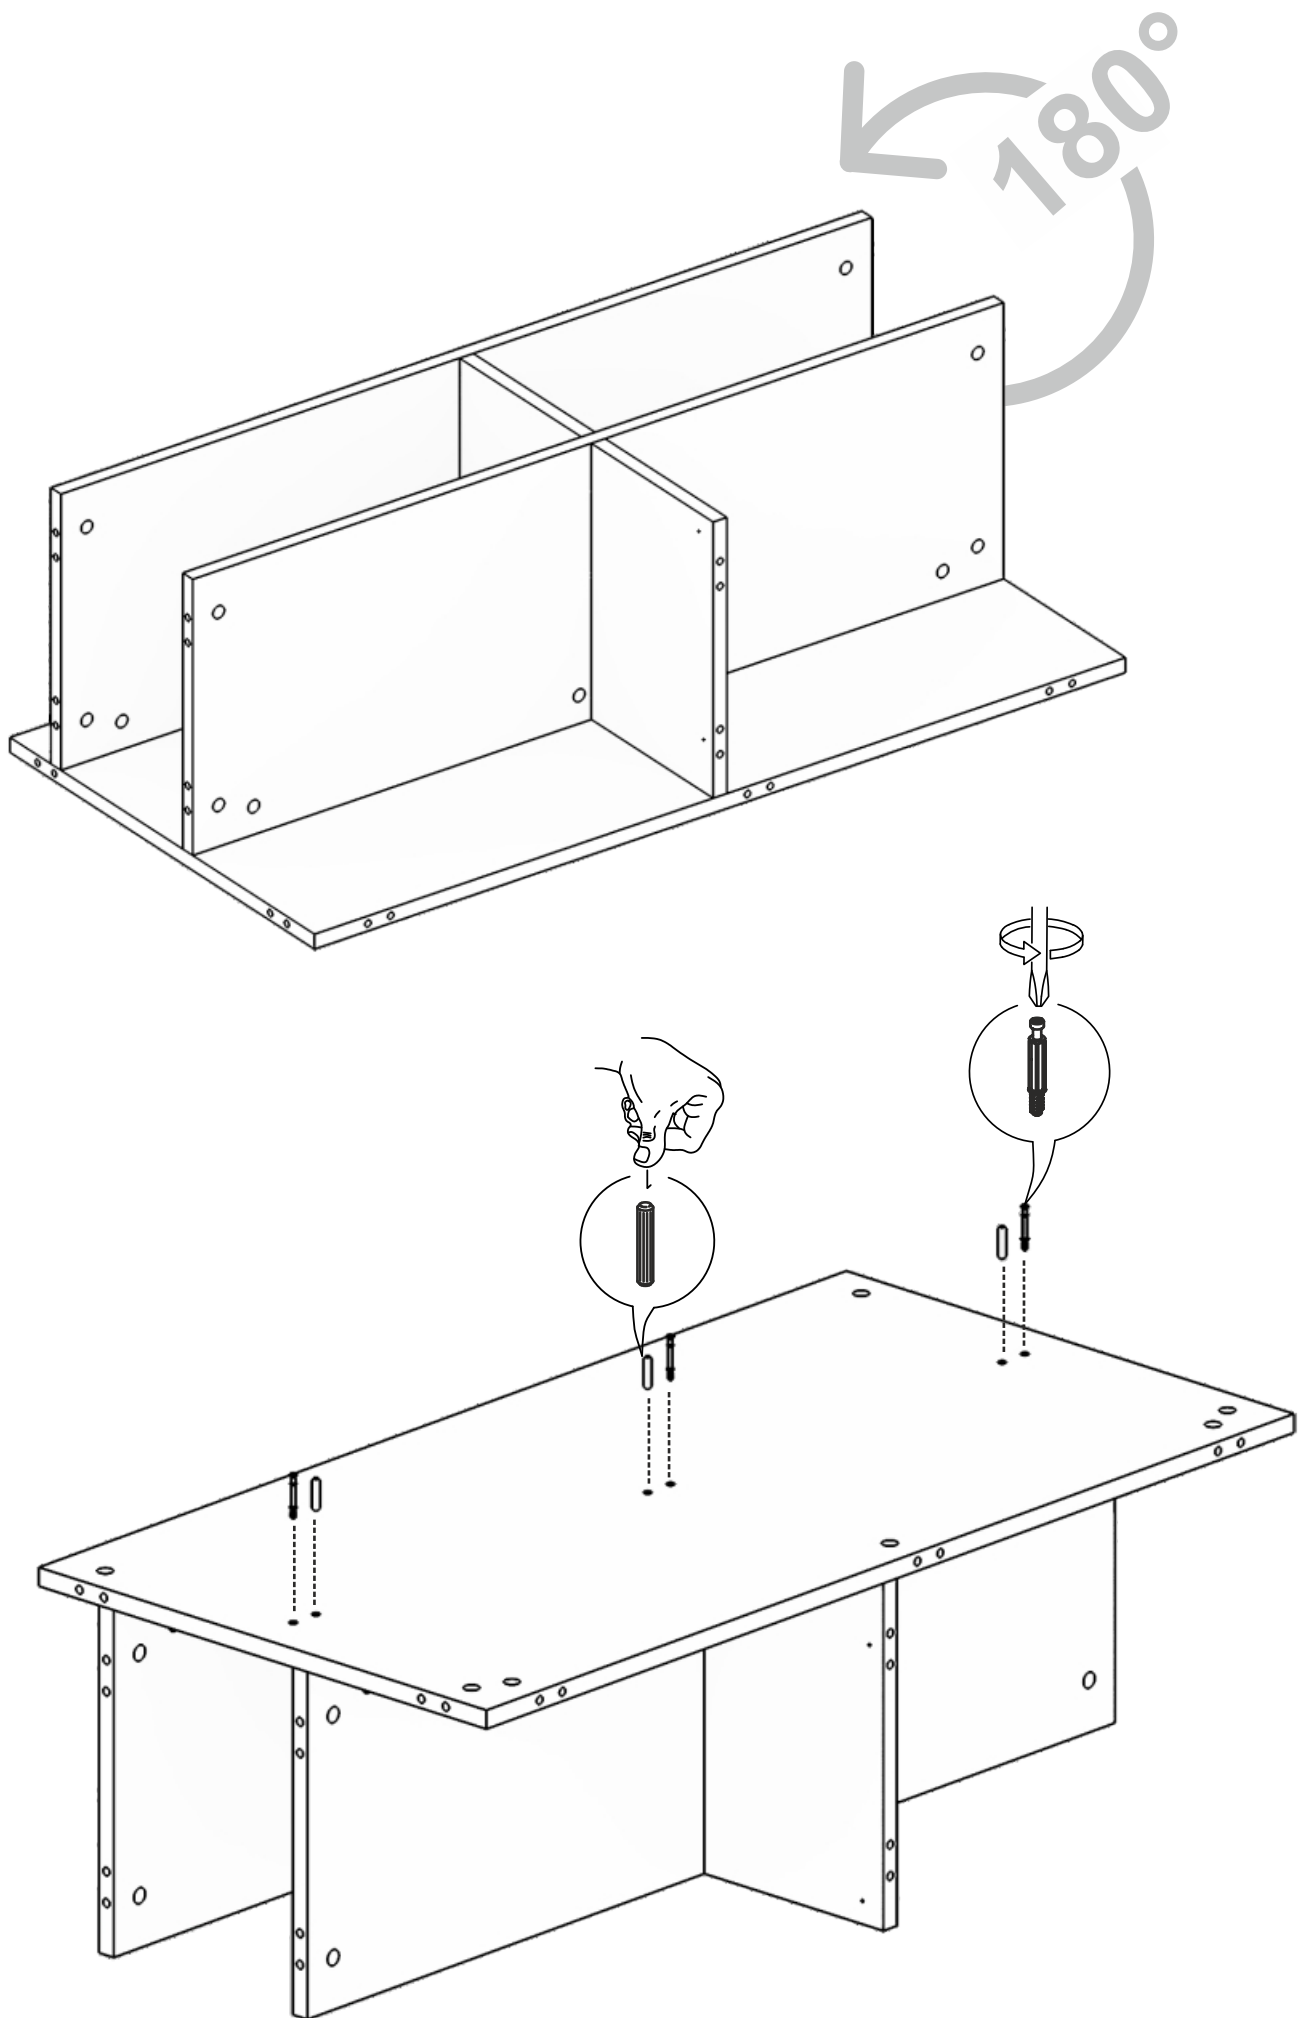

DEKOREX®

**MUTFAK ADA3
KULLANIM VE MONTAJ KILAVUZU**

geniş dikme

geniş dikme

geniş dikme

dar raf

sağ yan
tabla

alt tabla

ray montajı

ÇEKMECE KLAPA

ÇEKMECE SOL YAN

ÇEKMECE SAĞ YAN

ÇEKMECE ARKA

ÇEKMECE ARKA

ÇEKMECE SAĞ YAN

ÇEKMECE SOL YAN

ÇEKMECE KLAPA

NOT: ÇEKMECE TABANININ BOYALI YÜZÜ
ÇEKMECE İÇ KISMINA BAKMALIDIR.