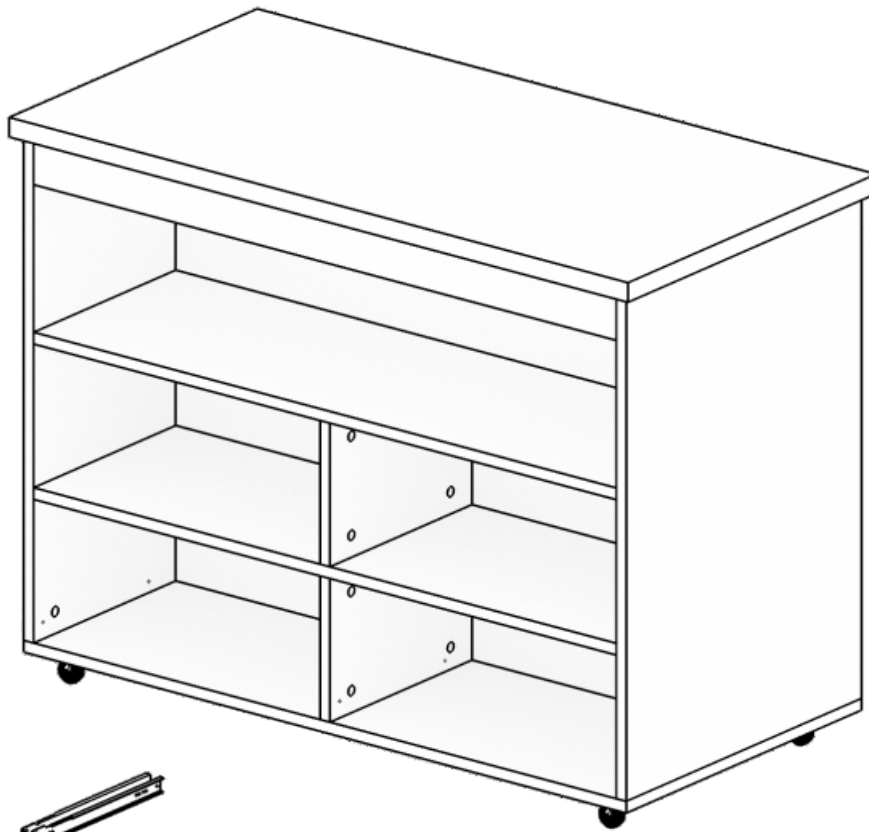

DEKOREX®

**MUTFAK ADA3
KULLANIM VE MONTAJ KILAVUZU**

geniş dikme

geniş dikme

geniş dikme

dar raf

sağ yan
tabla

alt tabla

ray montajı

ÇEKMECE KLAPA

ÇEKMECE SOL YAN

ÇEKMECE SAĞ YAN

ÇEKMECE ARKA

ÇEKMECE ARKA

ÇEKMECE SAĞ YAN

ÇEKMECE SOL YAN

ÇEKMECE KLAPA

NOT: ÇEKMECE TABANININ BOYALI YÜZÜ
ÇEKMECE İÇ KISMINA BAKMALIDIR.