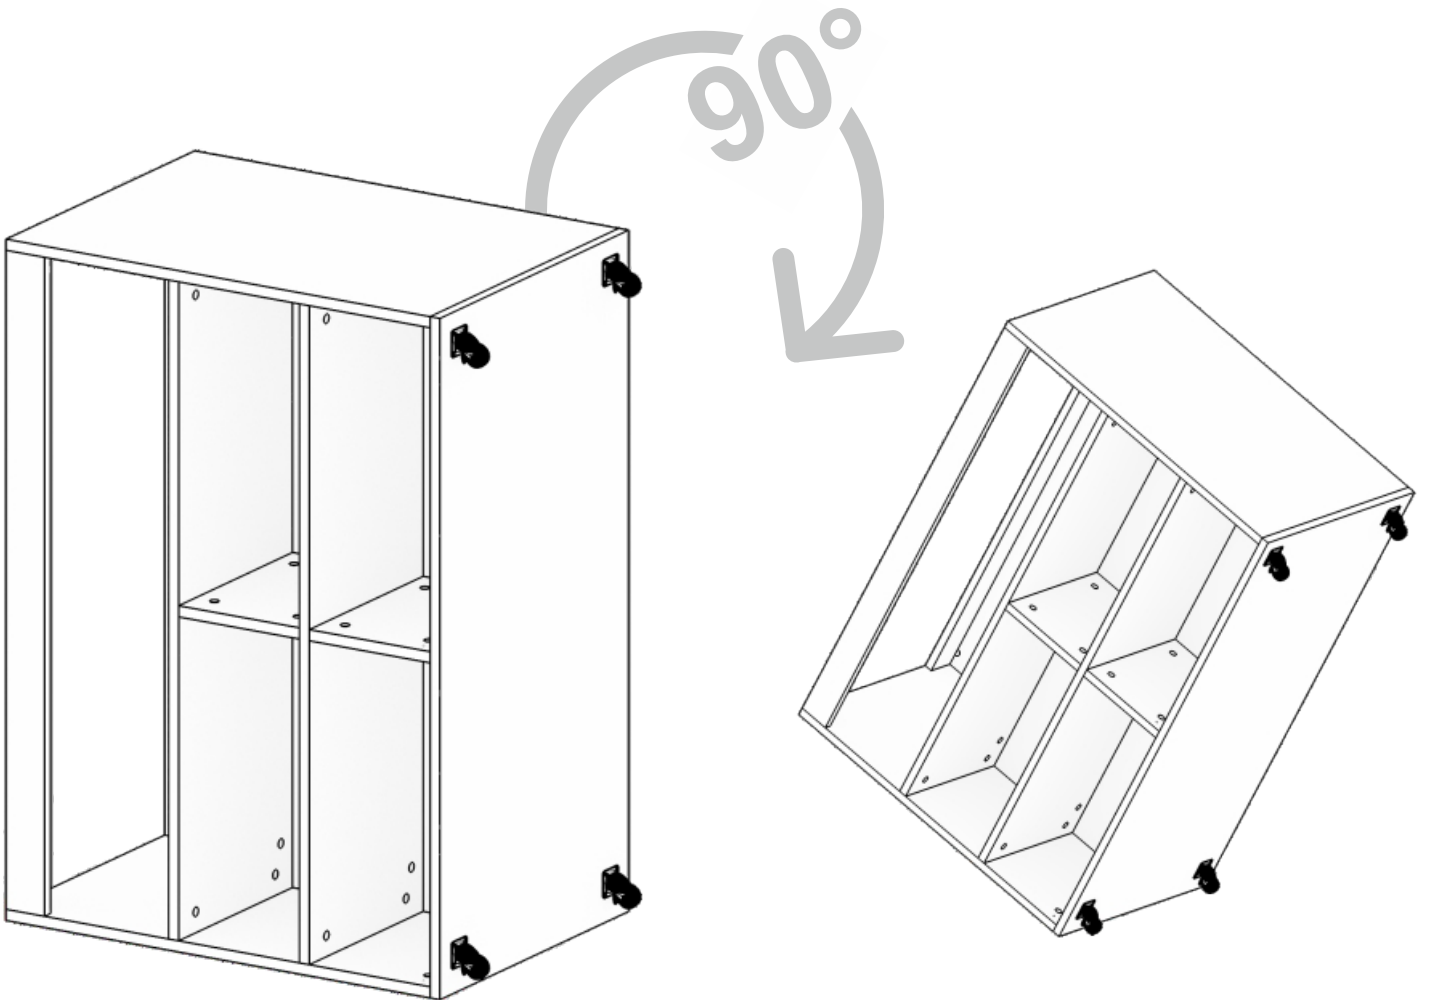

DEKOREX®

**MUTFAK ADA3
KULLANIM VE MONTAJ KILAVUZU**

geniş dikme

geniş dikme

geniş dikme

dar raf

sağ yan
tabla

alt tabla

ray montajı

ÇEKMECE KLAPA

ÇEKMECE SOL YAN

ÇEKMECE SAĞ YAN

ÇEKMECE ARKA

ÇEKMECE ARKA

ÇEKMECE SAĞ YAN

ÇEKMECE SOL YAN

ÇEKMECE KLAPA

NOT: ÇEKMECE TABANININ BOYALI YÜZÜ
ÇEKMECE İÇ KISMINA BAKMALIDIR.