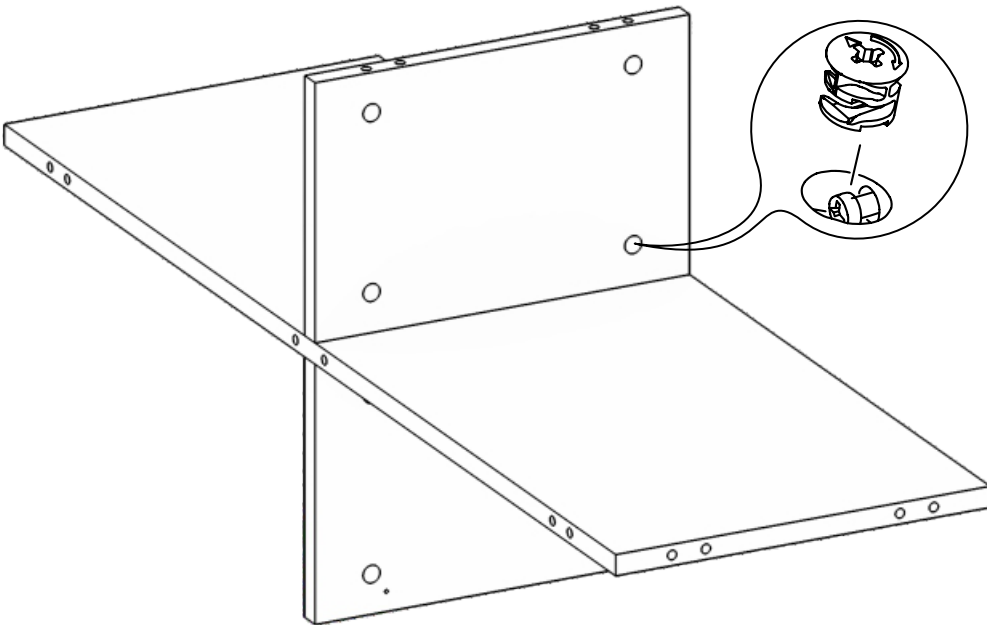

DEKOREX®

**MUTFAK ADA3
KULLANIM VE MONTAJ KILAVUZU**

geniş dikme

geniş dikme

geniş dikme

dar raf

sağ yan
tabla

alt tabla

ray montajı

ÇEKMECE KLAPA

ÇEKMECE SOL YAN

ÇEKMECE SAĞ YAN

ÇEKMECE ARKA

ÇEKMECE ARKA

ÇEKMECE SAĞ YAN

ÇEKMECE SOL YAN

ÇEKMECE KLAPA

NOT: ÇEKMECE TABANININ BOYALI YÜZÜ
ÇEKMECE İÇ KISMINA BAKMALIDIR.