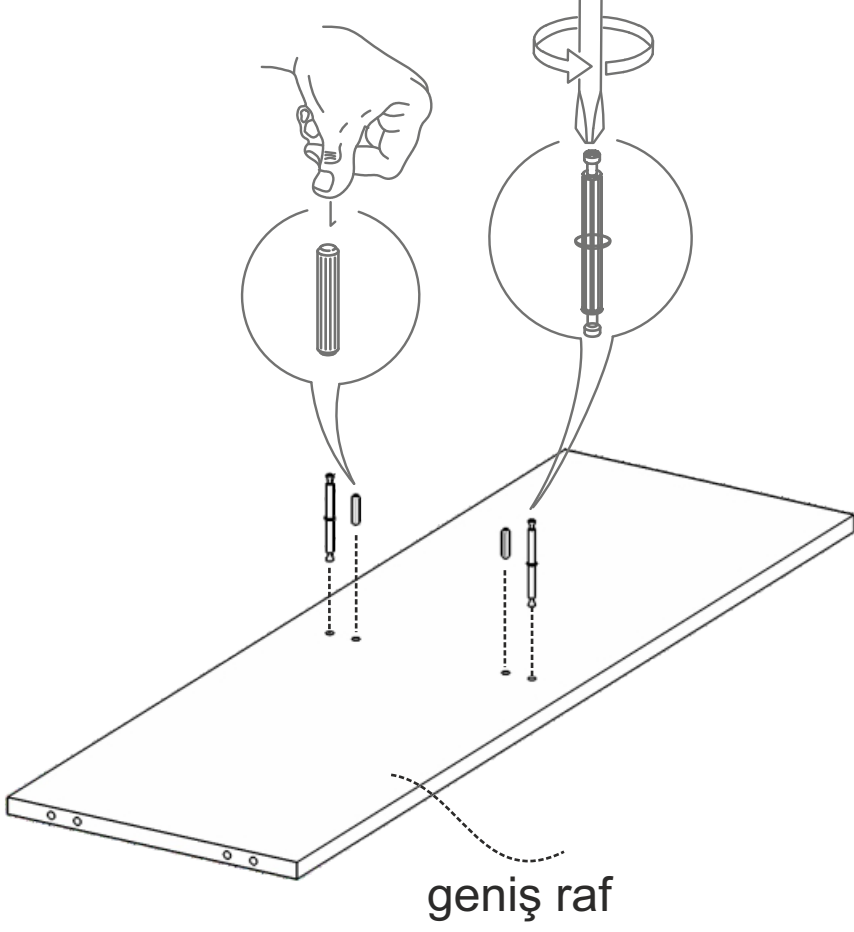

DEKOREX®

**MUTFAK ADA3
KULLANIM VE MONTAJ KILAVUZU**

geniş dikme

geniş dikme

geniş dikme

dar raf

sağ yan
tabla

alt tabla

ray montajı

ÇEKMECE KLAPA

ÇEKMECE SOL YAN

ÇEKMECE SAĞ YAN

ÇEKMECE ARKA

ÇEKMECE ARKA

ÇEKMECE SAĞ YAN

ÇEKMECE SOL YAN

ÇEKMECE KLAPA

NOT: ÇEKMECE TABANININ BOYALI YÜZÜ
ÇEKMECE İÇ KISMINA BAKMALIDIR.