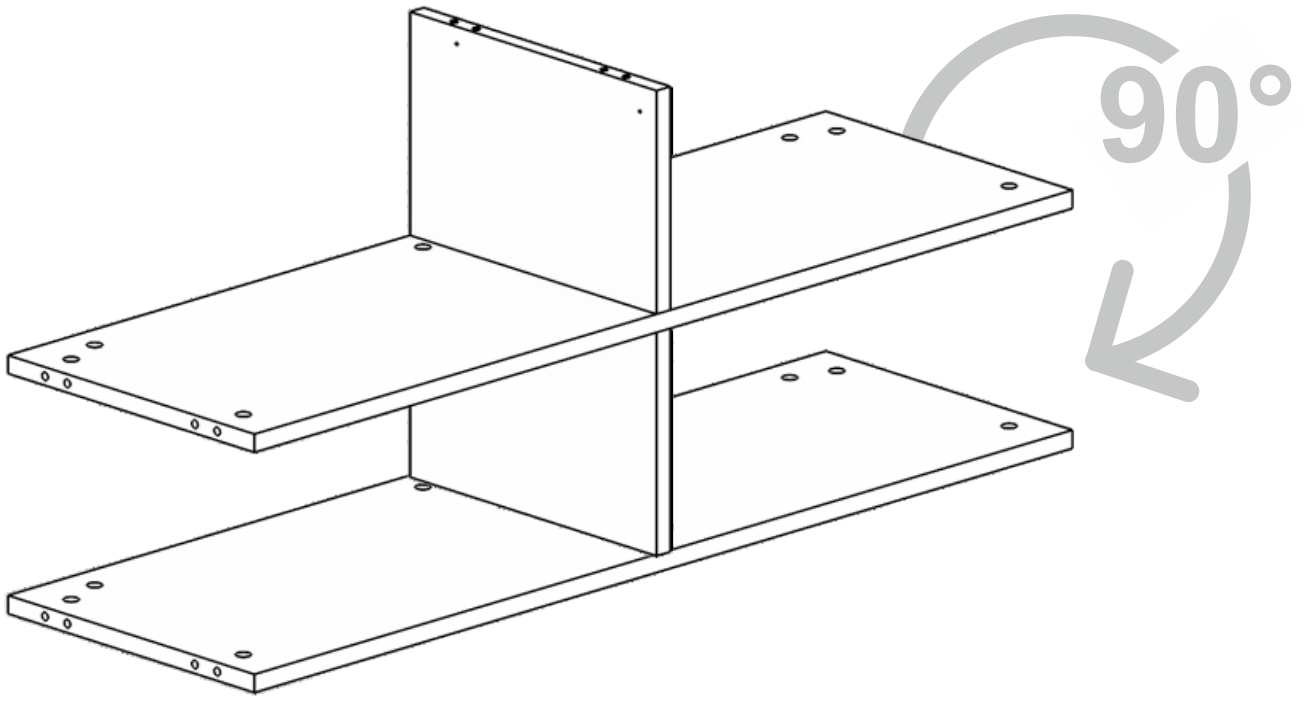

DEKOREX®

**MUTFAK ADA3
KULLANIM VE MONTAJ KILAVUZU**

geniş dikme

geniş dikme

geniş dikme

dar raf

sağ yan
tabla

alt tabla

ray montajı

ÇEKMECE KLAPA

ÇEKMECE SOL YAN

ÇEKMECE SAĞ YAN

ÇEKMECE ARKA

ÇEKMECE ARKA

ÇEKMECE SAĞ YAN

ÇEKMECE SOL YAN

ÇEKMECE KLAPA

NOT: ÇEKMECE TABANININ BOYALI YÜZÜ
ÇEKMECE İÇ KISMINA BAKMALIDIR.