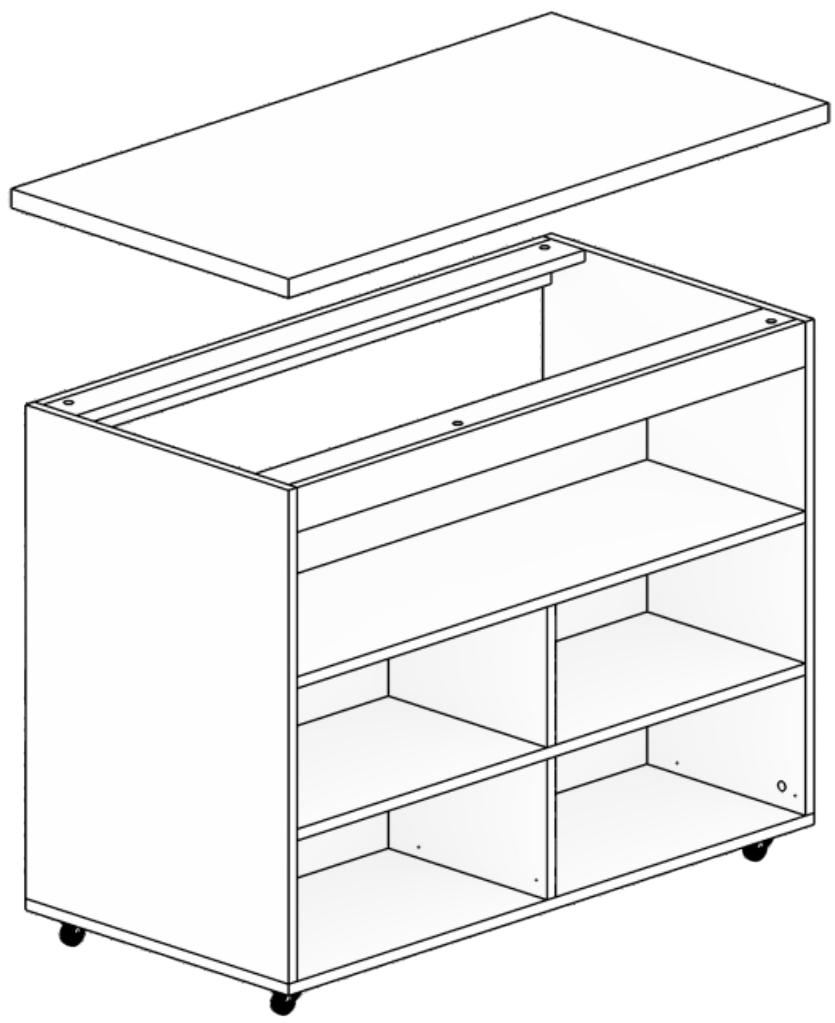

DEKOREX®

**MUTFAK ADA3
KULLANIM VE MONTAJ KILAVUZU**

geniş dikme

geniş dikme

geniş dikme

dar raf

sağ yan
tabla

alt tabla

ray montajı

ÇEKMECE KLAPA

ÇEKMECE SOL YAN

ÇEKMECE SAĞ YAN

ÇEKMECE ARKA

ÇEKMECE ARKA

ÇEKMECE SAĞ YAN

ÇEKMECE SOL YAN

ÇEKMECE KLAPA

NOT: ÇEKMECE TABANININ BOYALI YÜZÜ
ÇEKMECE İÇ KISMINA BAKMALIDIR.