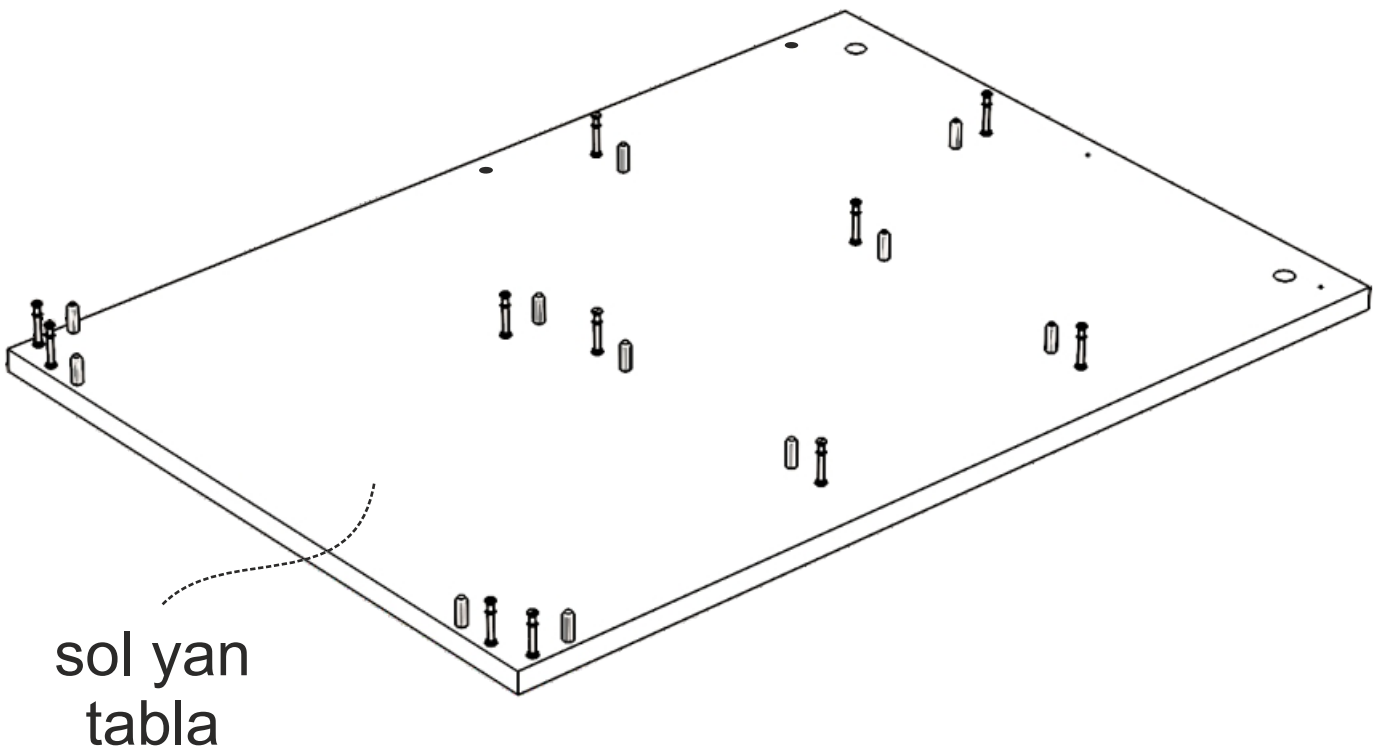

DEKOREX®

**MUTFAK ADA3
KULLANIM VE MONTAJ KILAVUZU**

geniş dikme

geniş dikme

geniş dikme

dar raf

sağ yan
tabla

alt tabla

ray montajı

ÇEKMECE KLAPA

ÇEKMECE SOL YAN

ÇEKMECE SAĞ YAN

ÇEKMECE ARKA

ÇEKMECE ARKA

ÇEKMECE SAĞ YAN

ÇEKMECE SOL YAN

ÇEKMECE KLAPA

NOT: ÇEKMECE TABANININ BOYALI YÜZÜ
ÇEKMECE İÇ KISMINA BAKMALIDIR.