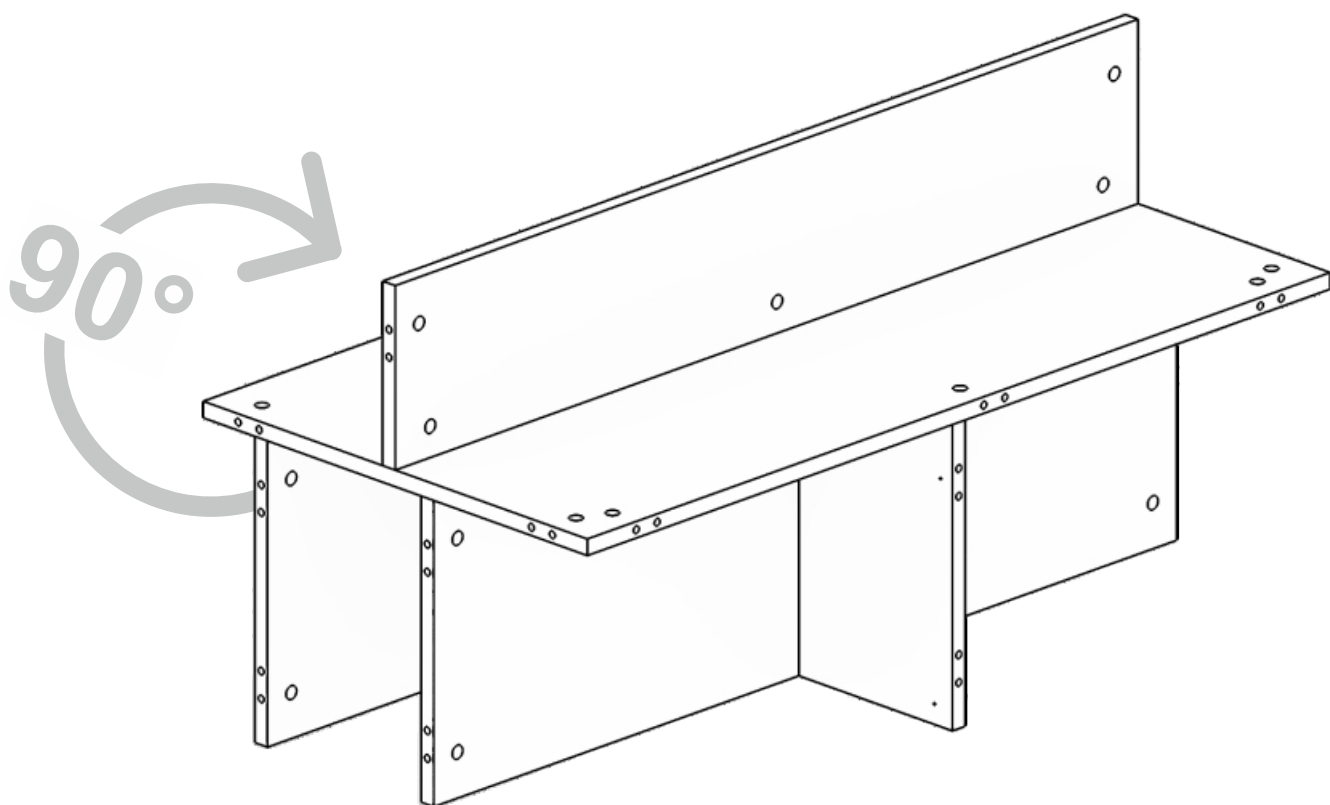

DEKOREX®

**MUTFAK ADA3
KULLANIM VE MONTAJ KILAVUZU**

geniş dikme

geniş dikme

geniş dikme

dar raf

sağ yan
tabla

alt tabla

ray montajı

ÇEKMECE KLAPA

ÇEKMECE SOL YAN

ÇEKMECE SAĞ YAN

ÇEKMECE ARKA

ÇEKMECE ARKA

ÇEKMECE SAĞ YAN

ÇEKMECE SOL YAN

ÇEKMECE KLAPA

NOT: ÇEKMECE TABANININ BOYALI YÜZÜ
ÇEKMECE İÇ KISMINA BAKMALIDIR.