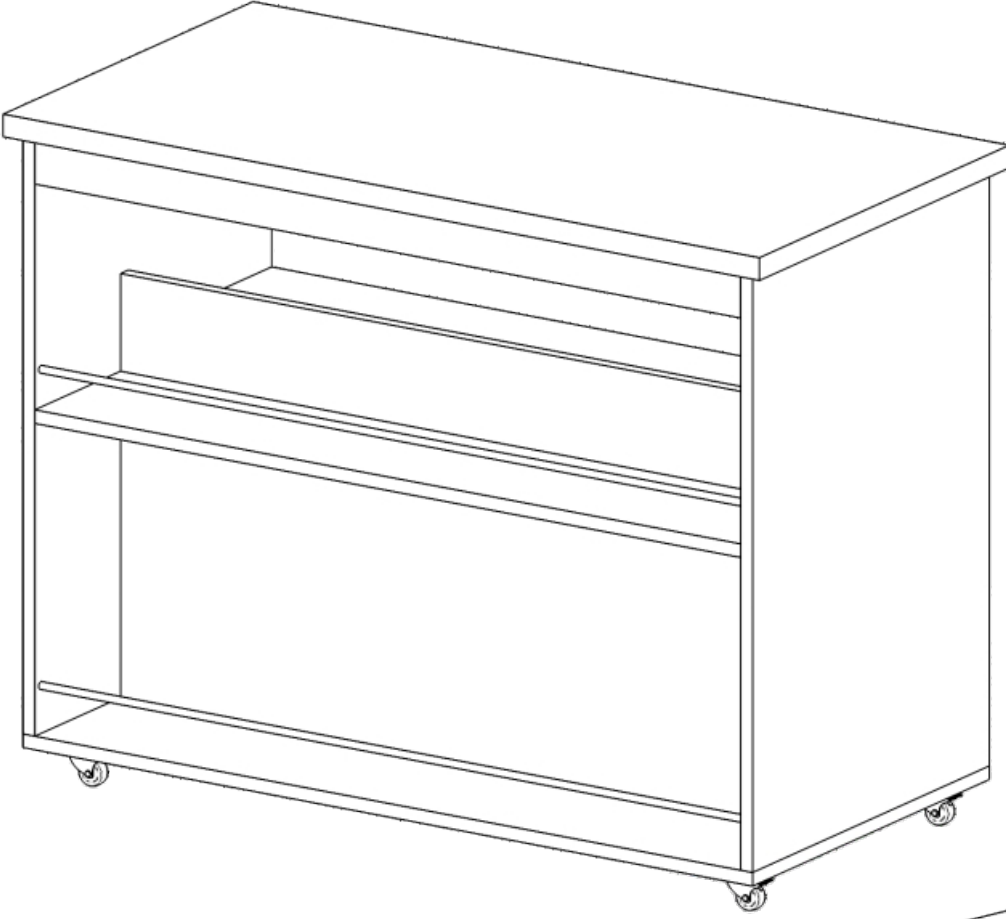

DEKOREX®

**MUTFAK ADA3
KULLANIM VE MONTAJ KILAVUZU**

geniş dikme

geniş dikme

geniş dikme

dar raf

sağ yan
tabla

alt tabla

ray montajı

ÇEKMECE KLAPA

ÇEKMECE SOL YAN

ÇEKMECE SAĞ YAN

ÇEKMECE ARKA

ÇEKMECE ARKA

ÇEKMECE SAĞ YAN

ÇEKMECE SOL YAN

ÇEKMECE KLAPA

NOT: ÇEKMECE TABANININ BOYALI YÜZÜ
ÇEKMECE İÇ KISMINA BAKMALIDIR.