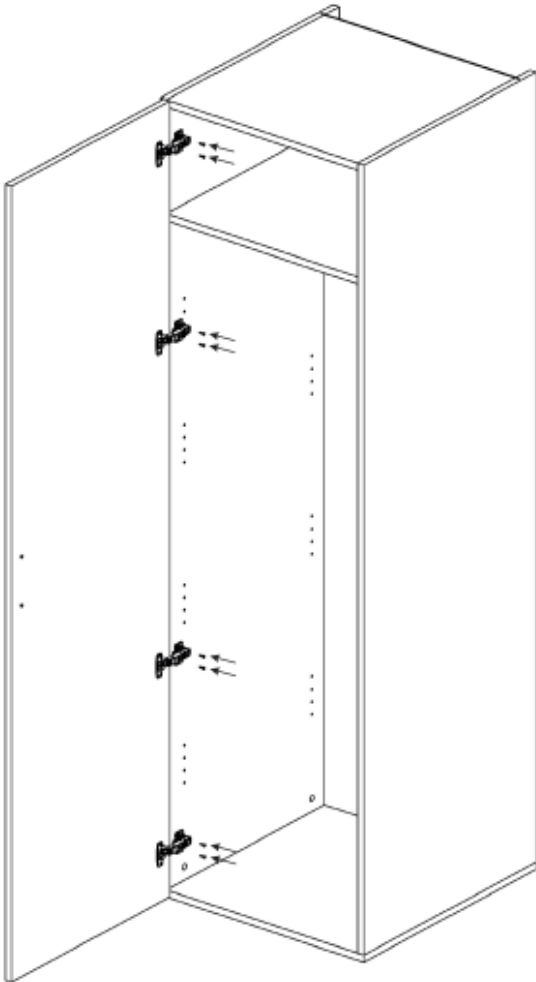

roomArt[®]
collection

C60-W-S

PARTS

parts - dimension(mm)

1	-	600*650*18
2	-	2007*650*18
3	-	2007*650*18
4	-	564*625*18
5	-	2018*583*5
6	-	2025*597*18

 B001 x12	 B002 x12	 B003 x12
 B004 x12	 B005 x1	 B006 x1
 3,5*18 B008 x8	 4*20 B009 x42	 B011 x2
 A001 x1	 B043 x4	 B017 x4
 B018 x4	 5*70 B021 x1	 B022 x10
 M5 B036 x1	 B037 x4	 B049 x2
 B050 x1		

TIPS

PARTS

PARTS

B001
x12

B002
x8

B003
x8

5

6

7

8

PLACEMENT

9

10

PARTS

				
B008 x8	B011 x2	A001 x1	B017 x4	B018 x4

PARTS

B009
x18

B022
x10

14

15

PARTS

			
B005 x1	B006 x1	B009 x2	B021 x1

PARTS

B036
x1