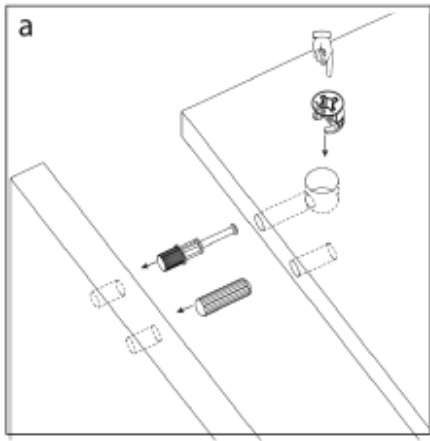

roomArt[®]
collection

C60-W-S

PARTS

parts - dimension(mm)

1	-	600*650*18
2	-	2007*650*18
3	-	2007*650*18
4	-	564*625*18
5	-	2018*583*5
6	-	2025*597*18

 B001 x12	 B002 x12	 B003 x12
 B004 x12	 B005 x1	 B006 x1
 3,5*18 B008 x8	 4*20 B009 x42	 B011 x2
 A001 x1	 B043 x4	 B017 x4
 B018 x4	 5*70 B021 x1	 B022 x10
 M5 B036 x1	 B037 x4	 B049 x2
 B050 x1		

TIPS

PARTS

PARTS

B001
x12

B002
x8

B003
x8

5

6

7

8

PLACEMENT

9

10

PARTS

				
B008 x8	B011 x2	A001 x1	B017 x4	B018 x4

PARTS