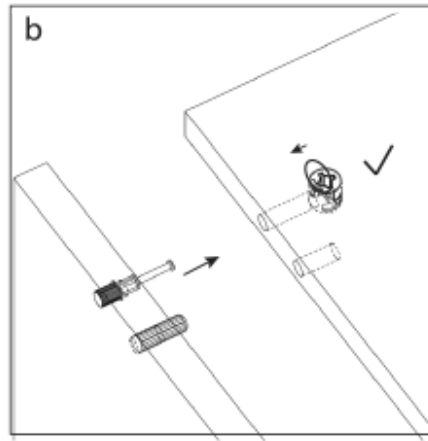

roomArt[®]
collection

C60-W-S

PARTS

parts - dimension(mm)

1	-	600*650*18
2	-	2007*650*18
3	-	2007*650*18
4	-	564*625*18
5	-	2018*583*5
6	-	2025*597*18

 B001 x12	 B002 x12	 B003 x12
 B004 x12	 B005 x1	 B006 x1
 3,5*18 B008 x8	 4*20 B009 x42	 B011 x2
 A001 x1	 B043 x4	 B017 x4
 B018 x4	 5*70 B021 x1	 B022 x10
 M5 B036 x1	 B037 x4	 B049 x2
 B050 x1		

TIPS

PARTS

PARTS

B001
x12

B002
x8

B003
x8

5

6

7

8

PLACEMENT

9

10

PARTS

				
B008 x8	B011 x2	A001 x1	B017 x4	B018 x4

PARTS