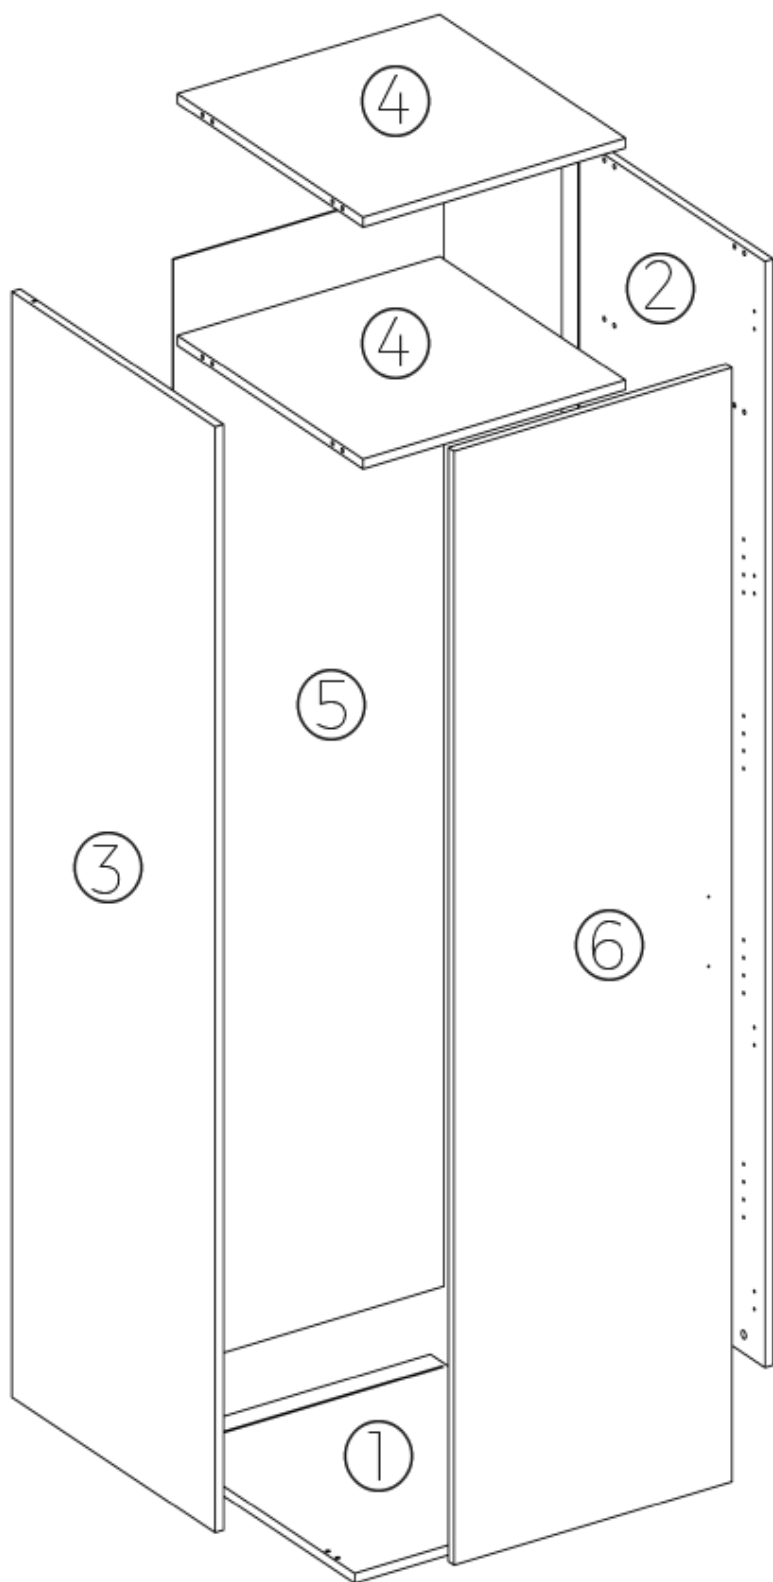

roomArt[®]
collection

C60-W-S

PARTS

parts - dimension(mm)

1	-	600*650*18
2	-	2007*650*18
3	-	2007*650*18
4	-	564*625*18
5	-	2018*583*5
6	-	2025*597*18

 B001 x12	 B002 x12	 B003 x12
 B004 x12	 B005 x1	 B006 x1
 3,5*18 B008 x8	 4*20 B009 x42	 B011 x2
 A001 x1	 B043 x4	 B017 x4
 B018 x4	 5*70 B021 x1	 B022 x10
 M5 B036 x1	 B037 x4	 B049 x2
 B050 x1		

TIPS

PARTS

PARTS

B001
x12

B002
x8

B003
x8

5

6

7

8

PLACEMENT

9

10

PARTS

				
B008 x8	B011 x2	A001 x1	B017 x4	B018 x4

PARTS

B009
x18

B022
x10

14

15

PARTS

			
B005 x1	B006 x1	B009 x2	B021 x1

PARTS

B036
x1