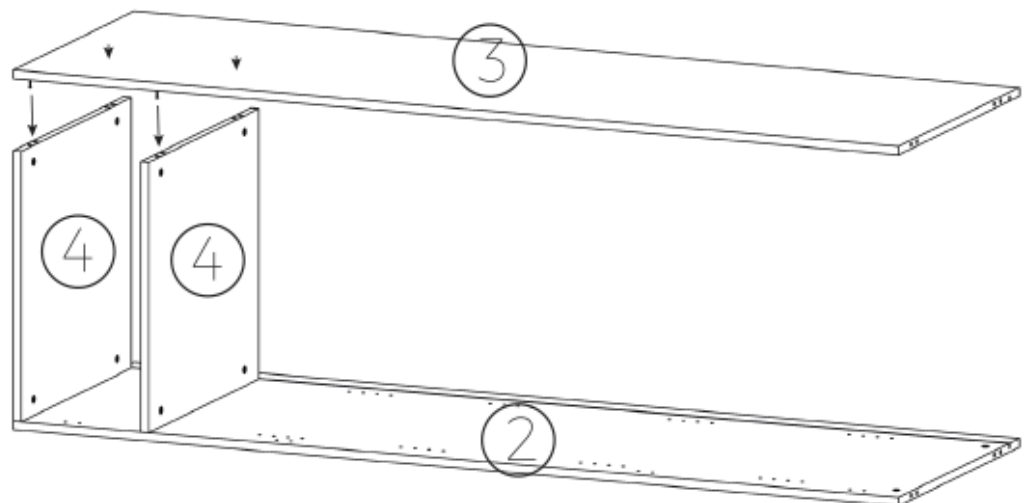

roomArt[®]
collection

C60-W-S

PARTS

parts - dimension(mm)

1	-	600*650*18
2	-	2007*650*18
3	-	2007*650*18
4	-	564*625*18
5	-	2018*583*5
6	-	2025*597*18

 B001 x12	 B002 x12	 B003 x12
 B004 x12	 B005 x1	 B006 x1
 3,5*18 B008 x8	 4*20 B009 x42	 B011 x2
 A001 x1	 B043 x4	 B017 x4
 B018 x4	 5*70 B021 x1	 B022 x10
 M5 B036 x1	 B037 x4	 B049 x2
 B050 x1		

TIPS

PARTS

PARTS

B001
x12

B002
x8

B003
x8

5

6

7

8

PLACEMENT

9

10

PARTS

				
B008 x8	B011 x2	A001 x1	B017 x4	B018 x4

PARTS