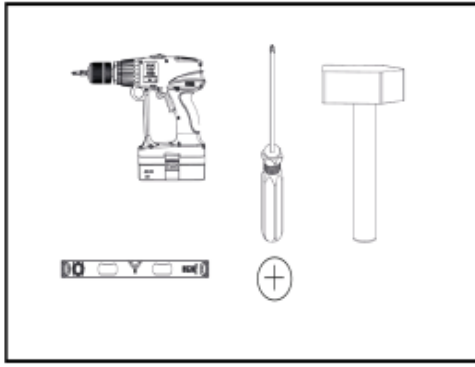

roomArt[®]
collection

C60-W-S

PARTS

parts - dimension(mm)

1	-	600*650*18
2	-	2007*650*18
3	-	2007*650*18
4	-	564*625*18
5	-	2018*583*5
6	-	2025*597*18

 B001 x12	 B002 x12	 B003 x12
 B004 x12	 B005 x1	 B006 x1
 3,5*18 B008 x8	 4*20 B009 x42	 B011 x2
 A001 x1	 B043 x4	 B017 x4
 B018 x4	 5*70 B021 x1	 B022 x10
 M5 B036 x1	 B037 x4	 B049 x2
 B050 x1		

TIPS

PARTS

PARTS

B001
x12

B002
x8

B003
x8

5

6

7

8

PLACEMENT

9

10

PARTS

				
B008 x8	B011 x2	A001 x1	B017 x4	B018 x4

PARTS