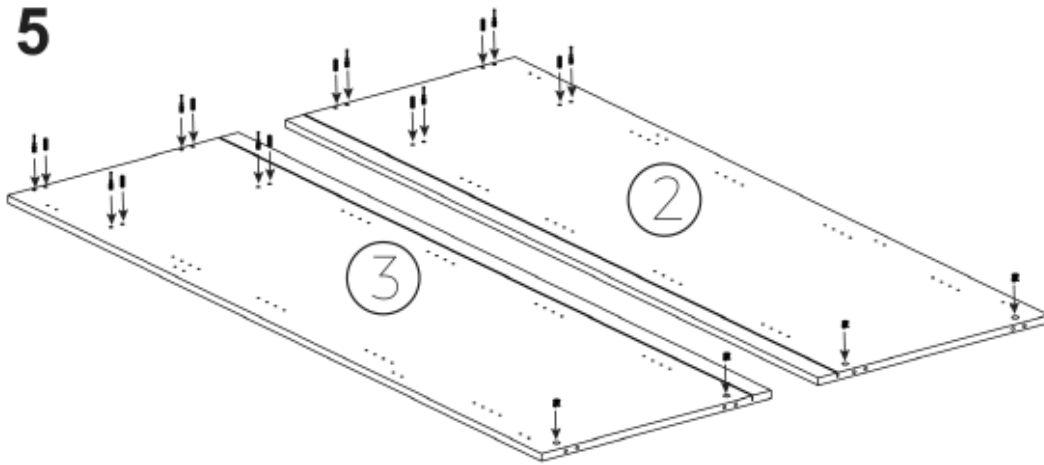

roomArt[®]
collection

C60-W-S

PARTS

parts - dimension(mm)

1	-	600*650*18
2	-	2007*650*18
3	-	2007*650*18
4	-	564*625*18
5	-	2018*583*5
6	-	2025*597*18

 B001 x12	 B002 x12	 B003 x12
 B004 x12	 B005 x1	 B006 x1
 3,5*18 B008 x8	 4*20 B009 x42	 B011 x2
 A001 x1	 B043 x4	 B017 x4
 B018 x4	 5*70 B021 x1	 B022 x10
 M5 B036 x1	 B037 x4	 B049 x2
 B050 x1		

TIPS

PARTS

PARTS

B001
x12

B002
x8

B003
x8

5

6

7

8

PLACEMENT

9

10

PARTS

				
B008 x8	B011 x2	A001 x1	B017 x4	B018 x4

PARTS

B009
x18

B022
x10

14

15

PARTS

			
B005 x1	B006 x1	B009 x2	B021 x1

PARTS

B036
x1