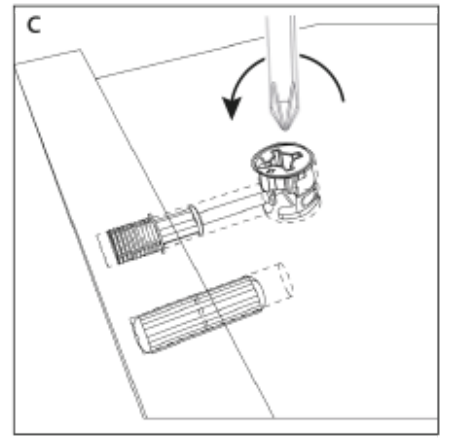

roomArt[®]
collection

C60-W-S

PARTS

parts - dimension(mm)

1	-	600*650*18
2	-	2007*650*18
3	-	2007*650*18
4	-	564*625*18
5	-	2018*583*5
6	-	2025*597*18

 B001 x12	 B002 x12	 B003 x12
 B004 x12	 B005 x1	 B006 x1
 3,5*18 B008 x8	 4*20 B009 x42	 B011 x2
 A001 x1	 B043 x4	 B017 x4
 B018 x4	 5*70 B021 x1	 B022 x10
 M5 B036 x1	 B037 x4	 B049 x2
 B050 x1		

TIPS

PARTS

PARTS

B001
x12

B002
x8

B003
x8

5

6

7

8

PLACEMENT

9

10

PARTS

				
B008 x8	B011 x2	A001 x1	B017 x4	B018 x4

PARTS