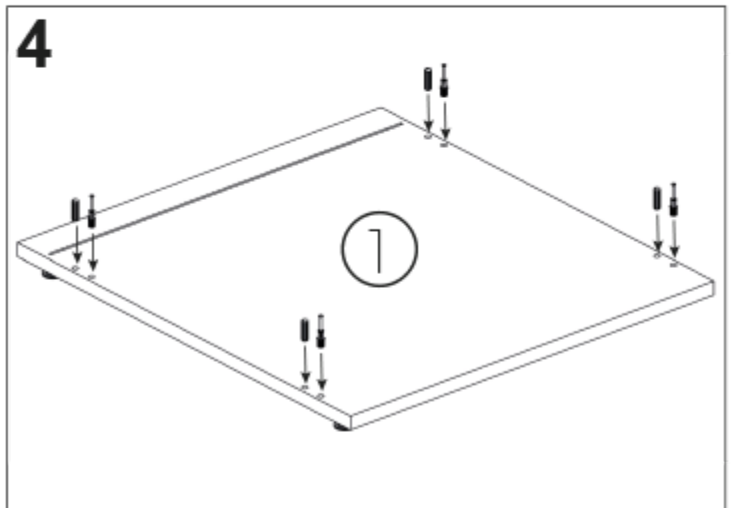

roomArt[®]
collection

C60-W-S

PARTS

parts - dimension(mm)

1	-	600*650*18
2	-	2007*650*18
3	-	2007*650*18
4	-	564*625*18
5	-	2018*583*5
6	-	2025*597*18

 B001 x12	 B002 x12	 B003 x12
 B004 x12	 B005 x1	 B006 x1
 3,5*18 B008 x8	 4*20 B009 x42	 B011 x2
 A001 x1	 B043 x4	 B017 x4
 B018 x4	 5*70 B021 x1	 B022 x10
 M5 B036 x1	 B037 x4	 B049 x2
 B050 x1		

TIPS

PARTS

PARTS

B001
x12

B002
x8

B003
x8

5

6

7

8

PLACEMENT

9

10

PARTS

				
B008 x8	B011 x2	A001 x1	B017 x4	B018 x4

PARTS

B009
x18

B022
x10

14

15

PARTS

			
B005 x1	B006 x1	B009 x2	B021 x1

PARTS

B036
x1