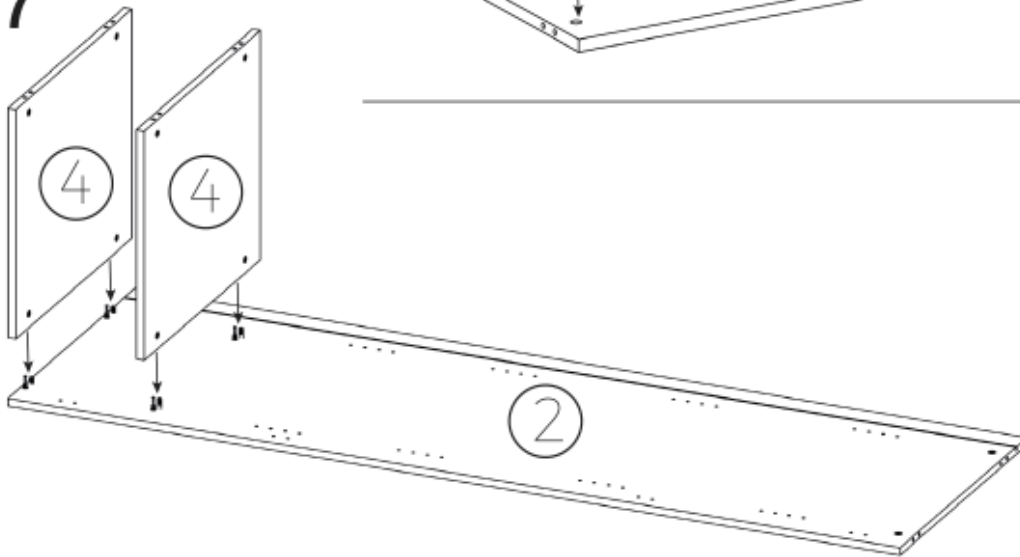

roomArt[®]
collection

C60-W-S

PARTS

parts - dimension(mm)

1	-	600*650*18
2	-	2007*650*18
3	-	2007*650*18
4	-	564*625*18
5	-	2018*583*5
6	-	2025*597*18

 B001 x12	 B002 x12	 B003 x12
 B004 x12	 B005 x1	 B006 x1
 3,5*18 B008 x8	 4*20 B009 x42	 B011 x2
 A001 x1	 B043 x4	 B017 x4
 B018 x4	 5*70 B021 x1	 B022 x10
 M5 B036 x1	 B037 x4	 B049 x2
 B050 x1		

TIPS

PARTS

PARTS

B001
x12

B002
x8

B003
x8

5

6

7

8

PLACEMENT

9

10

PARTS

				
B008 x8	B011 x2	A001 x1	B017 x4	B018 x4

PARTS