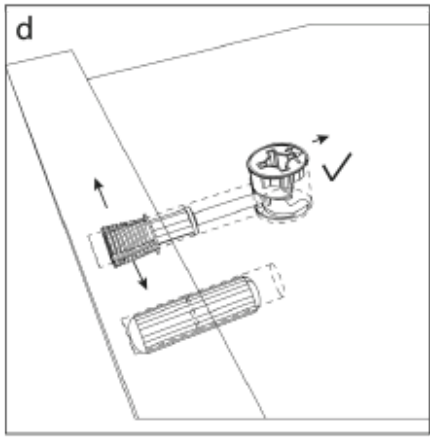

roomArt[®]
collection

C60-W-S

PARTS

parts - dimension(mm)

1	-	600*650*18
2	-	2007*650*18
3	-	2007*650*18
4	-	564*625*18
5	-	2018*583*5
6	-	2025*597*18

 B001 x12	 B002 x12	 B003 x12
 B004 x12	 B005 x1	 B006 x1
 3,5*18 B008 x8	 4*20 B009 x42	 B011 x2
 A001 x1	 B043 x4	 B017 x4
 B018 x4	 5*70 B021 x1	 B022 x10
 M5 B036 x1	 B037 x4	 B049 x2
 B050 x1		

TIPS

PARTS

PARTS

B001
x12

B002
x8

B003
x8

5

6

7

8

PLACEMENT

9

10

PARTS

				
B008 x8	B011 x2	A001 x1	B017 x4	B018 x4

PARTS

B009
x18

B022
x10

14

15

PARTS

			
B005 x1	B006 x1	B009 x2	B021 x1

PARTS

B036
x1