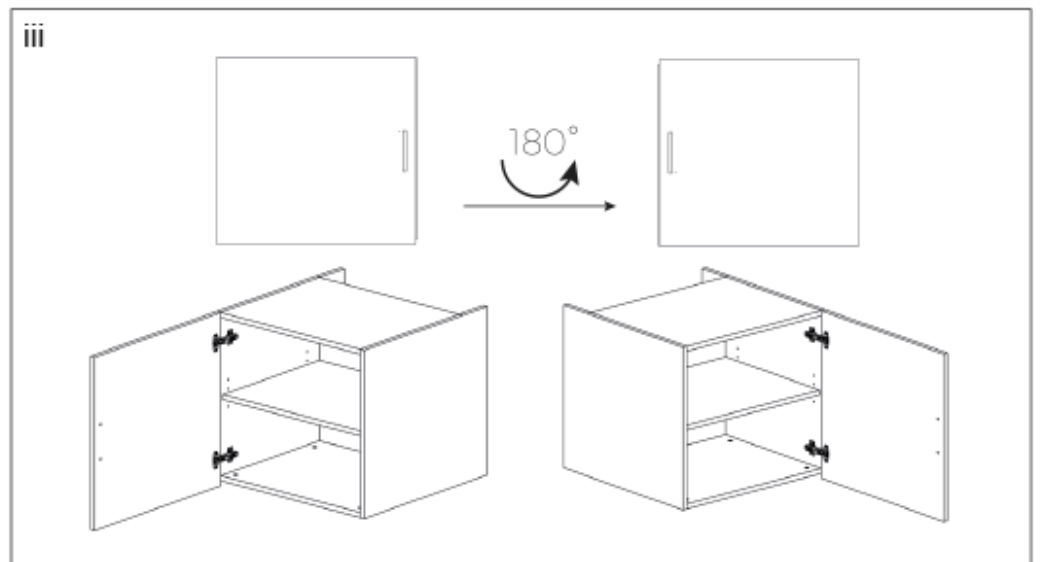

roomArt[®]
collection

C60-W-S

PARTS

parts - dimension(mm)

1	-	600*650*18
2	-	2007*650*18
3	-	2007*650*18
4	-	564*625*18
5	-	2018*583*5
6	-	2025*597*18

 B001 x12	 B002 x12	 B003 x12
 B004 x12	 B005 x1	 B006 x1
 3,5*18 B008 x8	 4*20 B009 x42	 B011 x2
 A001 x1	 B043 x4	 B017 x4
 B018 x4	 5*70 B021 x1	 B022 x10
 M5 B036 x1	 B037 x4	 B049 x2
 B050 x1		

TIPS

PARTS

PARTS

B001
x12

B002
x8

B003
x8

5

6

7

8

PLACEMENT

9

10

PARTS

				
B008 x8	B011 x2	A001 x1	B017 x4	B018 x4

PARTS