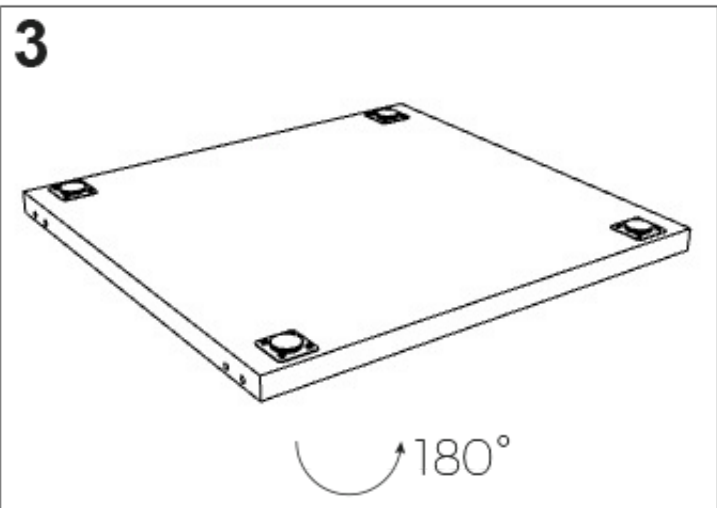

roomArt[®]
collection

C60-W-S

PARTS

parts - dimension(mm)

1	-	600*650*18
2	-	2007*650*18
3	-	2007*650*18
4	-	564*625*18
5	-	2018*583*5
6	-	2025*597*18

 B001 x12	 B002 x12	 B003 x12
 B004 x12	 B005 x1	 B006 x1
 3,5*18 B008 x8	 4*20 B009 x42	 B011 x2
 A001 x1	 B043 x4	 B017 x4
 B018 x4	 5*70 B021 x1	 B022 x10
 M5 B036 x1	 B037 x4	 B049 x2
 B050 x1		

TIPS

PARTS

PARTS

B001
x12

B002
x8

B003
x8

5

6

7

8

PLACEMENT

9

10

PARTS

				
B008 x8	B011 x2	A001 x1	B017 x4	B018 x4

PARTS