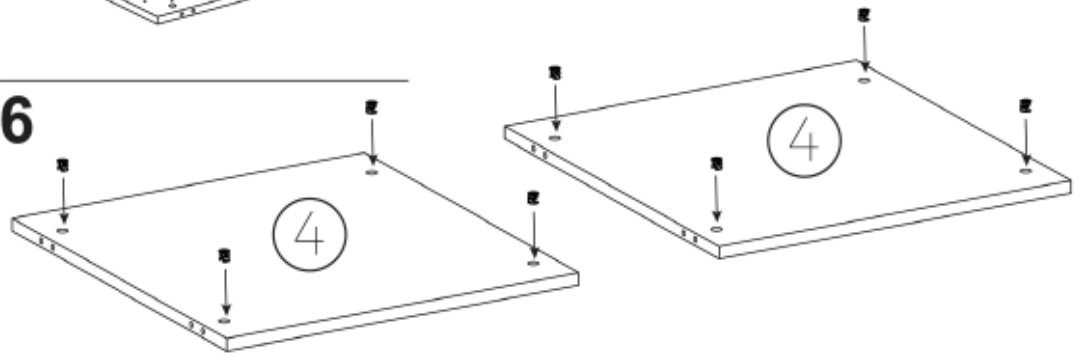

roomArt[®]
collection

C60-W-S

PARTS

parts - dimension(mm)

1	-	600*650*18
2	-	2007*650*18
3	-	2007*650*18
4	-	564*625*18
5	-	2018*583*5
6	-	2025*597*18

 B001 x12	 B002 x12	 B003 x12
 B004 x12	 B005 x1	 B006 x1
 3,5*18 B008 x8	 4*20 B009 x42	 B011 x2
 A001 x1	 B043 x4	 B017 x4
 B018 x4	 5*70 B021 x1	 B022 x10
 M5 B036 x1	 B037 x4	 B049 x2
 B050 x1		

TIPS

PARTS

PARTS

B001
x12

B002
x8

B003
x8

5

6

7

8

PLACEMENT

9

10

PARTS

				
B008 x8	B011 x2	A001 x1	B017 x4	B018 x4

PARTS