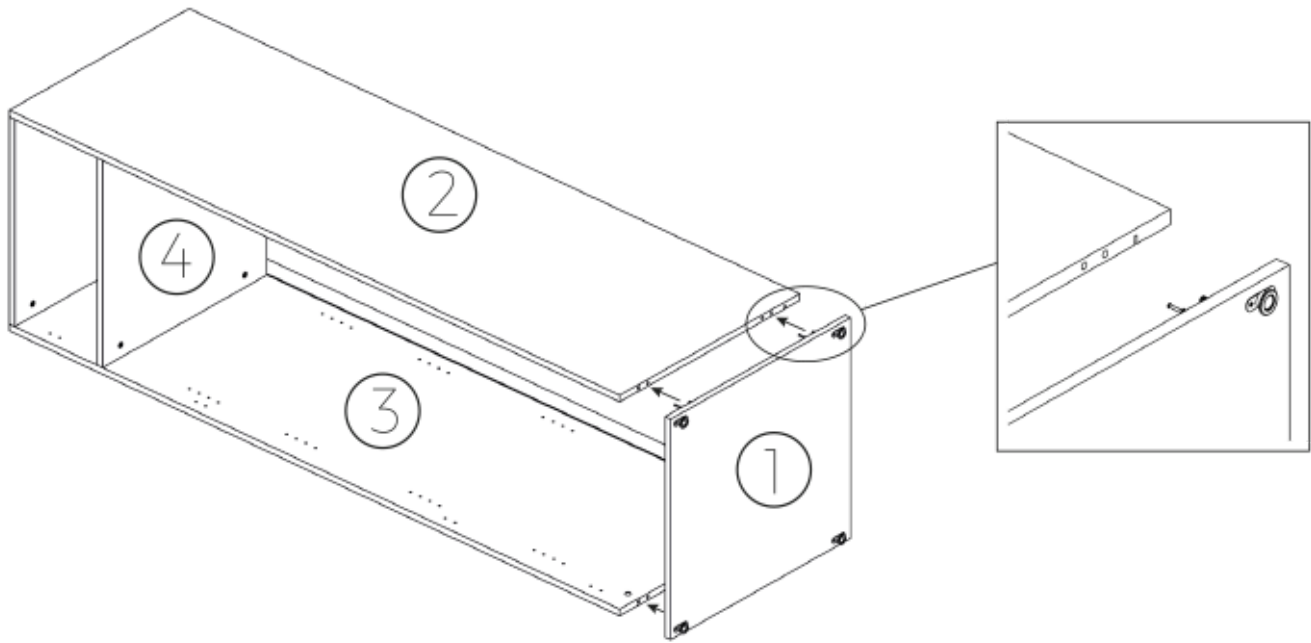

roomArt[®]
collection

C60-W-S

PARTS

parts - dimension(mm)

1	-	600*650*18
2	-	2007*650*18
3	-	2007*650*18
4	-	564*625*18
5	-	2018*583*5
6	-	2025*597*18

 B001 x12	 B002 x12	 B003 x12
 B004 x12	 B005 x1	 B006 x1
 3,5*18 B008 x8	 4*20 B009 x42	 B011 x2
 A001 x1	 B043 x4	 B017 x4
 B018 x4	 5*70 B021 x1	 B022 x10
 M5 B036 x1	 B037 x4	 B049 x2
 B050 x1		

7

8

PLACEMENT

9

10

PARTS

				
B008 x8	B011 x2	A001 x1	B017 x4	B018 x4

PARTS

B009
x18

B022
x10

14

15

PARTS

			
B005 x1	B006 x1	B009 x2	B021 x1

PARTS

B036
x1