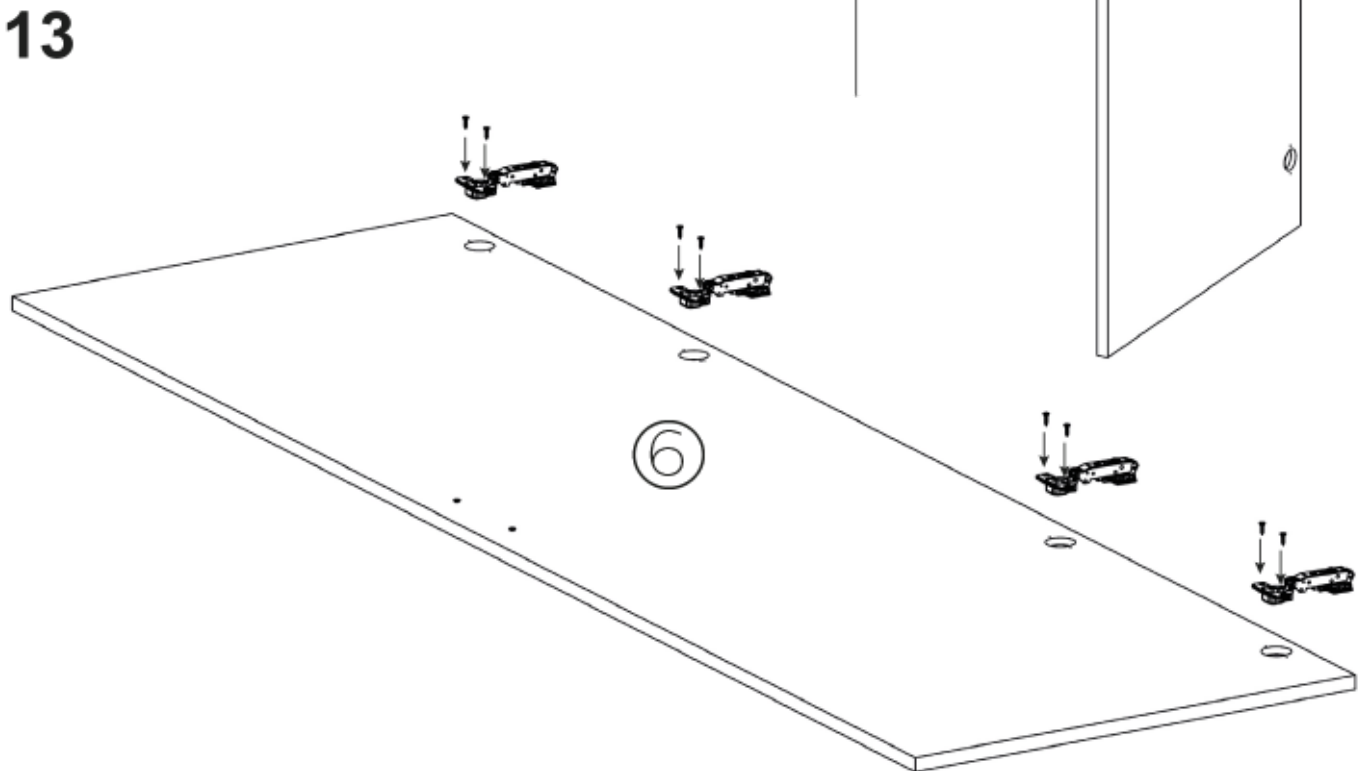

roomArt[®]
collection

C60-W-S

PARTS

parts - dimension(mm)

1	-	600*650*18
2	-	2007*650*18
3	-	2007*650*18
4	-	564*625*18
5	-	2018*583*5
6	-	2025*597*18

 B001 x12	 B002 x12	 B003 x12
 B004 x12	 B005 x1	 B006 x1
 3,5*18 B008 x8	 4*20 B009 x42	 B011 x2
 A001 x1	 B043 x4	 B017 x4
 B018 x4	 5*70 B021 x1	 B022 x10
 M5 B036 x1	 B037 x4	 B049 x2
 B050 x1		

7

8

PLACEMENT

9

10

PARTS

				
B008 x8	B011 x2	A001 x1	B017 x4	B018 x4

PARTS

B009
x18

B022
x10

14

15

PARTS

			
B005 x1	B006 x1	B009 x2	B021 x1

PARTS

B036
x1