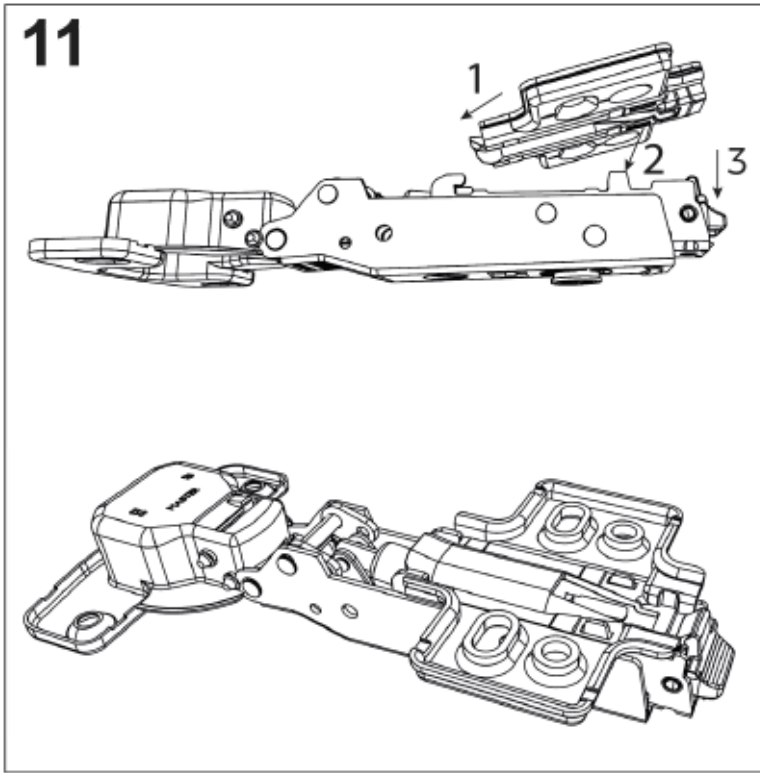

roomArt[®]
collection

C60-W-S

PARTS

parts - dimension(mm)

1	-	600*650*18
2	-	2007*650*18
3	-	2007*650*18
4	-	564*625*18
5	-	2018*583*5
6	-	2025*597*18

 B001 x12	 B002 x12	 B003 x12
 B004 x12	 B005 x1	 B006 x1
 3,5*18 B008 x8	 4*20 B009 x42	 B011 x2
 A001 x1	 B043 x4	 B017 x4
 B018 x4	 5*70 B021 x1	 B022 x10
 M5 B036 x1	 B037 x4	 B049 x2
 B050 x1		

7

8

PLACEMENT

9

10

PARTS

				
B008 x8	B011 x2	A001 x1	B017 x4	B018 x4

PARTS

B009
x18

B022
x10

14

15

PARTS

			
B005 x1	B006 x1	B009 x2	B021 x1

PARTS

B036
x1