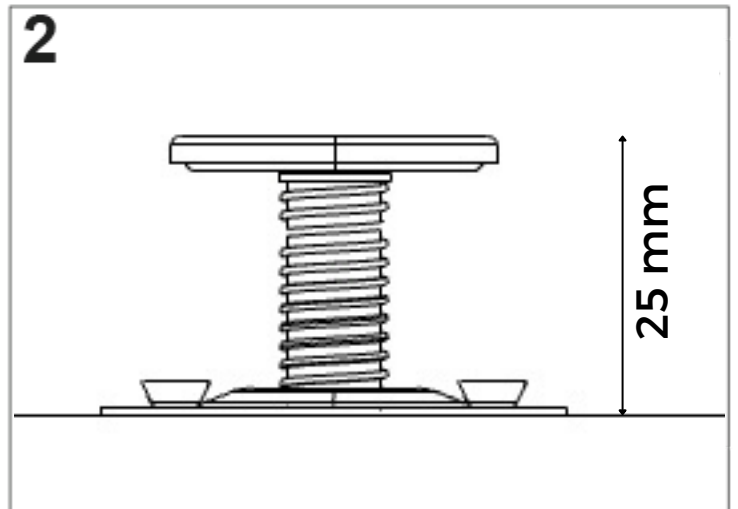

roomArt[®]
collection

C60-W-S

PARTS

parts - dimension(mm)

1	-	600*650*18
2	-	2007*650*18
3	-	2007*650*18
4	-	564*625*18
5	-	2018*583*5
6	-	2025*597*18

 B001 x12	 B002 x12	 B003 x12
 B004 x12	 B005 x1	 B006 x1
 3,5*18 B008 x8	 4*20 B009 x42	 B011 x2
 A001 x1	 B043 x4	 B017 x4
 B018 x4	 5*70 B021 x1	 B022 x10
 M5 B036 x1	 B037 x4	 B049 x2
 B050 x1		

TIPS

PARTS

PARTS

B001
x12

B002
x8

B003
x8

5

6

7

8

PLACEMENT

9

10

PARTS

				
B008 x8	B011 x2	A001 x1	B017 x4	B018 x4

PARTS

B009
x18

B022
x10

14

15

PARTS

			
B005 x1	B006 x1	B009 x2	B021 x1

PARTS

B036
x1