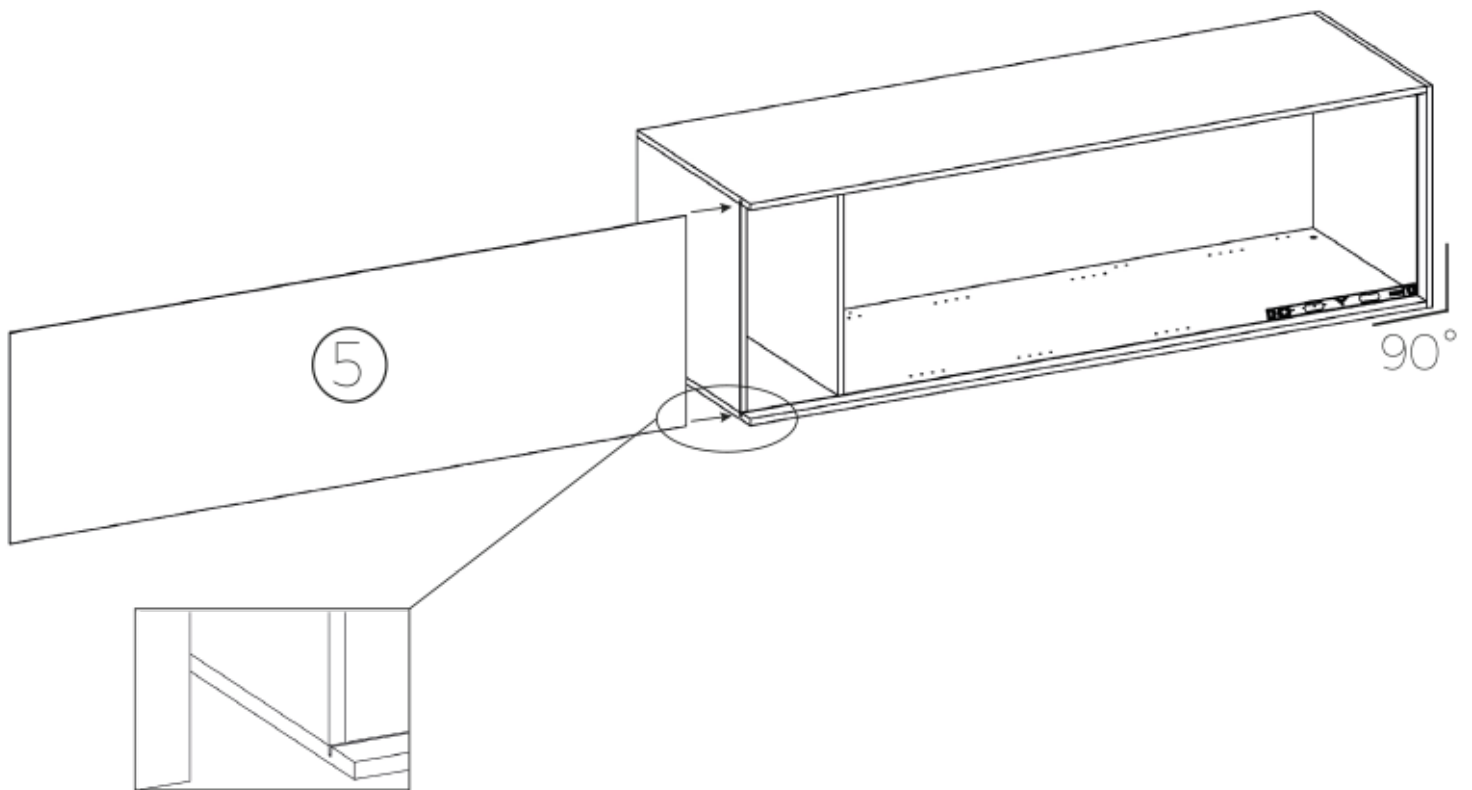

roomArt[®]
collection

C60-W-S

PARTS

parts - dimension(mm)

1	-	600*650*18
2	-	2007*650*18
3	-	2007*650*18
4	-	564*625*18
5	-	2018*583*5
6	-	2025*597*18

 B001 x12	 B002 x12	 B003 x12
 B004 x12	 B005 x1	 B006 x1
 3,5*18 B008 x8	 4*20 B009 x42	 B011 x2
 A001 x1	 B043 x4	 B017 x4
 B018 x4	 5*70 B021 x1	 B022 x10
 M5 B036 x1	 B037 x4	 B049 x2
 B050 x1		

7

8

PLACEMENT

9

10

PARTS

				
B008 x8	B011 x2	A001 x1	B017 x4	B018 x4

PARTS

B009
x18

B022
x10

14

15

PARTS

			
B005 x1	B006 x1	B009 x2	B021 x1

PARTS

B036
x1