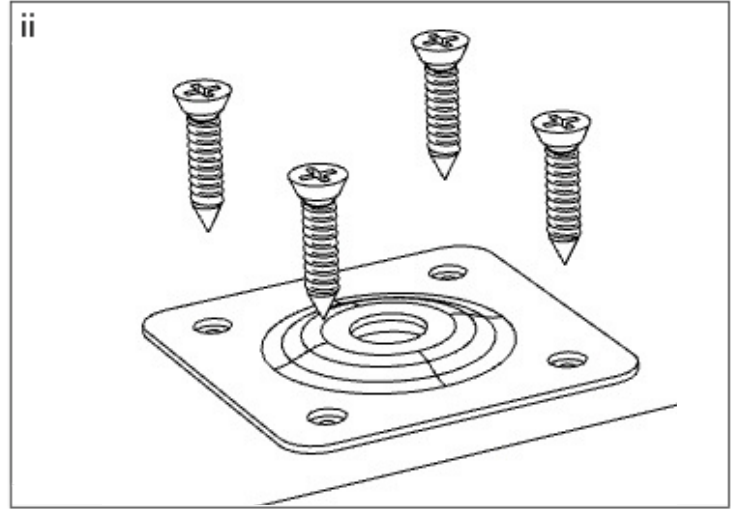

roomArt[®]
collection

C60-W-S

PARTS

parts - dimension(mm)

1	-	600*650*18
2	-	2007*650*18
3	-	2007*650*18
4	-	564*625*18
5	-	2018*583*5
6	-	2025*597*18

 B001 x12	 B002 x12	 B003 x12
 B004 x12	 B005 x1	 B006 x1
 3,5*18 B008 x8	 4*20 B009 x42	 B011 x2
 A001 x1	 B043 x4	 B017 x4
 B018 x4	 5*70 B021 x1	 B022 x10
 M5 B036 x1	 B037 x4	 B049 x2
 B050 x1		

TIPS

PARTS

PARTS

B001
x12

B002
x8

B003
x8

5

6