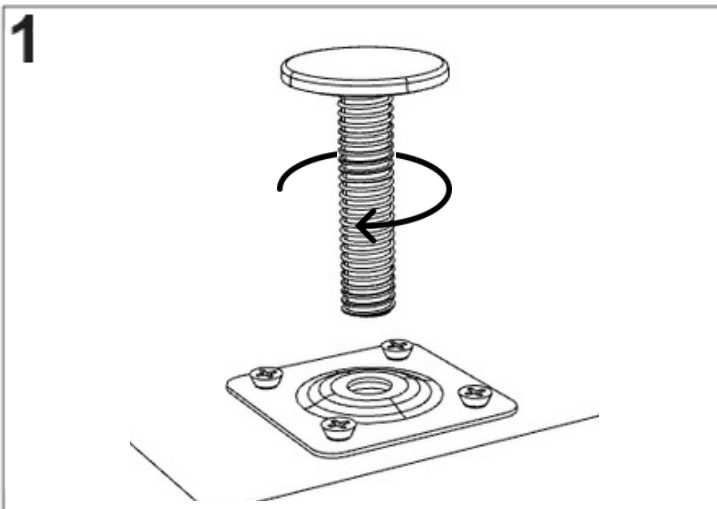

roomArt[®]
collection

C60-W-S

PARTS

parts - dimension(mm)

1	-	600*650*18
2	-	2007*650*18
3	-	2007*650*18
4	-	564*625*18
5	-	2018*583*5
6	-	2025*597*18

 B001 x12	 B002 x12	 B003 x12
 B004 x12	 B005 x1	 B006 x1
 3,5*18 B008 x8	 4*20 B009 x42	 B011 x2
 A001 x1	 B043 x4	 B017 x4
 B018 x4	 5*70 B021 x1	 B022 x10
 M5 B036 x1	 B037 x4	 B049 x2
 B050 x1		

TIPS

PARTS

PARTS

B001
x12

B002
x8

B003
x8

5

6

7

8

PLACEMENT

9

10

PARTS

				
B008 x8	B011 x2	A001 x1	B017 x4	B018 x4

PARTS