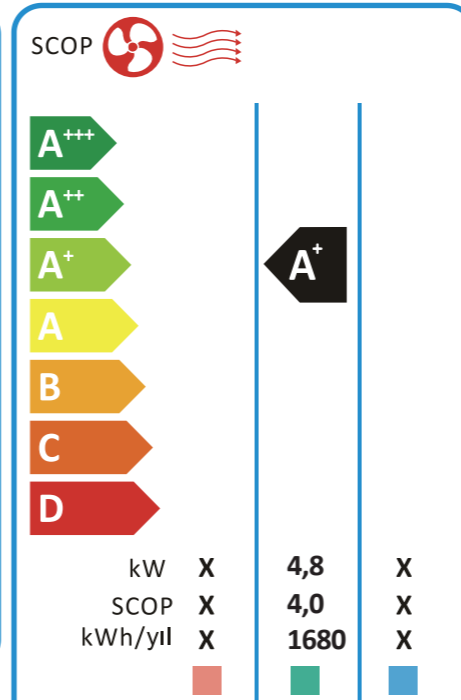

ENERG
енергия · ενέργεια

Y IJA
IE IA

BOSCH

AS124VW30N
ASO24VW30N

ENERJİ · ЕНЕРГІЯ · ΕΝΕΡΓΕΙΑ · ENERGIJA · ENERGY · ENERGIE · ENERGI
626/2011