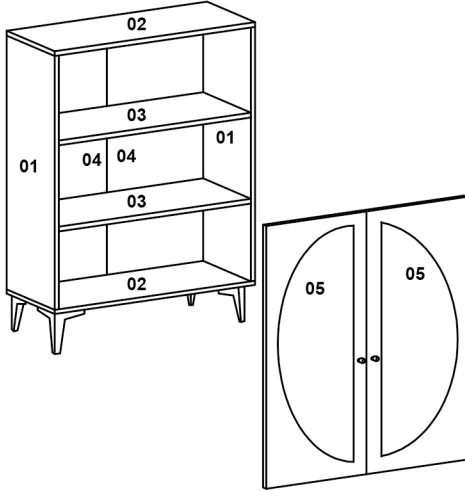

AVMPARK

MOST DAİRE ÇİTALİ 2 KAPAKLI

1

Minifix
16 Adet

Minifix karşılığı
16 Adet

Mentеше
4 Adet

Mentеше karşılığı
4 Adet

Kulp vidası
2 Adet

3,5x18 Vida
16 Adet

Çivi
40 Adet

4x35 Vida
16 Adet

Ayak
4 Adet

Kulp
2 Adet

2

*Dolabı yatay zeminde montalayınız.
(Dik konumda kurulumu başlamayınız.)
*İşaretili olan bölgelere minifix takımlarını
yerleştiriniz ve tornavida yardımı ile sıkıştırınız.