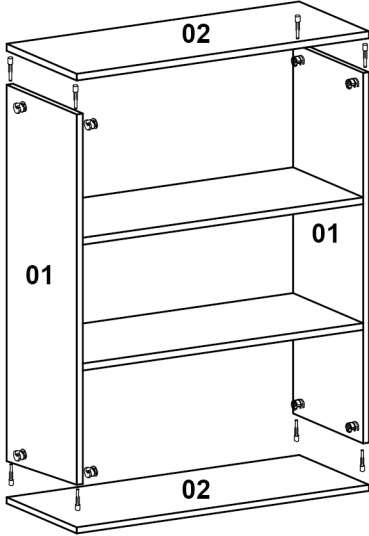

2

*İşaretli olan bölgelere minifix takımlarını yerleştiriniz ve tornavida yardımı ile sıkıştırınız.

3

*04 numaralı arka kontraplakları **ürün yatay konumda** iken gönyeye getirip çakınız.

4