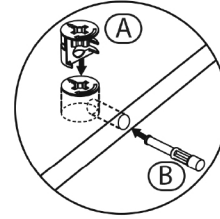

3,5x18 Vida
16 Adet

Çivi
40 Adet

4x35 Vida
16 Adet

Ayak
4 Adet

Kulp
2 Adet

2

*Dolabı yatay zeminde montalayınız.
(Dik konumda kurulumu başlamayınız.)
*İşaretili olan bölgelere minifix takımlarını
yerleştiriniz ve tornavida yardımı ile sıkıştırınız.