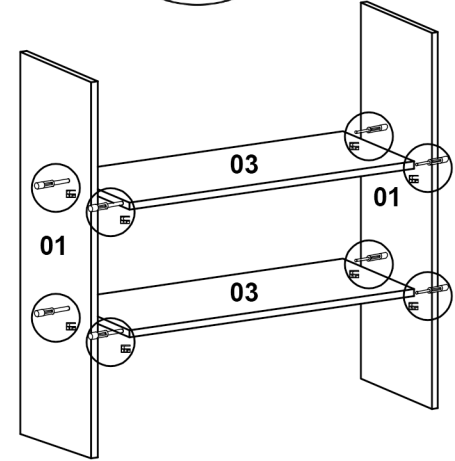

3,5x18 Vida
16 Adet

Çivi
40 Adet

4x35 Vida
16 Adet

Ayak
4 Adet

Kulp
2 Adet

2

*Dolabı yatay zeminde montalayınız.
(Dik konumda kurulumu başlamayınız.)
*İşaretili olan bölgelere minifix takımlarını
yerleştiriniz ve tornavida yardımı ile sıkıştırınız.