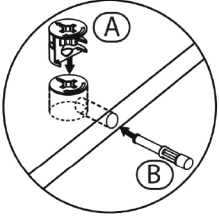

2

*İşaretli olan bölgelere minifix takımlarını yerleştiriniz ve tornavida yardımı ile sıkıştırınız.

3

*04 numaralı arka kontraplakları **ürün yatay konumda** iken gönyeye getirip çakınız.

4