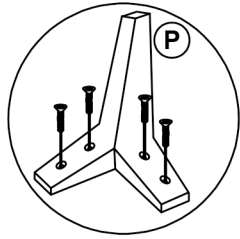

2

*İşaretli olan bölgelere minifix takımlarını yerleştiriniz ve tornavida yardımı ile sıkıştırınız.

3

*04 numaralı arka kontraplakları **ürün yatay konumda** iken gönyeye getirip çakınız.

4

5

*4x35 vida kullanarak tornavida yardımı ile ayakları ürüne monte ediniz.

6

*Kulp vidası kullanarak tornavida yardımı ile kulpları ürüne monte ediniz.