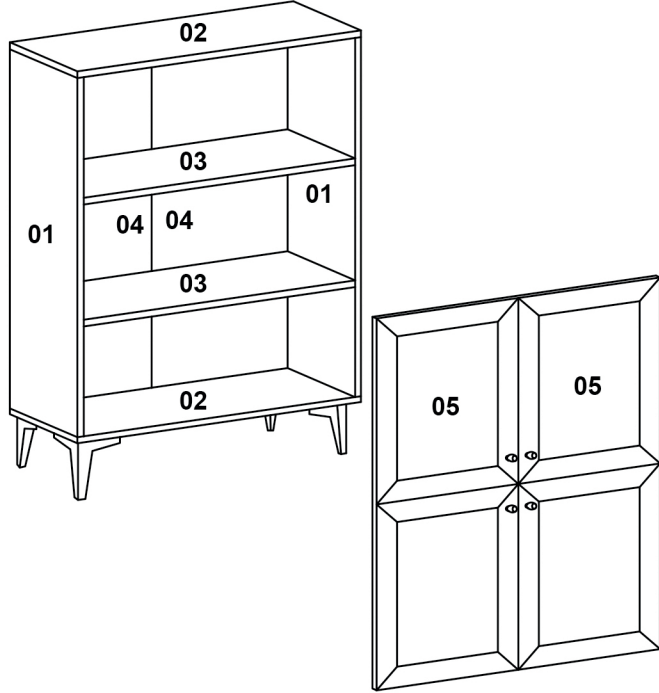

AVMPARK

MOST 2 KAPAKLI HAZERAN

1

Minifix
16 Adet

Minifix karşılığı
16 Adet

Menteşe
4 Adet

Menteşe karşılığı
4 Adet

Kulp vidası
4 Adet

3,5x18 Vida
16 Adet

Çivi
40 Adet

4x35 Vida
16 Adet

Ayak
4 Adet

Kulp
4 Adet

2

*Dolabı yatay zeminde montalayınız.
(Dik konumda kurulumla başlamayınız.)
*İşaretleli olan bölgelere minifix takımlarını yerleştiriniz ve tornavida yardımı ile sıkıştırınız.