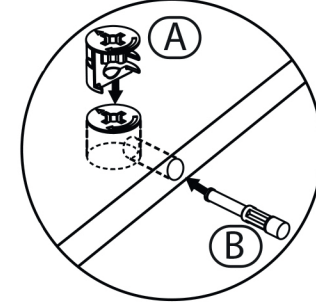

3,5x18 Vida
16 Adet

Çivi
40 Adet

4x35 Vida
16 Adet

Ayak
4 Adet

Kulp
4 Adet

2

*Dolabı yatay zeminde montalayınız.
(Dik konumda kurulumla başlamayınız.)
*İşaretleli olan bölgelere minifix takımlarını yerleştiriniz ve tornavida yardımı ile sıkıştırınız.