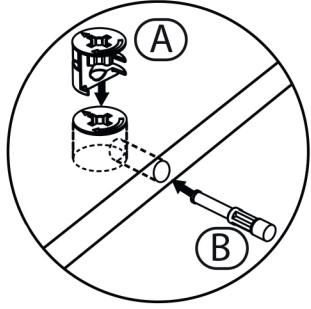

2

*İşaretili olan bölgelere minifix takımlarını yerleştiriniz ve tornavida yardımı ile sıkıştırınız.

3

*04 numaralı arka kontraplakları ürün yatay konumda iken gönyeye getirip çakınız.

4