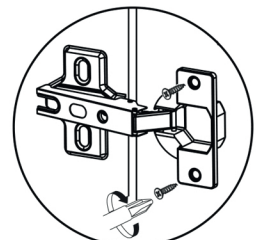

2

*İşaretili olan bölgelere minifix takımlarını yerleştiriniz ve tornavida yardımı ile sıkıştırınız.

3

*04 numaralı arka kontraplakları ürün yatay konumda iken gönyeye getirip çakınız.

4

5

*4x35 vida kullanarak tornavida yardımı ile ayakları ürüne monte ediniz.