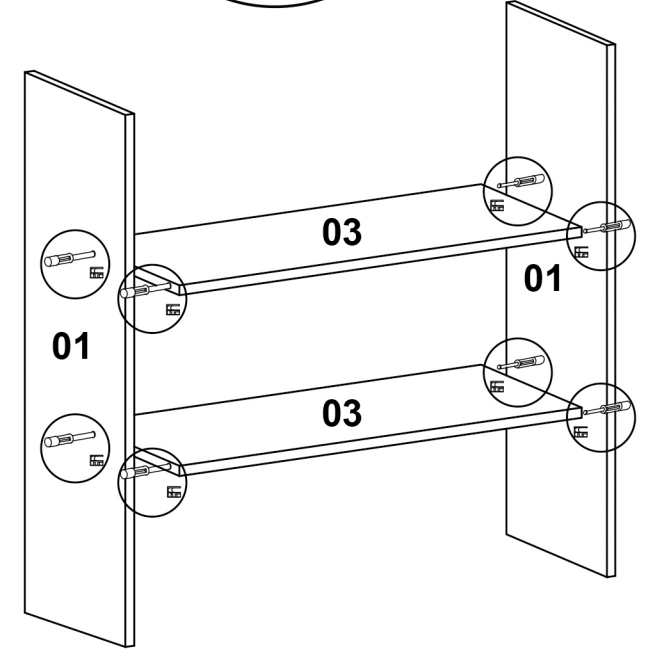

3,5x18 Vida
16 Adet

Çivi
40 Adet

4x35 Vida
16 Adet

Ayak
4 Adet

Kulp
4 Adet

2

*Dolabı yatay zeminde montalayınız.
(Dik konumda kurulumla başlamayınız.)
*İşaretleli olan bölgelere minifix takımlarını yerleştiriniz ve tornavida yardımı ile sıkıştırınız.

2

*İşaretili olan bölgelere minifix takımlarını yerleştiriniz ve tornavida yardımı ile sıkıştırınız.

3

*04 numaralı arka kontraplakları ürün yatay konumda iken gönyeye getirip çakınız.

4

5

*4x35 vida kullanarak tornavida yardımı ile ayakları ürüne monte ediniz.