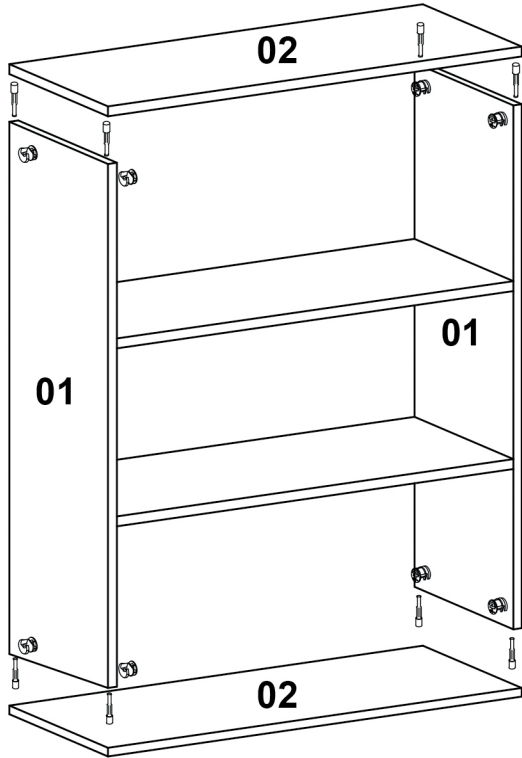

2

*İşaretili olan bölgelere minifix takımlarını yerleştiriniz ve tornavida yardımı ile sıkıştırınız.

3

*04 numaralı arka kontraplakları ürün yatay konumda iken gönyeye getirip çakınız.

4