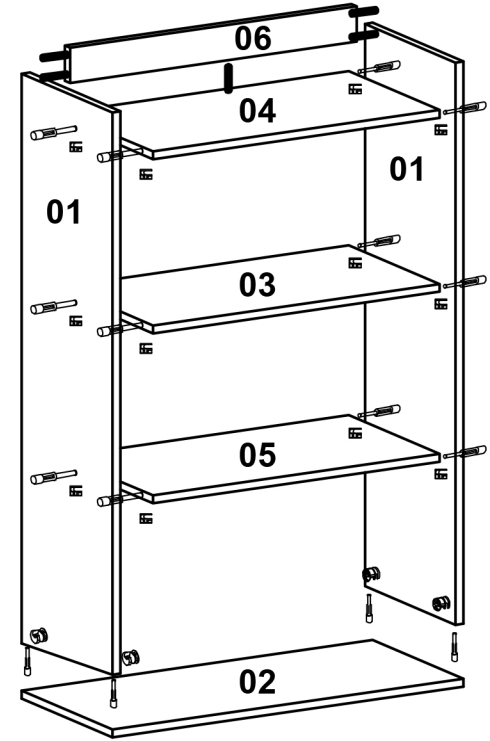

AVMPARK

AVENO ÇOK AMAÇLI DOLAP

PARÇA ÖLÇÜLERİ

01- 882x320x18	06- 514x45x18
02- 554x320x18	07- 844x272x3
03- 514x320x18	08- 508x234x18
04- 514x320x18	09- 550x254x18
05- 514x300x18	

Minifix
16 Adet

Minifix karşılığı
16 Adet

Kulp
3 Adet

Ayak
4 Adet

1

*Dolabı yatay zeminde montalayınız.
(Dik konumda kurulumu başlamayınız.)
*06 numaralı parçayı kavela ile sabitleyerek
kurulumu başlayınız. İşaretili olan bölgelere
minifix takımlarını yerleştiriniz ve tornavida
yardımı ile sıkıştırınız.