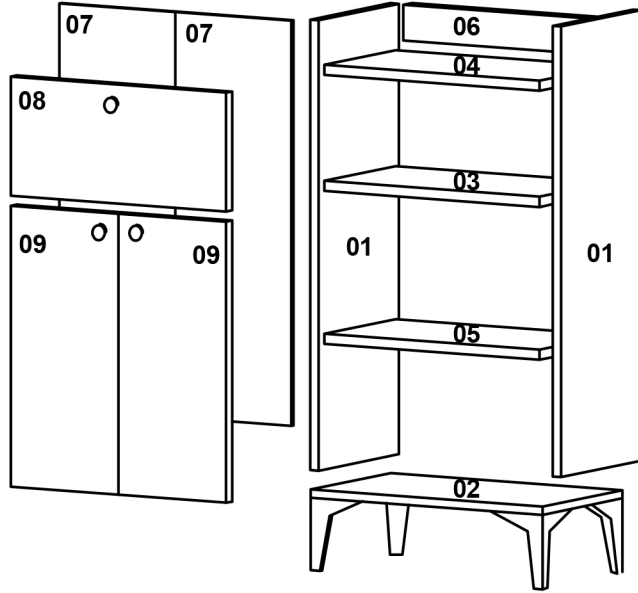

AVMPARK

AVENO ÇOK AMAÇLI DOLAP

PARÇA ÖLÇÜLERİ

01- 882x320x18	06- 514x45x18
02- 554x320x18	07- 844x272x3
03- 514x320x18	08- 508x234x18
04- 514x320x18	09- 550x254x18
05- 514x300x18	

Minifix
16 Adet

Minifix karşılığı
16 Adet

Kulp
3 Adet

Ayak
4 Adet

1

*Dolabı yatay zeminde montalayınız.
(Dik konumda kurulumu başlamayınız.)
*06 numaralı parçayı kavela ile sabitleyerek
kurulumu başlayınız. İşaretili olan bölgelere
minifix takımlarını yerleştiriniz ve tornavida
yardımı ile sıkıştırınız.