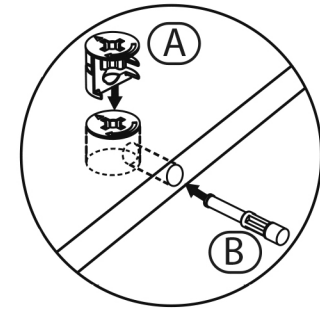

AVMPARK

REMY ÇOK AMAÇLI DOLAP-KİTAPLIK KISA

1

*Dolabı yatay zeminde montalayınız.
(Dik konumda kurulumu başlamayınız.)
*Resimdeki bölgelere minifix takımlarını
yerleştiriniz ve tornavida yardımı ile sıkıştırınız.

2

*05 numaralı arka kontraplakları **ürün yatay konumda** iken gönyeye getirip çıkarınız.

Satın almış olduğunuz ürün AVMPARK tarafından parça garantisi kapsamındadır. Kargo kaynaklı hasarlar durumunda, 0507 109 94 21 nolu telefona whatsapp uygulaması üzerinden hasarlı parçanın görseli ve sipariş bilgilerinizi iletmeniz durumunda ücretsiz parça gönderimi yapılmaktadır.