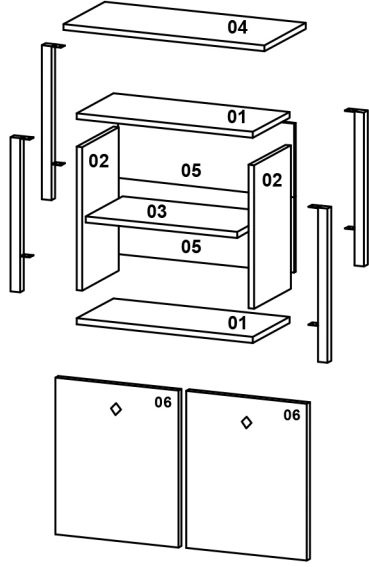

AVMPARK

REMY ÇOK AMAÇLI DOLAP-KİTAPLIK KISA

1

*Dolabı yatay zeminde montalayınız.
(Dik konumda kurulumu başlamayınız.)
*Resimdeki bölgelere minifix takımlarını
yerleştiriniz ve tornavida yardımı ile sıkıştırınız.

2

*05 numaralı arka kontraplakları **ürün yatay konumda** iken gönyeye getirip çıkarınız.

Satın almış olduğunuz ürün AVMPARK tarafından parça garantisi kapsamındadır. Kargo kaynaklı hasarlar durumunda, 0507 109 94 21 nolu telefona whatsapp uygulaması üzerinden hasarlı parçanın görseli ve sipariş bilgilerinizi iletmeniz durumunda ücretsiz parça gönderimi yapılmaktadır.

3

*3,5x18 vida ile ayakları bağlayınız.

4

*03 numaralı rafları raf pimlerinin üzerine yerleştiriniz.

5