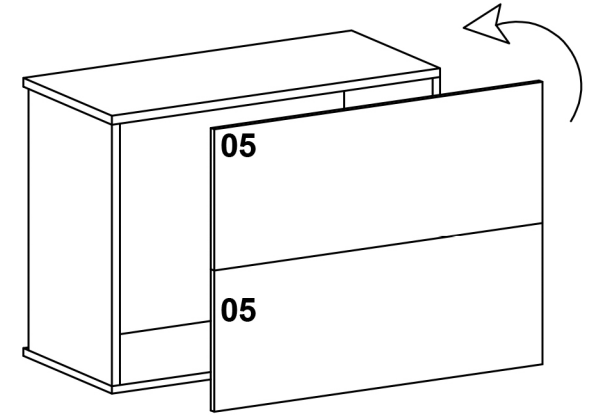

AVMPARK

REMY ÇOK AMAÇLI DOLAP-KİTAPLIK KISA

1

*Dolabı yatay zeminde montalayınız.
(Dik konumda kurulumu başlamayınız.)
*Resimdeki bölgelere minifix takımlarını
yerleştiriniz ve tornavida yardımı ile sıkıştırınız.

2

*05 numaralı arka kontraplakları **ürün yatay konumda** iken gönyeye getirip çıkarınız.

Satın almış olduğunuz ürün AVMPARK tarafından parça garantisi kapsamındadır. Kargo kaynaklı hasarlar durumunda, 0507 109 94 21 nolu telefona whatsapp uygulaması üzerinden hasarlı parçanın görseli ve sipariş bilgilerinizi iletmeniz durumunda ücretsiz parça gönderimi yapılmaktadır.