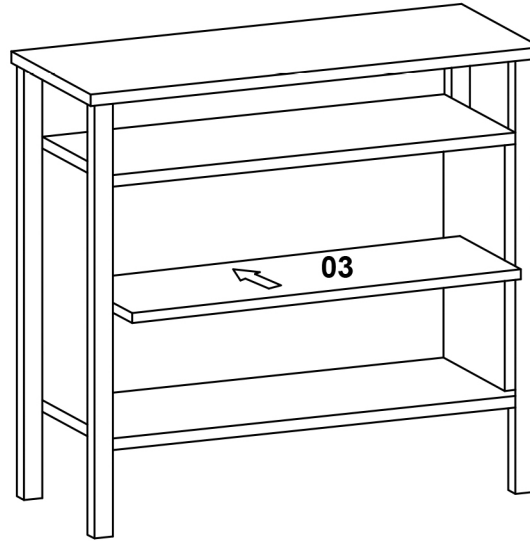

2

*05 numaralı arka kontraplakları **ürün yatay konumda** iken gönyeye getirip çıkarınız.

Satın almış olduğunuz ürün AVMPARK tarafından parça garantisi kapsamındadır. Kargo kaynaklı hasarlar durumunda, 0507 109 94 21 nolu telefona whatsapp uygulaması üzerinden hasarlı parçanın görseli ve sipariş bilgilerinizi iletmeniz durumunda ücretsiz parça gönderimi yapılmaktadır.

3

*3,5x18 vida ile ayakları bağlayınız.

4

*03 numaralı rafları raf pimlerinin üzerine yerleştiriniz.

5