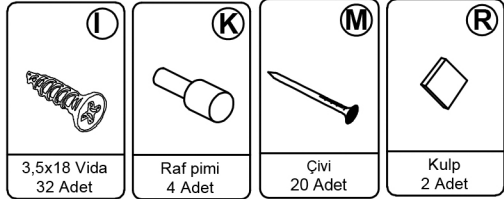

AVMPARK

REMY ÇOK AMAÇLI DOLAP-KİTAPLIK KISA

1

*Dolabı yatay zeminde montalayınız.
(Dik konumda kurulumu başlamayınız.)
*Resimdeki bölgelere minifix takımlarını
yerleştiriniz ve tornavida yardımı ile sıkıştırınız.

2

*05 numaralı arka kontraplakları **ürün yatay konumda** iken gönyeye getirip çıkarınız.

Satın almış olduğunuz ürün AVMPARK tarafından parça garantisi kapsamındadır. Kargo kaynaklı hasarlar durumunda, 0507 109 94 21 nolu telefona whatsapp uygulaması üzerinden hasarlı parçanın görseli ve sipariş bilgilerinizi iletmeniz durumunda ücretsiz parça gönderimi yapılmaktadır.