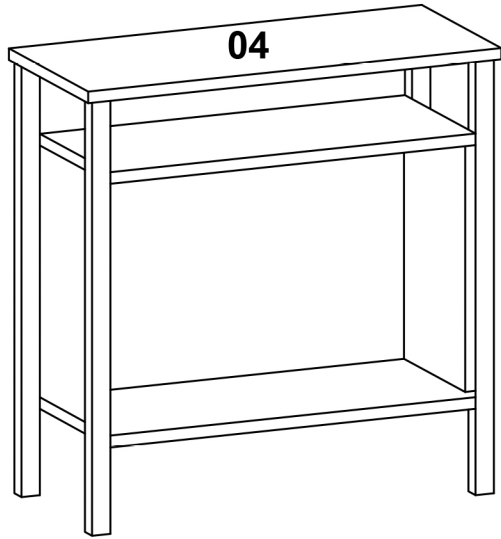

3

*3,5x18 vida ile ayakları bağlayınız.

4

*03 numaralı rafları raf pimlerinin üzerine yerleştiriniz.

5