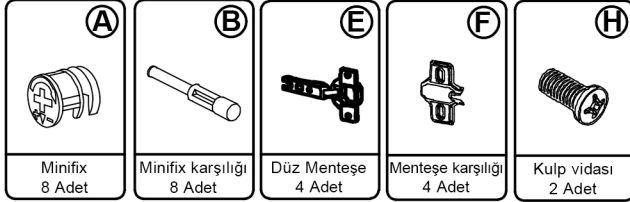

AVMPARK

REMY ÇOK AMAÇLI DOLAP-KİTAPLIK KISA

1

*Dolabı yatay zeminde montalayınız.
(Dik konumda kurulumu başlamayınız.)
*Resimdeki bölgelere minifix takımlarını
yerleştiriniz ve tornavida yardımı ile sıkıştırınız.

2

*05 numaralı arka kontraplakları **ürün yatay konumda** iken gönyeye getirip çıkarınız.

Satın almış olduğunuz ürün AVMPARK tarafından parça garantisi kapsamındadır. Kargo kaynaklı hasarlar durumunda, 0507 109 94 21 nolu telefona whatsapp uygulaması üzerinden hasarlı parçanın görseli ve sipariş bilgilerinizi iletmeniz durumunda ücretsiz parça gönderimi yapılmaktadır.