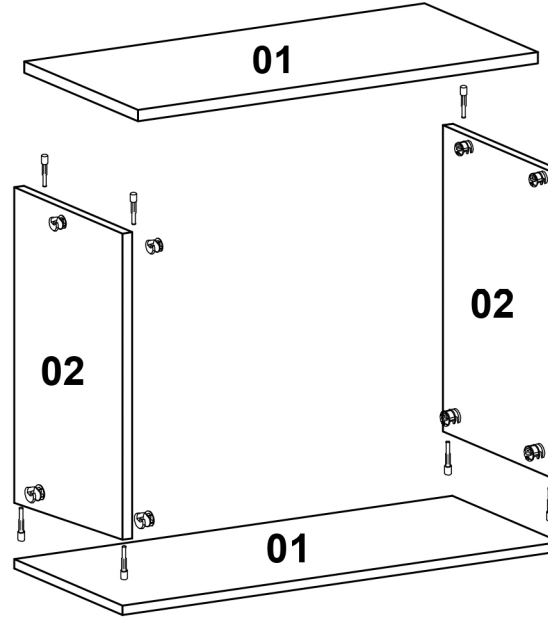

AVMPARK

REMY ÇOK AMAÇLI DOLAP-KİTAPLIK KISA

1

*Dolabı yatay zeminde montalayınız.
(Dik konumda kurulumu başlamayınız.)
*Resimdeki bölgelere minifix takımlarını
yerleştiriniz ve tornavida yardımı ile sıkıştırınız.

2

*05 numaralı arka kontraplakları **ürün yatay konumda** iken gönyeye getirip çıkarınız.

Satın almış olduğunuz ürün AVMPARK tarafından parça garantisi kapsamındadır. Kargo kaynaklı hasarlar durumunda, 0507 109 94 21 nolu telefona whatsapp uygulaması üzerinden hasarlı parçanın görseli ve sipariş bilgilerinizi iletmeniz durumunda ücretsiz parça gönderimi yapılmaktadır.

3

*3,5x18 vida ile ayakları bağlayınız.

4

*03 numaralı rafları raf pimlerinin üzerine yerleştiriniz.

5