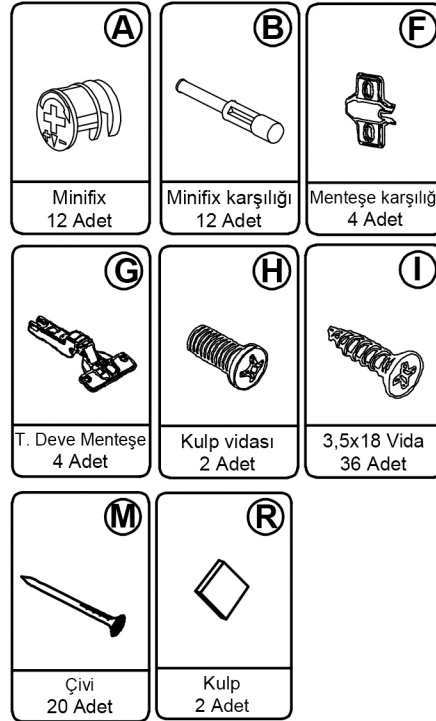

AVMPARK

REMY DRESUAR

PARÇALAR

| | |
|----------------|---------------|
| 01-1000x320x18 | 04-455x169x18 |
| 02-920x300x18 | 05-915x205x3 |
| 03-175x280x18 | 06-920x300x18 |

1

*Dolabı yatay zeminde montalayınız.
(Dik konumda kurulumu başlamayınız.)
*Resimdeki bölgelere minifix takımlarını
yerleştiriniz ve tornavida yardımı ile sıkıştırınız.

Satın almış olduğunuz ürün AVMPARK tarafından parça garantisi kapsamındadır. Kargo kaynaklı hasarlar durumunda, 0507 109 94 21 nolu telefona whatsapp uygulaması üzerinden hasarlı parçanın görseli ve sipariş bilgilerinizi iletmeniz durumunda ücretsiz parça gönderimi yapılmaktadır.

*3,5x18 vida ile ayakları bağlayınız.