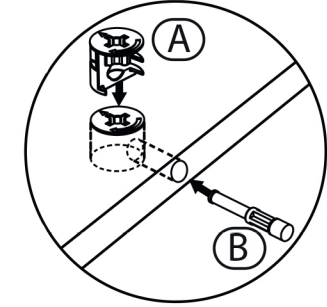

AVMPARK

REMY DRESUAR

PARÇALAR

| | |
|----------------|---------------|
| 01-1000x320x18 | 04-455x169x18 |
| 02-920x300x18 | 05-915x205x3 |
| 03-175x280x18 | 06-920x300x18 |

1

*Dolabı yatay zeminde montalayınız.
(Dik konumda kurulumu başlamayınız.)
*Resimdeki bölgelere minifix takımlarını
yerleştiriniz ve tornavida yardımı ile sıkıştırınız.