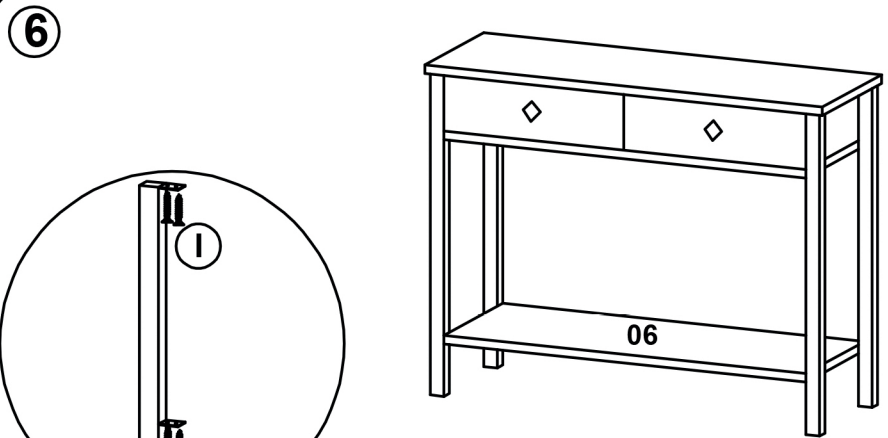

*Üst tablayı bağlamadan önce 04 numaralı düşer kapakları bağlayınız.

*Resimdeki bölgelere minifix takımlarını yerleştiriniz ve tornavida yardımı ile sıkıştırınız.

*05 numaralı arka kontraplağı **ürün yatay konumda** iken gönyeye getirip çakınız.