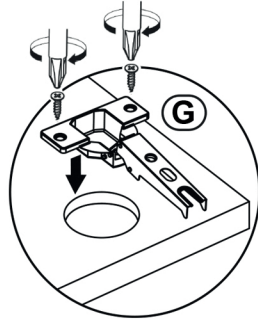

AVMPARK

REMY DRESUAR

PARÇALAR

| | |
|----------------|---------------|
| 01-1000x320x18 | 04-455x169x18 |
| 02-920x300x18 | 05-915x205x3 |
| 03-175x280x18 | 06-920x300x18 |

1

*Dolabı yatay zeminde montalayınız.
(Dik konumda kurulumu başlamayınız.)
*Resimdeki bölgelere minifix takımlarını
yerleştiriniz ve tornavida yardımı ile sıkıştırınız.

*Üst tablayı bağlamadan önce 04 numaralı düşer kapakları bağlayınız.

*Resimdeki bölgelere minifix takımlarını yerleştiriniz ve tornavida yardımı ile sıkıştırınız.

*05 numaralı arka kontraplağı **ürün yatay konumda** iken gönyeye getirip çakınız.

*3,5x18 vida ile ayakları bağlayınız.