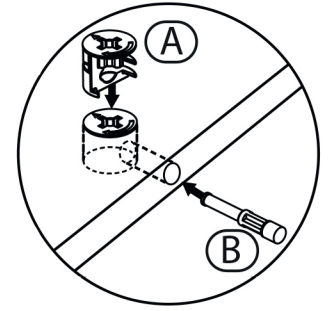

*Resimdeki bölgelere minifix takımlarını yerleştiriniz ve tornavida yardımı ile sıkıştırınız.