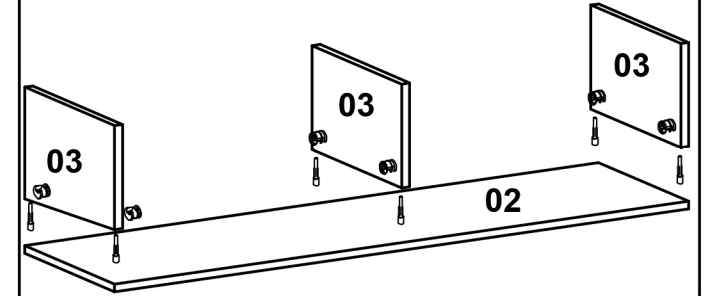

AVMPARK

REMY DRESUAR

PARÇALAR

| | |
|----------------|---------------|
| 01-1000x320x18 | 04-455x169x18 |
| 02-920x300x18 | 05-915x205x3 |
| 03-175x280x18 | 06-920x300x18 |

1

*Dolabı yatay zeminde montalayınız.
(Dik konumda kurulumu başlamayınız.)
*Resimdeki bölgelere minifix takımlarını
yerleştiriniz ve tornavida yardımı ile sıkıştırınız.