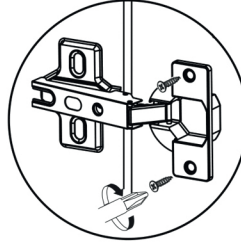

*Üst tablayı bağlamadan önce 04 numaralı düşer kapakları bağlayınız.