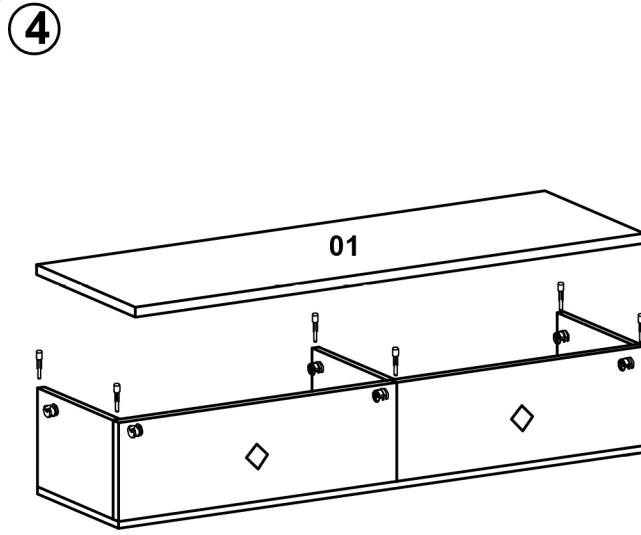

AVMPARK

REMY DRESUAR

PARÇALAR

| | |
|----------------|---------------|
| 01-1000x320x18 | 04-455x169x18 |
| 02-920x300x18 | 05-915x205x3 |
| 03-175x280x18 | 06-920x300x18 |

1

*Dolabı yatay zeminde montalayınız.
(Dik konumda kurulumu başlamayınız.)
*Resimdeki bölgelere minifix takımlarını
yerleştiriniz ve tornavida yardımı ile sıkıştırınız.

*Üst tablayı bağlamadan önce 04 numaralı düşer kapakları bağlayınız.

*Resimdeki bölgelere minifix takımlarını yerleştiriniz ve tornavida yardımı ile sıkıştırınız.

*05 numaralı arka kontraplağı **ürün yatay konumda** iken gönyeye getirip çakınız.

*3,5x18 vida ile ayakları bağlayınız.