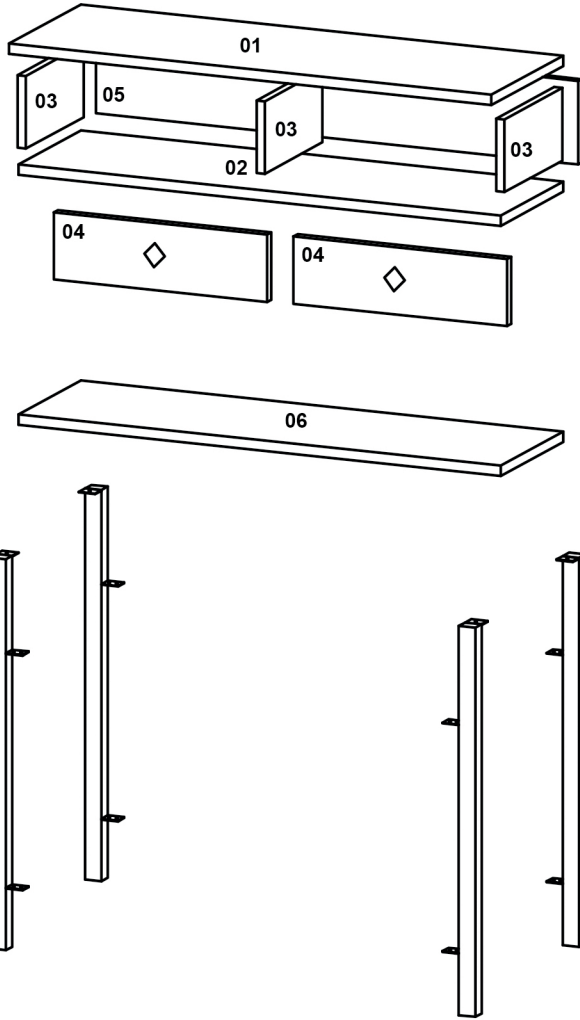

AVMPARK

REMY DRESUAR

PARÇALAR

| | |
|----------------|---------------|
| 01-1000x320x18 | 04-455x169x18 |
| 02-920x300x18 | 05-915x205x3 |
| 03-175x280x18 | 06-920x300x18 |

1

*Dolabı yatay zeminde montalayınız.
(Dik konumda kurulumu başlamayınız.)
*Resimdeki bölgelere minifix takımlarını
yerleştiriniz ve tornavida yardımı ile sıkıştırınız.

Satın almış olduğunuz ürün AVMPARK tarafından parça garantisi kapsamındadır. Kargo kaynaklı hasarlar durumunda, 0507 109 94 21 nolu telefona whatsapp uygulaması üzerinden hasarlı parçanın görseli ve sipariş bilgilerinizi iletmeniz durumunda ücretsiz parça gönderimi yapılmaktadır.

*Üst tablayı bağlamadan önce 04 numaralı düşer kapakları bağlayınız.

*Resimdeki bölgelere minifix takımlarını yerleştiriniz ve tornavida yardımı ile sıkıştırınız.

*05 numaralı arka kontraplağı **ürün yatay konumda** iken gönyeye getirip çakınız.

*3,5x18 vida ile ayakları bağlayınız.