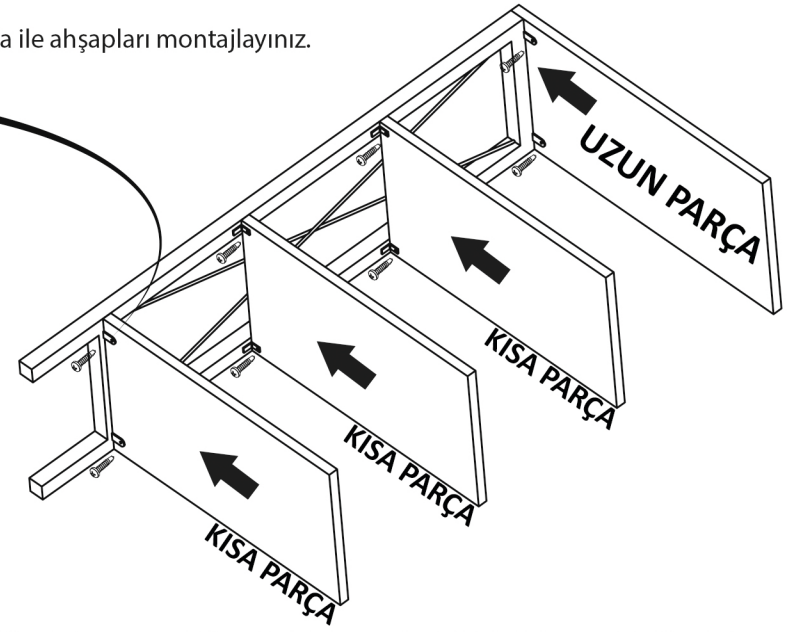

	16	3,5*18 vida
	4	3,5*25 vida
	4	Kare pabuç

Satın almış olduğunuz ürün AVMPARK tarafından parça garantisi kapsamındadır. Kargo kaynaklı hasarlar durumunda, 0507 109 94 21 nolu telefona whatsapp uygulaması üzerinden hasarlı parçaların görseli ve sipariş bilgilerinizi iletmeniz durumunda ücretsiz parça gönderimi yapılmaktadır.

1

Vida ile ahşapları montajlayınız.

Yonga levhaların kurulum aşamasında deforme olmaması için vida delikleri delinmeden gönderilmektedir. Rafları ayaklarda bulunan deliklere göre yerleştirdikten sonra delme işlemini gerçekleştirerek vidalama yapabilirsiniz.