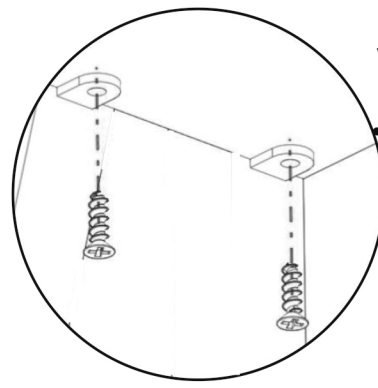

	16	3,5*18 vida
	4	3,5*25 vida
	4	Kare pabuç

Satın almış olduğunuz ürün AVMPARK tarafından parça garantisi kapsamındadır. Kargo kaynaklı hasarlar durumunda, 0507 109 94 21 nolu telefona whatsapp uygulaması üzerinden hasarlı parçaların görseli ve sipariş bilgilerinizi iletmeniz durumunda ücretsiz parça gönderimi yapılmaktadır.

1

Vida ile ahşapları montajlayınız.

Yonga levhaların kurulum aşamasında deforme olmaması için vida delikleri delinmeden gönderilmektedir. Rafları ayaklarda bulunan deliklere göre yerleştirdikten sonra delme işlemini gerçekleştirerek vidalama yapabilirsiniz.