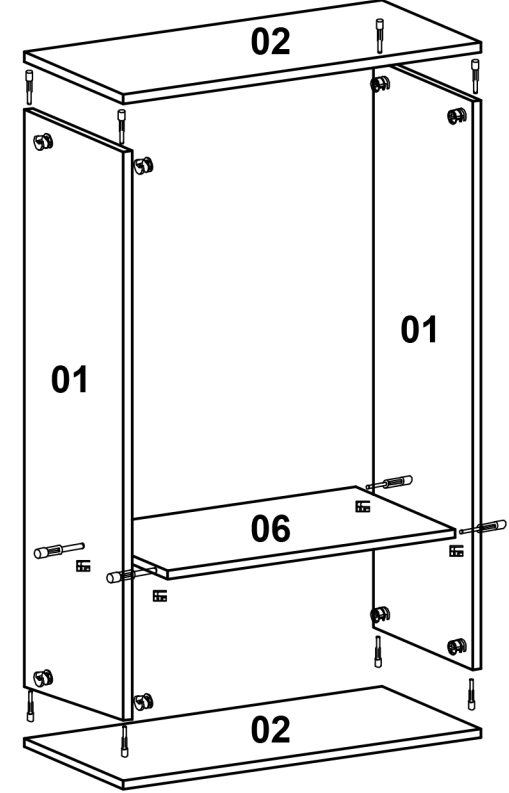

AVMPARK

MARKO ÇOK AMAÇLI DOLAP

PARÇA ÖLÇÜLERİ

01- 1164x350x18 04- 1200x300x18
02- 600x350x18 05- 310x597x18
03- 564x350x18 06- 564x350x18

1

*Dolabı yatay zeminde montalayınız.
(Dik konumda kurulumu başlamayınız.)
*İşaretili olan bölgelere minifix takımlarını
yerleştiriniz ve tornavida yardımı ile sıkıştırınız.

2

*04 numaralı arka kontraplakları **ürün yatay konumda** iken gönyeye getirip çakınız.

3

*03 numaralı rafı raf pimlerinin üzerine yerleştiriniz.
*4x35 Vida ile şekildeki gibi ayakları ürüne monte ediniz.