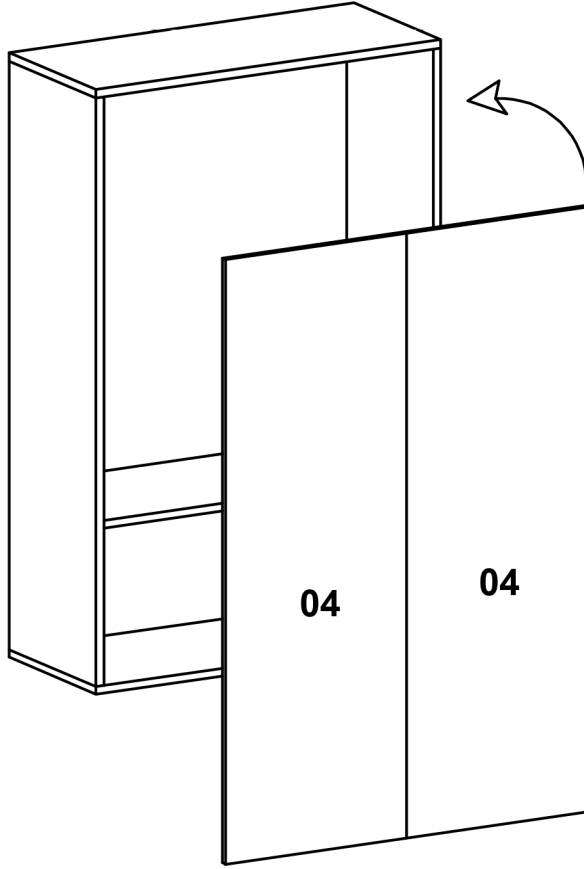

2

*04 numaralı arka kontraplakları **ürün yatay konumda** iken gönyeye getirip çakınız.

3

*03 numaralı rafı raf pimlerinin üzerine yerleştiriniz.
*4x35 Vida ile şekildeki gibi ayakları ürüne monte ediniz.

4