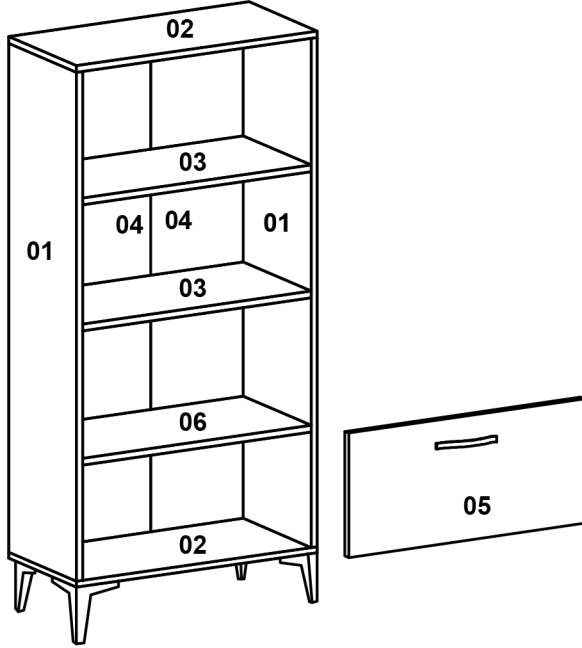

AVMPARK

MARKO ÇOK AMAÇLI DOLAP

PARÇA ÖLÇÜLERİ

01- 1164x350x18 04- 1200x300x18
02- 600x350x18 05- 310x597x18
03- 564x350x18 06- 564x350x18

1

*Dolabı yatay zeminde montalayınız.
(Dik konumda kurulumu başlamayınız.)
*İşaretili olan bölgelere minifix takımlarını
yerleştiriniz ve tornavida yardımı ile sıkıştırınız.