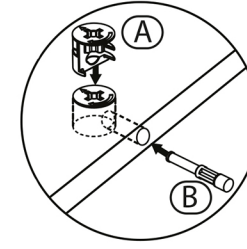

AVMPARK

MARKO ÇOK AMAÇLI DOLAP

PARÇA ÖLÇÜLERİ

01- 1164x350x18 04- 1200x300x18
02- 600x350x18 05- 310x597x18
03- 564x350x18 06- 564x350x18

1

*Dolabı yatay zeminde montalayınız.
(Dik konumda kurulumu başlamayınız.)
*İşaretili olan bölgelere minifix takımlarını
yerleştiriniz ve tornavida yardımı ile sıkıştırınız.