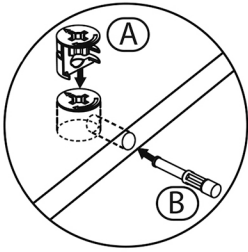

2

*İşaretli olan bölgelere minifix takımlarını yerleştiriniz ve tornavida yardımı ile sıkıştırınız.

3