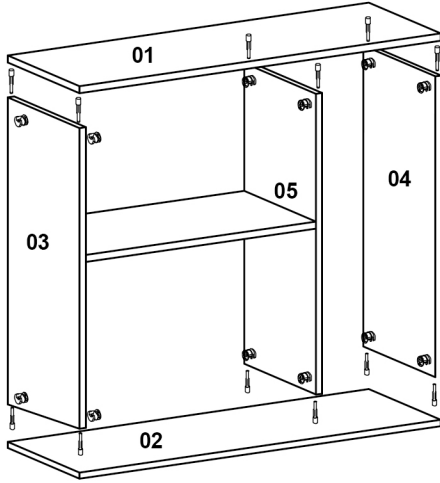

AVMPARK

PALEO ÇOK AMAÇLI DOLAP

PARÇA ÖLÇÜLERİ

01- 900x350x18	07- 270x330x18
02- 900x350x18	08- 754x298x3
03- 724x350x18	09- 754x294x3
04- 724x350x18	10- 566x347x18
05- 724x350x18	11- 718x264x18
06- 572x350x18	

- *Dolabı yatay zeminde montalayınız.
(Dik konumda kurulumu başlamayınız.)
*İşaretili olan bölgelere minifix takımlarını yerleştiriniz ve tornavida yardımı ile sıkıştırınız.

Satın almış olduğunuz ürün AVMPARK tarafından parça garantisi kapsamındadır. Kargo kaynaklı hasarlar durumunda, 0507 109 94 21 nolu telefona whatsapp uygulaması üzerinden hasarlı parçanın görseli ve sipariş bilgilerinizi iletmeniz durumunda ücretsiz parça gönderimi yapılmaktadır.

2

*İşaretli olan bölgelere minifix takımlarını yerleştiriniz ve tornavida yardımı ile sıkıştırınız.

3

*08 ve 09 numaralı arka kontraplakları **ürün yatay konumda** iken gönyeye getirip çıkarınız.

4

*3,5x25 vida ile ayakları bağlayınız.
*07 numaralı rafları raf pimlerinin üzerine yerleştiriniz.
*Düşer kapağı tutması için 1 adet raf pimini (K) şekildeki yere takınız.