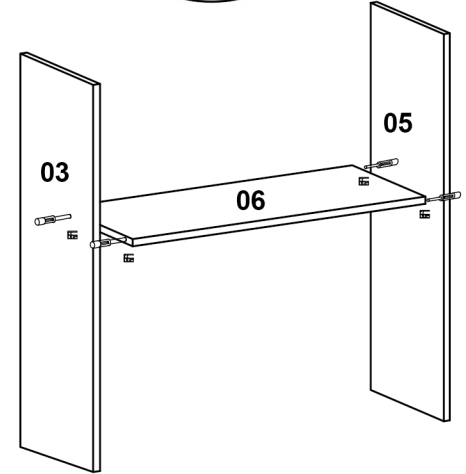

AVMPARK

PALEO ÇOK AMAÇLI DOLAP

PARÇA ÖLÇÜLERİ

01- 900x350x18	07- 270x330x18
02- 900x350x18	08- 754x298x3
03- 724x350x18	09- 754x294x3
04- 724x350x18	10- 566x347x18
05- 724x350x18	11- 718x264x18
06- 572x350x18	

- *Dolabı yatay zeminde montalayınız.
(Dik konumda kurulumu başlamayınız.)
*İşaretili olan bölgelere minifix takımlarını yerleştiriniz ve tornavida yardımı ile sıkıştırınız.

Satın almış olduğunuz ürün AVMPARK tarafından parça garantisi kapsamındadır. Kargo kaynaklı hasarlar durumunda, 0507 109 94 21 nolu telefona whatsapp uygulaması üzerinden hasarlı parçanın görseli ve sipariş bilgilerinizi iletmeniz durumunda ücretsiz parça gönderimi yapılmaktadır.

2

*İşaretli olan bölgelere minifix takımlarını yerleştiriniz ve tornavida yardımı ile sıkıştırınız.

3

*08 ve 09 numaralı arka kontraplakları **ürün yatay konumda** iken gönyeye getirip çıkarınız.

4

*3,5x25 vida ile ayakları bağlayınız.
*07 numaralı rafları raf pimlerinin üzerine yerleştiriniz.
*Düşer kapağı tutması için 1 adet raf pimini (K) şekildeki yere takınız.