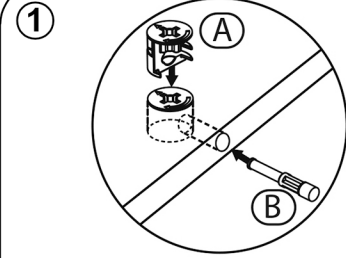

AVMPARK

PALEO ÇOK AMAÇLI DOLAP

PARÇA ÖLÇÜLERİ

01- 900x350x18	07- 270x330x18
02- 900x350x18	08- 754x298x3
03- 724x350x18	09- 754x294x3
04- 724x350x18	10- 566x347x18
05- 724x350x18	11- 718x264x18
06- 572x350x18	

- *Dolabı yatay zeminde montalayınız.
(Dik konumda kurulumu başlamayınız.)
*İşaretili olan bölgelere minifix takımlarını yerleştiriniz ve tornavida yardımı ile sıkıştırınız.

Satın almış olduğunuz ürün AVMPARK tarafından parça garantisi kapsamındadır. Kargo kaynaklı hasarlar durumunda, 0507 109 94 21 nolu telefona whatsapp uygulaması üzerinden hasarlı parçanın görseli ve sipariş bilgilerinizi iletmeniz durumunda ücretsiz parça gönderimi yapılmaktadır.