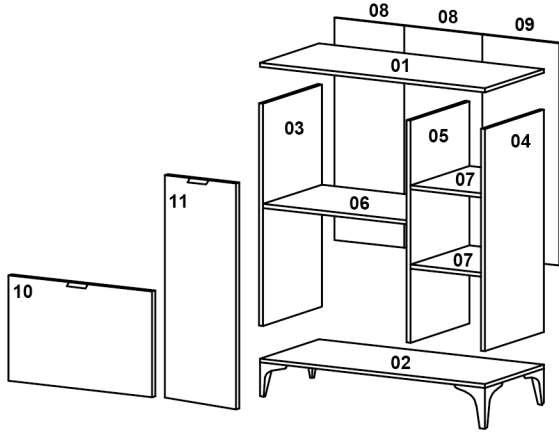

AVMPARK

PALEO ÇOK AMAÇLI DOLAP

PARÇA ÖLÇÜLERİ

01- 900x350x18	07- 270x330x18
02- 900x350x18	08- 754x298x3
03- 724x350x18	09- 754x294x3
04- 724x350x18	10- 566x347x18
05- 724x350x18	11- 718x264x18
06- 572x350x18	

- *Dolabı yatay zeminde montalayınız.
(Dik konumda kurulumu başlamayınız.)
*İşaretili olan bölgelere minifix takımlarını yerleştiriniz ve tornavida yardımı ile sıkıştırınız.

Satın almış olduğunuz ürün AVMPARK tarafından parça garantisi kapsamındadır. Kargo kaynaklı hasarlar durumunda, 0507 109 94 21 nolu telefona whatsapp uygulaması üzerinden hasarlı parçanın görseli ve sipariş bilgilerinizi iletmeniz durumunda ücretsiz parça gönderimi yapılmaktadır.

2

*İşaretli olan bölgelere minifix takımlarını yerleştiriniz ve tornavida yardımı ile sıkıştırınız.

3

*08 ve 09 numaralı arka kontraplakları **ürün yatay konumda** iken gönyeye getirip çıkarınız.

4

*3,5x25 vida ile ayakları bağlayınız.
*07 numaralı rafları raf pimlerinin üzerine yerleştiriniz.
*Düşer kapağı tutması için 1 adet raf pimini (K) şekildeki yere takınız.