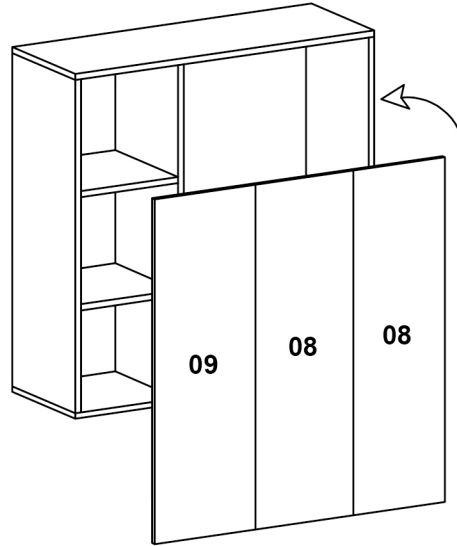

AVMPARK

PALEO ÇOK AMAÇLI DOLAP

PARÇA ÖLÇÜLERİ

01- 900x350x18	07- 270x330x18
02- 900x350x18	08- 754x298x3
03- 724x350x18	09- 754x294x3
04- 724x350x18	10- 566x347x18
05- 724x350x18	11- 718x264x18
06- 572x350x18	

- *Dolabı yatay zeminde montalayınız.
(Dik konumda kurulumu başlamayınız.)
*İşaretili olan bölgelere minifix takımlarını yerleştiriniz ve tornavida yardımı ile sıkıştırınız.

Satın almış olduğunuz ürün AVMPARK tarafından parça garantisi kapsamındadır. Kargo kaynaklı hasarlar durumunda, 0507 109 94 21 nolu telefona whatsapp uygulaması üzerinden hasarlı parçanın görseli ve sipariş bilgilerinizi iletmeniz durumunda ücretsiz parça gönderimi yapılmaktadır.

2

*İşaretli olan bölgelere minifix takımlarını yerleştiriniz ve tornavida yardımı ile sıkıştırınız.

3

*08 ve 09 numaralı arka kontraplakları **ürün yatay konumda** iken gönyeye getirip çıkarınız.

4

*3,5x25 vida ile ayakları bağlayınız.
*07 numaralı rafları raf pimlerinin üzerine yerleştiriniz.
*Düşer kapağı tutması için 1 adet raf pimini (K) şekildeki yere takınız.