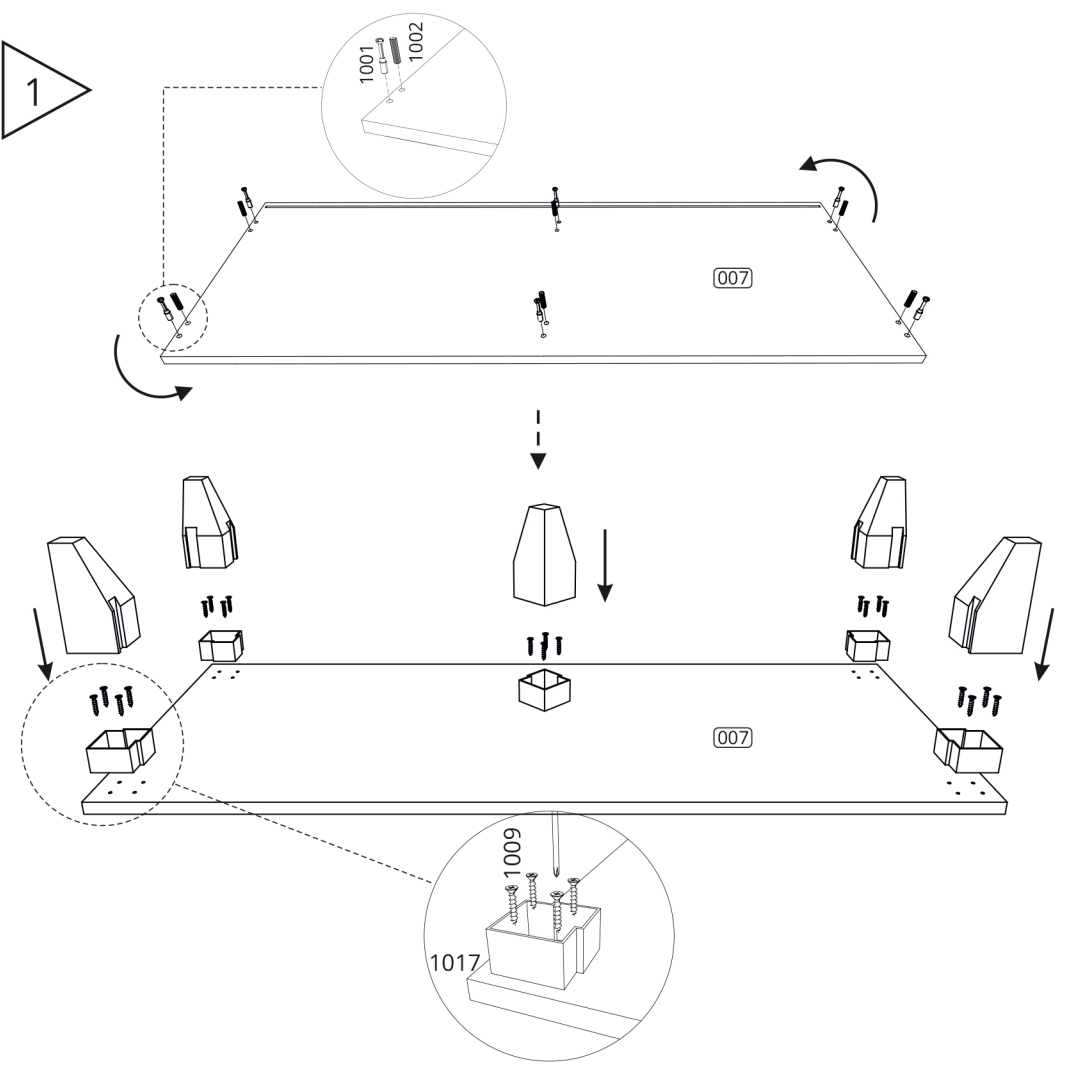

3 KAPILI DOLAP

3 DOORS WARDROBE

4/1

4/4

02

4/2

4/3

03

012

46cm

x2

37.2cm

012

012

24

3mm

1006

x2

019

146.9cm

39.8cm

1008

16

25