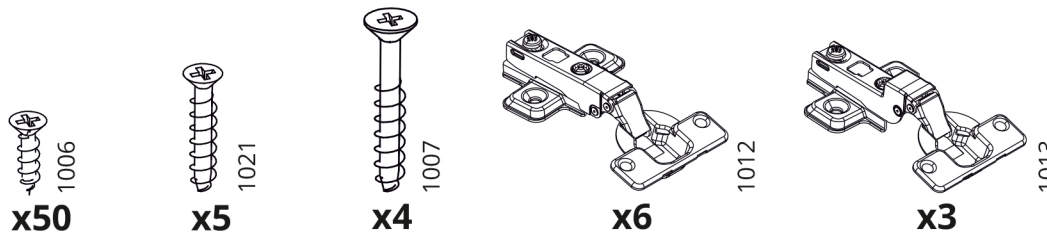

3 KAPILI DOLAP

3 DOORS WARDROBE

4/1

4/4

02

4/2

4/3

03

6

8

7

9

10

12

11

13

012

46cm

x2

37.2cm

012

012

24

3mm

1006

x2

019

146.9cm

39.8cm

1008

16

25