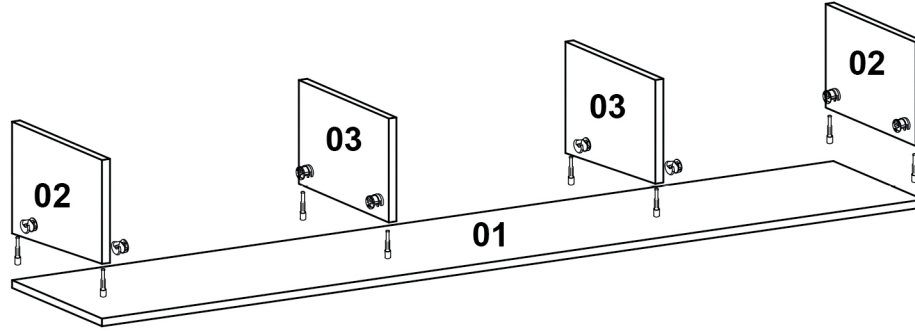

AVMPARK

REMY TV SEHPASI 180 CM

PARÇALAR

01-1720x330x18	05-1800x350x18
02-176x310x18	06-1720x262x18
03-176x330x18	07-555x170x18
04-120x330x18	

!!! 02 nolu kısa dikmeleri dışa, 03 nolu uzun dikmeleri içe monte etmelisiniz.

1

*Dolabı yatay zeminde montalayınız. (Dik konumda kurulumu başlamayınız.)

*Resimdeki bölgelere minifix takımlarını yerleştiriniz ve tornavida yardımı ile sıkıştırınız.

2

*Üst tableyı bağlamadan önce 07 numaralı düşer kapakları bağlayınız.