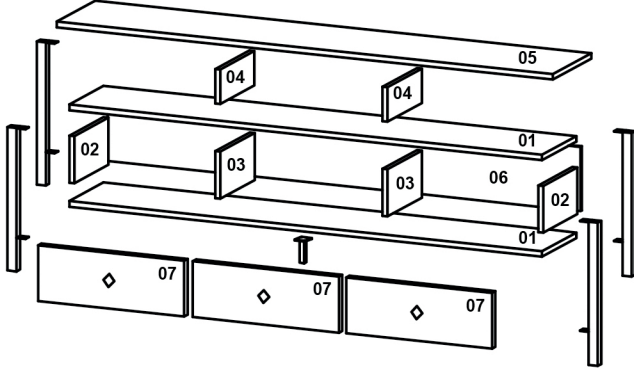

AVMPARK

REMY TV SEHPASI 180 CM

PARÇALAR

01-1720x330x18	05-1800x350x18
02-176x310x18	06-1720x262x18
03-176x330x18	07-555x170x18
04-120x330x18	

!!! 02 nolu kısa dikmeleri dışa, 03 nolu uzun dikmeleri içe monte etmelisiniz.

1

*Dolabı yatay zeminde montalayınız. (Dik konumda kurulumu başlamayınız.)

*Resimdeki bölgelere minifix takımlarını yerleştiriniz ve tornavida yardımı ile sıkıştırınız.

2

*Üst tableyı bağlamadan önce 07 numaralı düşer kapakları bağlayınız.

3

*Resimdeki bölgelere minifix takımlarını yerleştiriniz ve tornavida yardımı ile sıkıştırınız.

4

*06 numaralı arka kontraplaktarı **ürün yatay konumda** iken gönyeye getirip çakınız.

5

6

*3,5x18 vida ile ayakları bağlayınız.