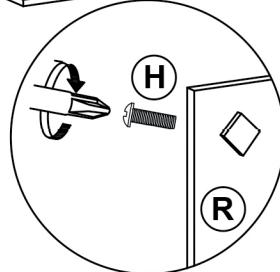

*Dolabı yatay zeminde montalayınız. (Dik konumda kurulumu başlamayınız.)

*Resimdeki bölgelere minifix takımlarını yerleştiriniz ve tornavida yardımı ile sıkıştırınız.

2