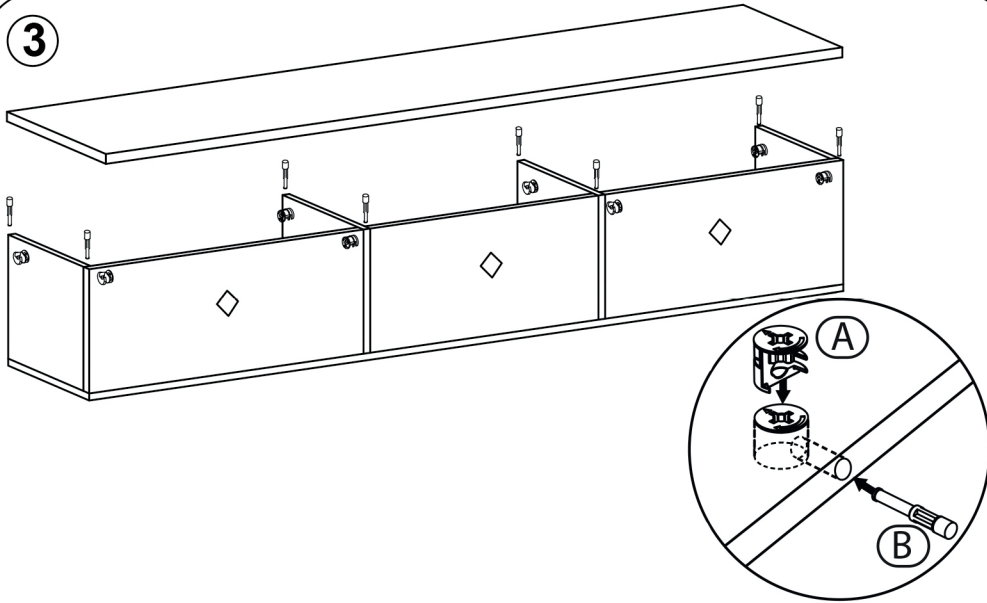

3

*Resimdeki bölgelere minifix takımlarını yerleştiriniz ve tornavida yardımı ile sıkıştırınız.

4