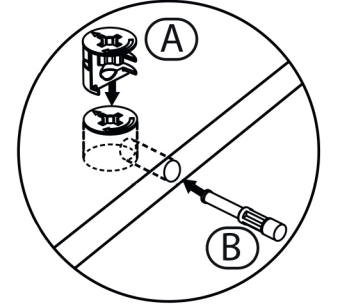

AVMPARK

REMY TV SEHPASI 180 CM

PARÇALAR

01-1720x330x18	05-1800x350x18
02-176x310x18	06-1720x262x18
03-176x330x18	07-555x170x18
04-120x330x18	

!!! 02 nolu kısa dikmeleri dışa, 03 nolu uzun dikmeleri içe monte etmelisiniz.

1

*Dolabı yatay zeminde montalayınız. (Dik konumda kurulumu başlamayınız.)

*Resimdeki bölgelere minifix takımlarını yerleştiriniz ve tornavida yardımı ile sıkıştırınız.

2

*Üst tableyı bağlamadan önce 07 numaralı düşer kapakları bağlayınız.

Satın almış olduğunuz ürün AVMPARK tarafından parça garantisi kapsamındadır. Kargo kaynaklı hasarlar durumunda, 0507 109 94 21 nolu telefona whatsapp uygulaması üzerinden hasarlı parçanın görseli ve sipariş bilgilerinizi iletmeniz durumunda ücretsiz parça gönderimi yapılmaktadır.