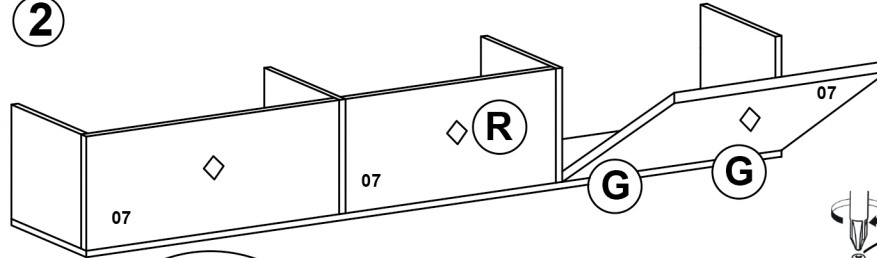

AVMPARK

REMY TV SEHPASI 180 CM

PARÇALAR

01-1720x330x18	05-1800x350x18
02-176x310x18	06-1720x262x18
03-176x330x18	07-555x170x18
04-120x330x18	

!!! 02 nolu kısa dikmeleri dışa, 03 nolu uzun dikmeleri içe monte etmelisiniz.

1

*Dolabı yatay zeminde montalayınız. (Dik konumda kurulumu başlamayınız.)

*Resimdeki bölgelere minifix takımlarını yerleştiriniz ve tornavida yardımı ile sıkıştırınız.

2

*Üst tableyı bağlamadan önce 07 numaralı düşer kapakları bağlayınız.