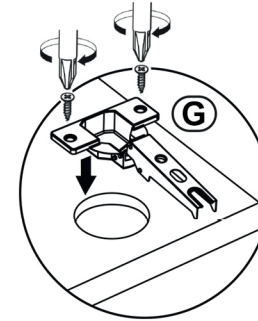

AVMPARK

REMY TV SEHPASI 180 CM

PARÇALAR

01-1720x330x18	05-1800x350x18
02-176x310x18	06-1720x262x18
03-176x330x18	07-555x170x18
04-120x330x18	

!!! 02 nolu kısa dikmeleri dışa, 03 nolu uzun dikmeleri içe monte etmelisiniz.

1

*Dolabı yatay zeminde montalayınız. (Dik konumda kurulumu başlamayınız.)

*Resimdeki bölgelere minifix takımlarını yerleştiriniz ve tornavida yardımı ile sıkıştırınız.

2

*Üst tableyı bağlamadan önce 07 numaralı düşer kapakları bağlayınız.

3

*Resimdeki bölgelere minifix takımlarını yerleştiriniz ve tornavida yardımı ile sıkıştırınız.

4

*06 numaralı arka kontraplaktarı **ürün yatay konumda** iken gönyeye getirip çakınız.

5

6

*3,5x18 vida ile ayakları bağlayınız.