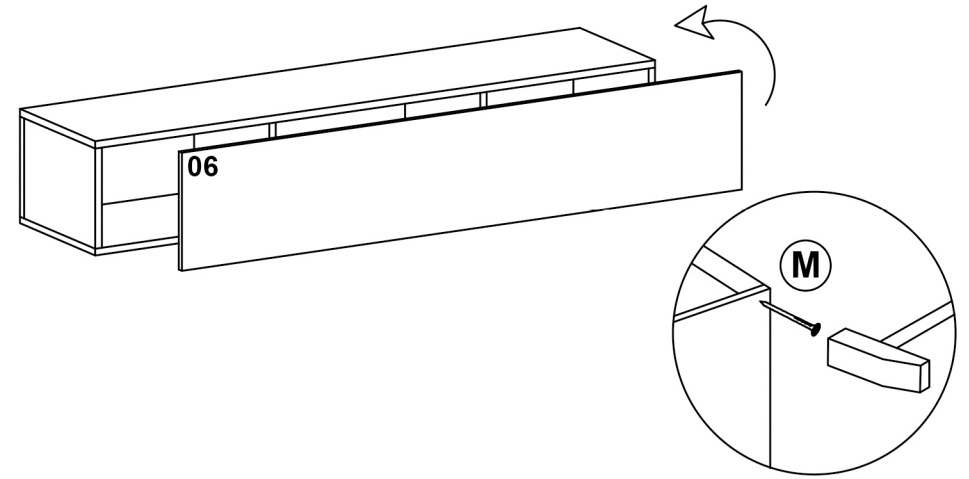

3

*Resimdeki bölgelere minifix takımlarını yerleştiriniz ve tornavida yardımı ile sıkıştırınız.

4

*06 numaralı arka kontraplaktarı **ürün yatay konumda** iken gönyeye getirip çakınız.

5

6

*3,5x18 vida ile ayakları bağlayınız.