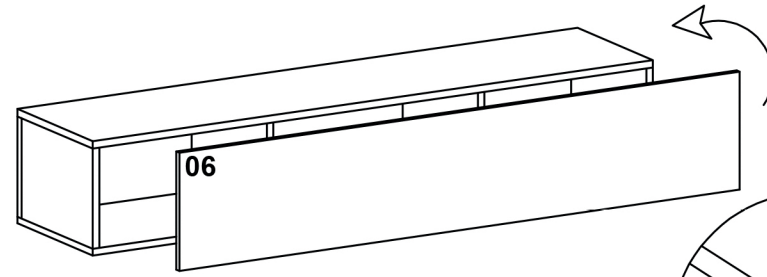

3

*Resimdeki bölgelere minifix takımlarını yerleştiriniz ve tornavida yardımı ile sıkıştırınız.

4

*06 numaralı arka kontraplakları **ürün yatay konumda** iken gönyeye getirip çakınız.

5

6

*3,5x18 vida ile ayakları bağlayınız.