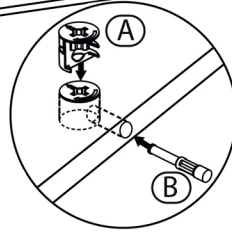

3

*Resimdeki bölgelere minifix takımlarını yerleştiriniz ve tornavida yardımı ile sıkıştırınız.

4