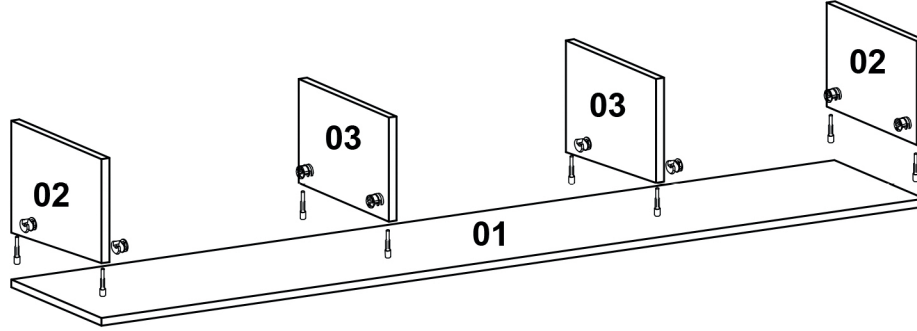

## PARÇALAR

01-1420x330x18	05-1500x350x18
02-176x310x18	06-1420x262x18
03-176x330x18	07-455x170x18
04-120x330x18	

!!! 02 nolu kısa dikmeleri dışa, 03 nolu uzun dikmeleri içe monte etmelisiniz.

1

\*Dolabı yatay zeminde montalayınız. (Dik konumda kurulumu başlamayınız.)

\*Resimdeki bölgelere minifix takımlarını yerleştiriniz ve tornavida yardımı ile sıkıştırınız.

2

\*Üst tablayı bağlamadan önce 07 numaralı düşer kapakları bağlayınız.

Satin almış olduğunuz ürün AVMPARK tarafından parça garantisi kapsamındadır. Kargo kaynaklı hasarlar durumunda, 0507 109 94 21 nolu telefona whatsapp uygulaması üzerinden hasarlı parçanın görseli ve sipariş bilgilerinizi iletmeniz durumunda ücretsiz parça gönderimi yapılmaktadır.