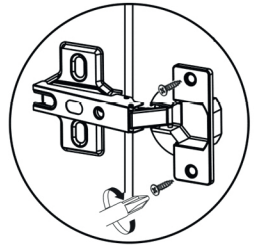

## PARÇALAR

01-1420x330x18	05-1500x350x18
02-176x310x18	06-1420x262x18
03-176x330x18	07-455x170x18
04-120x330x18	

!!! 02 nolu kısa dikmeleri dışa, 03 nolu uzun dikmeleri içe monte etmelisiniz.

1

\*Dolabı yatay zeminde montalayınız. (Dik konumda kurulumu başlamayınız.)

\*Resimdeki bölgelere minifix takımlarını yerleştiriniz ve tornavida yardımı ile sıkıştırınız.

2

\*Üst tablayı bağlamadan önce 07 numaralı düşer kapakları bağlayınız.

Satin almış olduğunuz ürün AVMPARK tarafından parça garantisi kapsamındadır. Kargo kaynaklı hasarlar durumunda, 0507 109 94 21 nolu telefona whatsapp uygulaması üzerinden hasarlı parçanın görseli ve sipariş bilgilerinizi iletmeniz durumunda ücretsiz parça gönderimi yapılmaktadır.