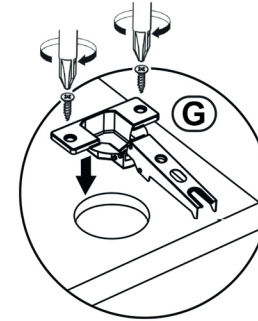

## PARÇALAR

01-1420x330x18	05-1500x350x18
02-176x310x18	06-1420x262x18
03-176x330x18	07-455x170x18
04-120x330x18	

!!! 02 nolu kısa dikmeleri dışa, 03 nolu uzun dikmeleri içe monte etmelisiniz.

1

\*Dolabı yatay zeminde montalayınız. (Dik konumda kurulumu başlamayınız.)

\*Resimdeki bölgelere minifix takımlarını yerleştiriniz ve tornavida yardımı ile sıkıştırınız.

2

\*Üst tablayı bağlamadan önce 07 numaralı düşer kapakları bağlayınız.

Satin almış olduğunuz ürün AVMPARK tarafından parça garantisi kapsamındadır. Kargo kaynaklı hasarlar durumunda, 0507 109 94 21 nolu telefona whatsapp uygulaması üzerinden hasarlı parçanın görseli ve sipariş bilgilerinizi iletmeniz durumunda ücretsiz parça gönderimi yapılmaktadır.