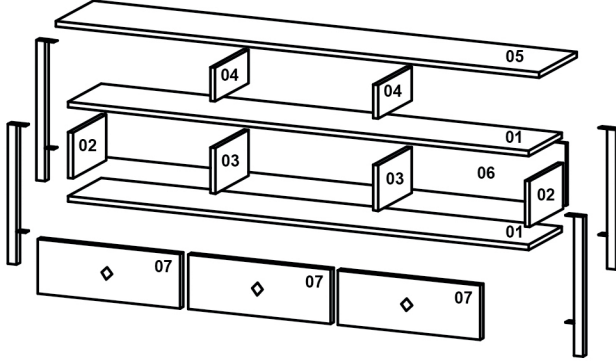

## PARÇALAR

01-1420x330x18	05-1500x350x18
02-176x310x18	06-1420x262x18
03-176x330x18	07-455x170x18
04-120x330x18	

!!! 02 nolu kısa dikmeleri dışa, 03 nolu uzun dikmeleri içe monte etmelisiniz.

1

\*Dolabı yatay zeminde montalayınız. (Dik konumda kurulumu başlamayınız.)

\*Resimdeki bölgelere minifix takımlarını yerleştiriniz ve tornavida yardımı ile sıkıştırınız.

2

\*Üst tablayı bağlamadan önce 07 numaralı düşer kapakları bağlayınız.

Satin almış olduğunuz ürün AVMPARK tarafından parça garantisi kapsamındadır. Kargo kaynaklı hasarlar durumunda, 0507 109 94 21 nolu telefona whatsapp uygulaması üzerinden hasarlı parçanın görseli ve sipariş bilgilerinizi iletmeniz durumunda ücretsiz parça gönderimi yapılmaktadır.