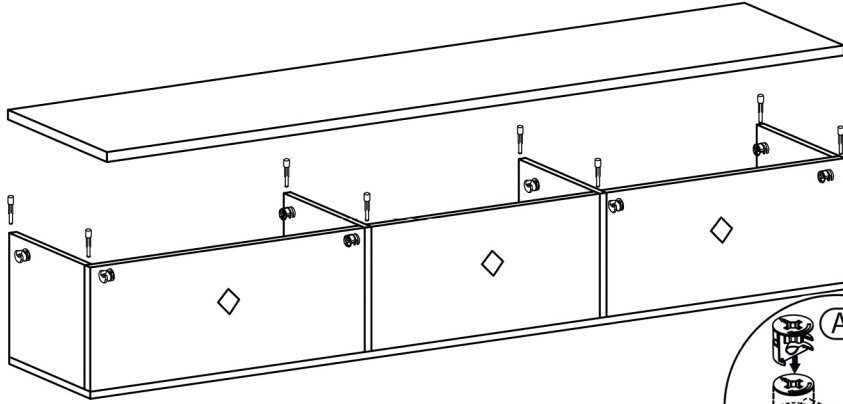

3

*Resimdeki bölgelere minifix takımlarını yerleştiriniz ve tornavida yardımı ile sıkıştırınız.

4