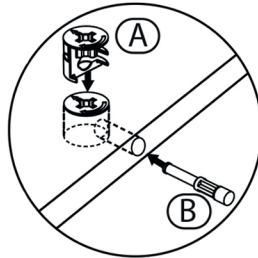

\*Resimdeki bölgelere minifix takımlarını yerleştiriniz ve tornavida yardımı ile sıkıştırınız.

2

\*Üst tablayı bağlamadan önce 07 numaralı düşer kapakları bağlayınız.

Satin almış olduğunuz ürün AVMPARK tarafından parça garantisi kapsamındadır. Kargo kaynaklı hasarlar durumunda, 0507 109 94 21 nolu telefona whatsapp uygulaması üzerinden hasarlı parçanın görseli ve sipariş bilgilerinizi iletmeniz durumunda ücretsiz parça gönderimi yapılmaktadır.

3

\*Resimdeki bölgelere minifix takımlarını yerleştiriniz ve tornavida yardımı ile sıkıştırınız.

4

\*06 numaralı arka kontraplakları **ürün yatay konumda** iken gönyeye getirip çakınız.

5

6

\*3,5x18 vida ile ayakları bağlayınız.