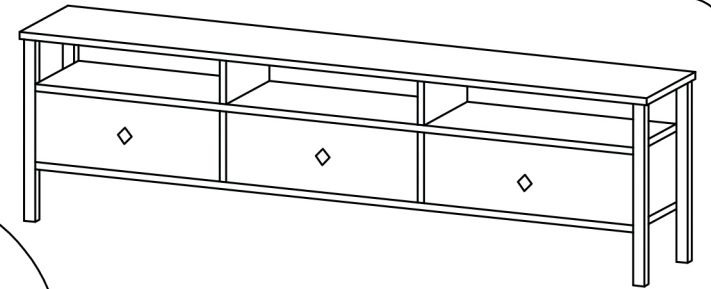

3

*Resimdeki bölgelere minifix takımlarını yerleştiriniz ve tornavida yardımı ile sıkıştırınız.

4

*06 numaralı arka kontraplakları **ürün yatay konumda** iken gönyeye getirip çakınız.

5

6

*3,5x18 vida ile ayakları bağlayınız.