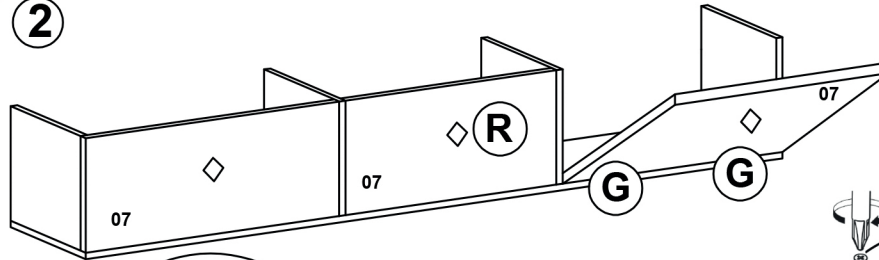

## PARÇALAR

01-1420x330x18	05-1500x350x18
02-176x310x18	06-1420x262x18
03-176x330x18	07-455x170x18
04-120x330x18	

!!! 02 nolu kısa dikmeleri dışa, 03 nolu uzun dikmeleri içe monte etmelisiniz.

1

\*Dolabı yatay zeminde montalayınız. (Dik konumda kurulumu başlamayınız.)

\*Resimdeki bölgelere minifix takımlarını yerleştiriniz ve tornavida yardımı ile sıkıştırınız.

2

\*Üst tablayı bağlamadan önce 07 numaralı düşer kapakları bağlayınız.

Satin almış olduğunuz ürün AVMPARK tarafından parça garantisi kapsamındadır. Kargo kaynaklı hasarlar durumunda, 0507 109 94 21 nolu telefona whatsapp uygulaması üzerinden hasarlı parçanın görseli ve sipariş bilgilerinizi iletmeniz durumunda ücretsiz parça gönderimi yapılmaktadır.