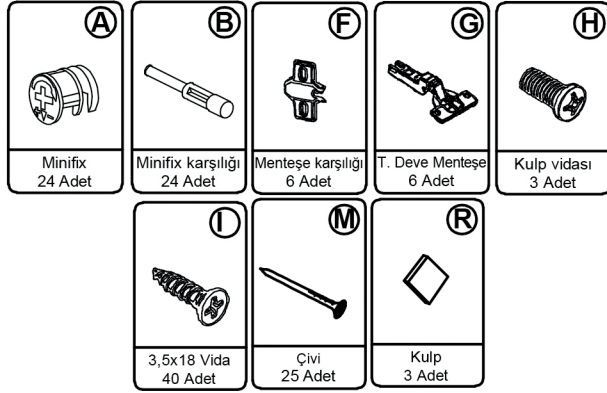

## PARÇALAR

01-1420x330x18	05-1500x350x18
02-176x310x18	06-1420x262x18
03-176x330x18	07-455x170x18
04-120x330x18	

!!! 02 nolu kısa dikmeleri dışa, 03 nolu uzun dikmeleri içe monte etmelisiniz.

1

\*Dolabı yatay zeminde montalayınız. (Dik konumda kurulumu başlamayınız.)

\*Resimdeki bölgelere minifix takımlarını yerleştiriniz ve tornavida yardımı ile sıkıştırınız.

2

\*Üst tablayı bağlamadan önce 07 numaralı düşer kapakları bağlayınız.

Satin almış olduğunuz ürün AVMPARK tarafından parça garantisi kapsamındadır. Kargo kaynaklı hasarlar durumunda, 0507 109 94 21 nolu telefona whatsapp uygulaması üzerinden hasarlı parçanın görseli ve sipariş bilgilerinizi iletmeniz durumunda ücretsiz parça gönderimi yapılmaktadır.