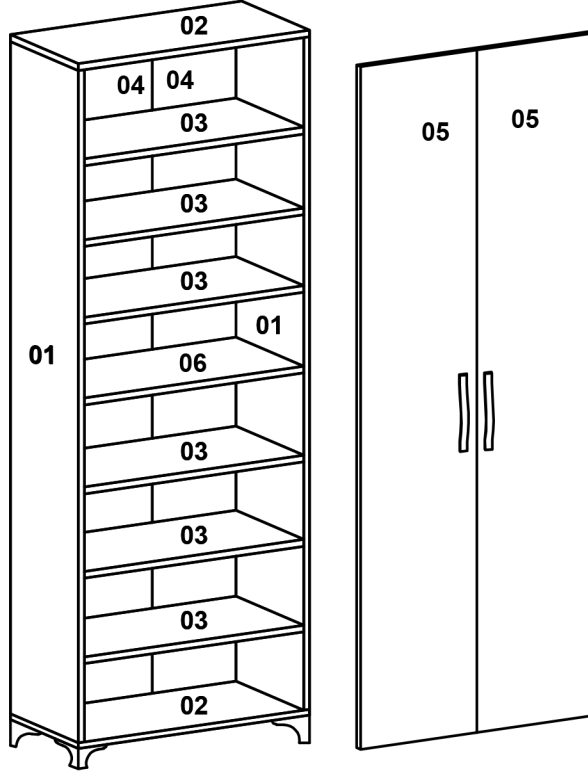

AVMPARK

NESY ÇOK AMAÇLI DOLAP

PARÇA ÖLÇÜLERİ

01- 1664x300x18	04- 1697x273x3
02- 550x300x18	05- 1694x291x18
03- 510x300x18	06- 510x300x18

A  Minifix 12 Adet	B  Minifix karşılığı 12 Adet	E  Düz Menteşe 6 Adet
F  Menteşe karşılığı 6 Adet	H  Kulp vidası 4 Adet	I  3,5x18 Vida 24 Adet
K  Raf pimi 24 Adet	M  Çivi 40 Adet	R  Kulp 2 Adet
P  Ayak 4 Adet	V  4x30 Vida 16 Adet	

1

- *Dolabı yatay zeminde montalayınız. (Dik konumda kurulumu başlamayınız.)
- *İşaretili olan bölgelere minifix takımlarını yerleştiriniz ve tornavida yardımı ile sıkıştırınız.

Satın almış olduğunuz ürün AVMPARK tarafından parça garantisi kapsamındadır. Kargo kaynaklı hasarlar durumunda, 0507 109 94 21 nolu telefona whatsapp uygulaması üzerinden hasarlı parçanın görseli ve sipariş bilgilerinizi iletmeniz durumunda ücretsiz parça gönderimi yapılmaktadır.

2

*04 numaralı arka kontraplakları **ürün yatay konumda** iken gönyeye getirip çakınız.

3

*03 numaralı rafı raf pimlerinin üzerine yerleştiriniz.

*4x30 Vida ile şekildeki gibi ayakları ürüne monte ediniz.