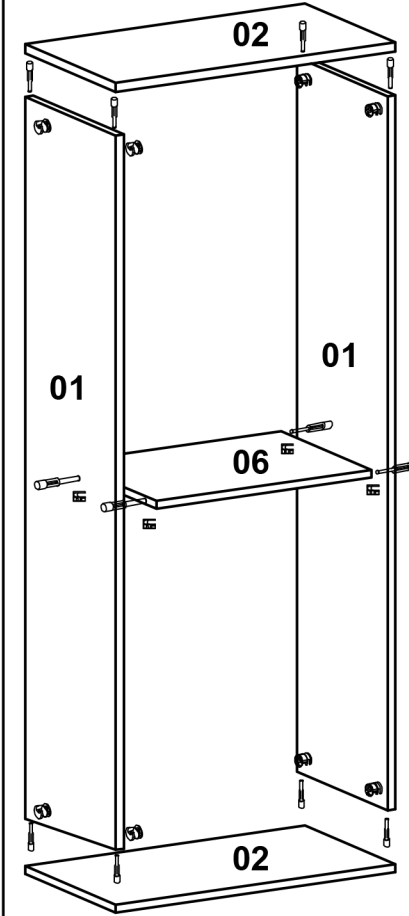

AVMPARK

NESY ÇOK AMAÇLI DOLAP

PARÇA ÖLÇÜLERİ

01- 1664x300x18	04- 1697x273x3
02- 550x300x18	05- 1694x291x18
03- 510x300x18	06- 510x300x18

A  Minifix 12 Adet	B  Minifix karşılığı 12 Adet	E  Düz Menteşe 6 Adet
F  Menteşe karşılığı 6 Adet	H  Kulp vidası 4 Adet	I  3,5x18 Vida 24 Adet
K  Raf pimi 24 Adet	M  Çivi 40 Adet	R  Kulp 2 Adet
P  Ayak 4 Adet	V  4x30 Vida 16 Adet	

1

- *Dolabı yatay zeminde montalayınız. (Dik konumda kurulumu başlamayınız.)
- *İşaretili olan bölgelere minifix takımlarını yerleştiriniz ve tornavida yardımı ile sıkıştırınız.

Satın almış olduğunuz ürün AVMPARK tarafından parça garantisi kapsamındadır. Kargo kaynaklı hasarlar durumunda, 0507 109 94 21 nolu telefona whatsapp uygulaması üzerinden hasarlı parçanın görseli ve sipariş bilgilerinizi iletmeniz durumunda ücretsiz parça gönderimi yapılmaktadır.

2

*04 numaralı arka kontraplakları **ürün yatay konumda** iken gönyeye getirip çakınız.

3

*03 numaralı rafı raf pimlerinin üzerine yerleştiriniz.

*4x30 Vida ile şekildeki gibi ayakları ürüne monte ediniz.