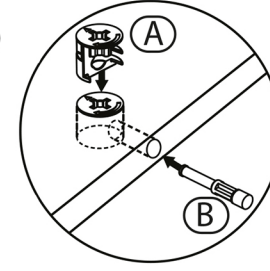

# AVMPARK

ERZAK KÖŞE DOLAP

PARÇA ÖLÇÜLERİ

01- 1164x330x18    04- 1197x296x3  
02- 600x330x18    05- 1197x597x18  
03- 560x330x18

1

\*Dolabı yatay zeminde montalayınız.  
(Dik konumda kurulumu başlamayınız.)  
\*İşaretli olan bölgelere minifix takımlarını  
yerleştiriniz ve tornavida yardımı ile sıkıştırınız.