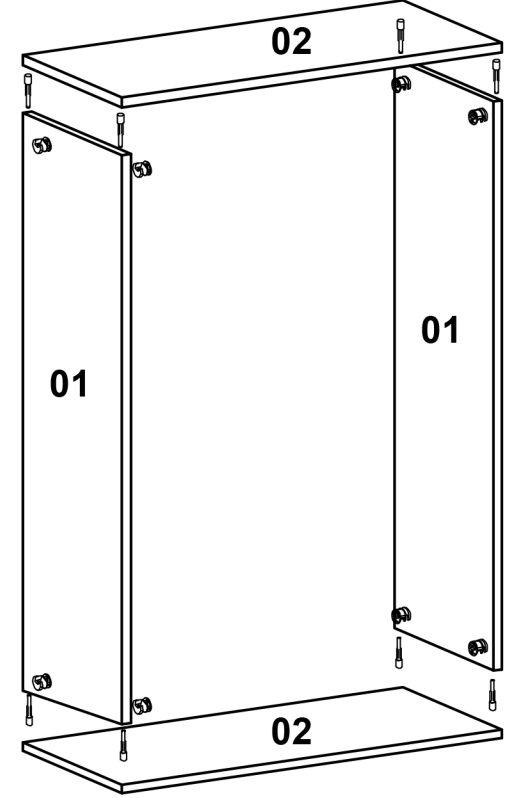

# AVMPARK

ERZAK KÖŞE DOLAP

PARÇA ÖLÇÜLERİ

01- 1164x330x18    04- 1197x296x3  
02- 600x330x18    05- 1197x597x18  
03- 560x330x18

1

\*Dolabı yatay zeminde montalayınız.  
(Dik konumda kurulumu başlamayınız.)  
\*İşaretli olan bölgelere minifix takımlarını  
yerleştiriniz ve tornavida yardımı ile sıkıştırınız.