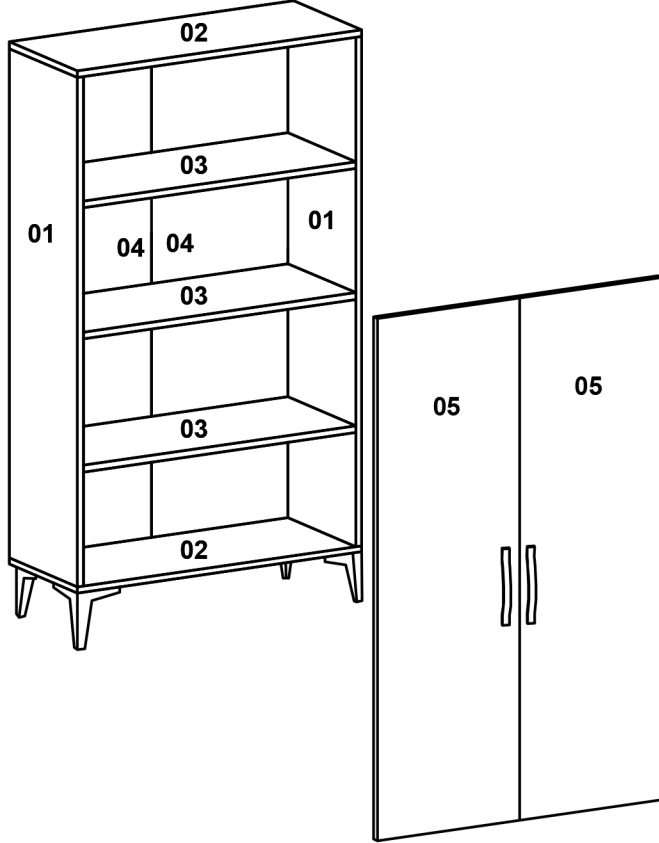

# AVMPARK

ERZAK KÖŞE DOLAP

PARÇA ÖLÇÜLERİ

01- 1164x330x18    04- 1197x296x3  
02- 600x330x18    05- 1197x597x18  
03- 560x330x18

1

\*Dolabı yatay zeminde montalayınız.  
(Dik konumda kurulumu başlamayınız.)  
\*İşaretli olan bölgelere minifix takımlarını  
yerleştiriniz ve tornavida yardımı ile sıkıştırınız.