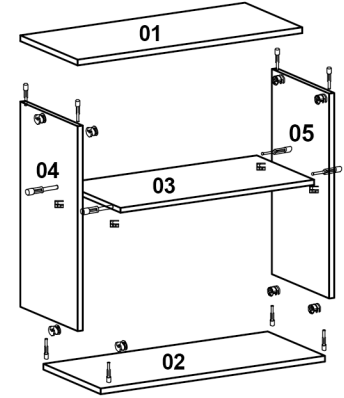

AVMPARK
NESY PORMANTO

(A) Minifix 12 Adet	(B) Minifix karşılığı 12 Adet	(E) Düz Mentеше 2 Adet	(F) Mentеше Karşılığı 2 Adet
(H) Kulp vidası 2 Adet	(I) 3,5x18 Vida 20 Adet	(J) 3,5x40 Vida 4 Adet	(J') 6x70 Vida 2 Adet
(K) Dübel 2 Adet	(M) Çivi 20 Adet	(P) Ayak 4 Adet	(R) Kulp 1 Adet
(R') Askı 4 Adet	(S') Duvar Askısı 2 Adet	(V) 4x30 Vida 8 Adet	

PARÇA ÖLÇÜLERİ

01- 700x300x18	06- 690x270x18
02- 700x300x18	07- 690x214x3
03- 660x300x18	08- 690x258x3
04- 444x300x18	09- 700x180x18
05- 444x300x18	10- 350x200x18

*Dolabı yatay zeminde montalayınız.
(Dik konumda kurulumu başlamayınız.)
*İşaretili olan bölgelere minifix takımlarını
yerleştirtiniz ve tornavida yardımı ile sıkıştırınız.