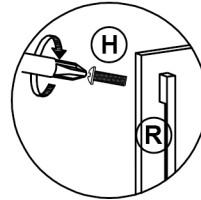

*07 ve 08 numaralı arka kontraplakları ürün yatay konumda iken gönyeye getirip çakınız.

3