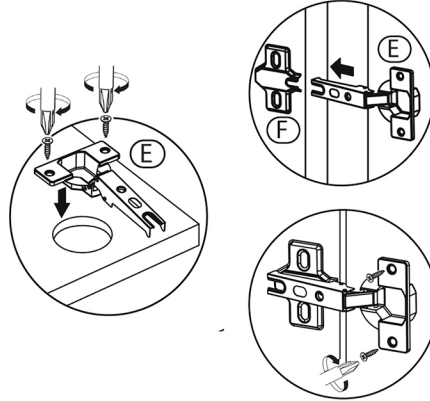

PARÇA ÖLÇÜLERİ

01- 700x300x18	06- 690x270x18
02- 700x300x18	07- 690x214x3
03- 660x300x18	08- 690x258x3
04- 444x300x18	09- 700x180x18
05- 444x300x18	10- 350x200x18

*Dolabı yatay zeminde montalayınız.
(Dik konumda kurulumu başlamayınız.)
*İşaretili olan bölgelere minifix takımlarını
yerleştirtiniz ve tornavida yardımı ile sıkıştırınız.

2 *4x30 Vida ile şekildeki gibi ayakları ürüne monte ediniz.

*07 ve 08 numaralı arka kontraplakları ürün yatay konumda iken gönyeye getirip çakınız.

3

4 *Ürünü duvar bağlantı elemanı ile şekildeki gibi duvara sabitleyiniz.