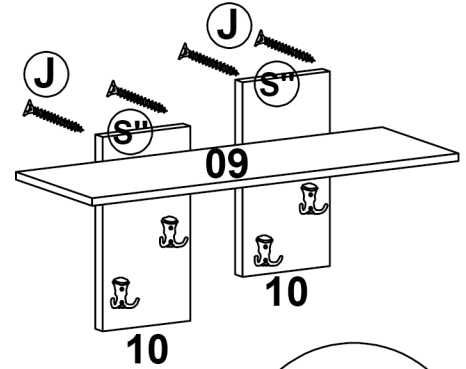

2 *4x30 Vida ile şekildeki gibi ayakları ürüne monte ediniz.

*07 ve 08 numaralı arka kontraplakları ürün yatay konumda iken gönyeye getirip çakınız.

3

4 *Ürünü duvar bağlantı elemanı ile şekildeki gibi duvara sabitleyiniz.