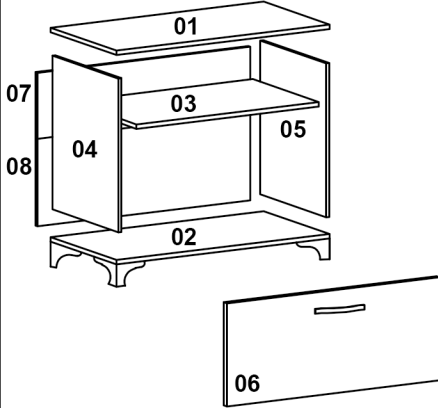

AVMPARK
NESY PORMANTO

(A) Minifix 12 Adet	(B) Minifix karşılığı 12 Adet	(E) Düz Mentеше 2 Adet	(F) Mentеше Karşılığı 2 Adet
(H) Kulp vidası 2 Adet	(I) 3,5x18 Vida 20 Adet	(J) 3,5x40 Vida 4 Adet	(J') 6x70 Vida 2 Adet
(K) Dübel 2 Adet	(M) Çivi 20 Adet	(P) Ayak 4 Adet	(R) Kulp 1 Adet
(R') Askı 4 Adet	(S') Duvar Askısı 2 Adet	(V) 4x30 Vida 8 Adet	

PARÇA ÖLÇÜLERİ

01- 700x300x18	06- 690x270x18
02- 700x300x18	07- 690x214x3
03- 660x300x18	08- 690x258x3
04- 444x300x18	09- 700x180x18
05- 444x300x18	10- 350x200x18

*Dolabı yatay zeminde montalayınız.
(Dik konumda kurulumu başlamayınız.)
*İşaretili olan bölgelere minifix takımlarını
yerleştirtiniz ve tornavida yardımı ile sıkıştırınız.