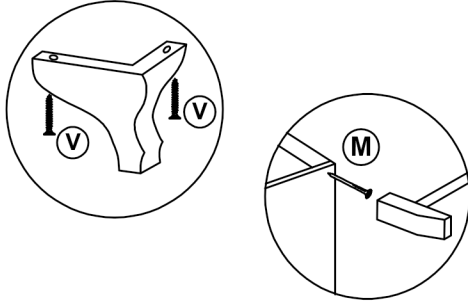

2 *4x30 Vida ile şekildeki gibi ayakları ürüne monte ediniz.