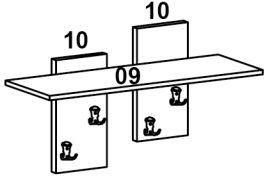

AVMPARK
NESY PORMANTO

(A) Minifix 12 Adet	(B) Minifix karşılığı 12 Adet	(E) Düz Mentеше 2 Adet	(F) Mentеше Karşılığı 2 Adet
(H) Kulp vidası 2 Adet	(I) 3,5x18 Vida 20 Adet	(J) 3,5x40 Vida 4 Adet	(J') 6x70 Vida 2 Adet
(K) Dübel 2 Adet	(M) Çivi 20 Adet	(P) Ayak 4 Adet	(R) Kulp 1 Adet
(R') Askı 4 Adet	(S') Duvar Askısı 2 Adet	(V) 4x30 Vida 8 Adet	

PARÇA ÖLÇÜLERİ

01- 700x300x18	06- 690x270x18
02- 700x300x18	07- 690x214x3
03- 660x300x18	08- 690x258x3
04- 444x300x18	09- 700x180x18
05- 444x300x18	10- 350x200x18