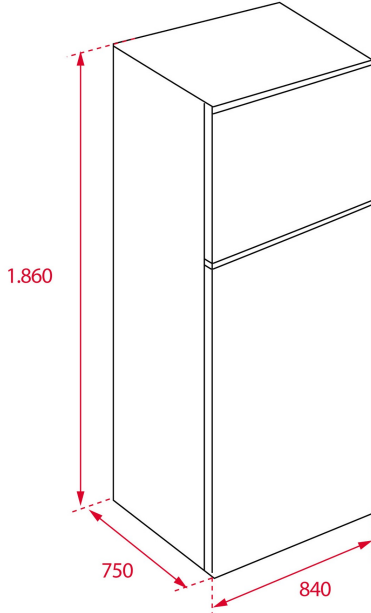

Easy 90

LED

LongLife
No Frost

Vitacare
Box

Zero Box

Motor
inverter