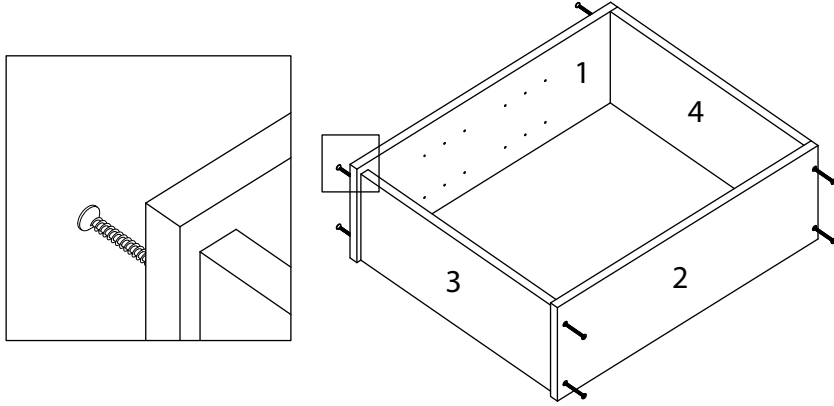

# TWIN KURULUM ŐEMASI

PARŐA ADI	BOY (mm)	EN (mm)	ADET	PARŐA NO
SOL YAN	224.0	650.0	1	1
SAG YAN	224.0	650.0	1	2
ALT PANEL	206.0	509.0	1	3
UST PANEL	224.0	509.0	1	4
HAREKETLI RAF	509.0	195.0	2	5
KAPAK	629.0	251.5	2	6
ARKALIK*2	630.0	266.5	2	7

Arkalığı kanallara yerleřtiriniz ve ivi ile akınız.

Alt ve st paneli sađ ve sol yanın arasında kalacak Őekilde kabin vidaları ile sabitleyiniz. Modelde kulp olmadıđı iin alt panel 1 cm yukarıdan sabitlenecek Őekilde delimiřtir.

Menteřeler iin gvdede ve kapakta gerekli iz delikleri mevcuttur. Kapakların kurulum videosunu youtube kanalımızdan izleyebilirsiniz.

youtube | mobilique