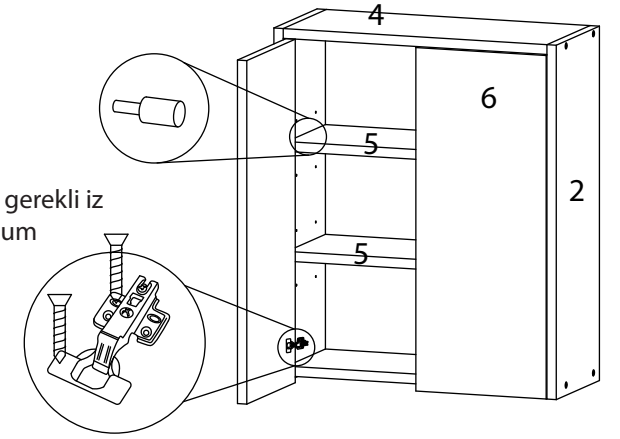

# TWIN KURULUM ŐEMASI

PARŐA ADI	BOY (mm)	EN (mm)	ADET	PARŐA NO
SOL YAN	224.0	650.0	1	1
SAG YAN	224.0	650.0	1	2
ALT PANEL	206.0	509.0	1	3
UST PANEL	224.0	509.0	1	4
HAREKETLI RAF	509.0	195.0	2	5
KAPAK	629.0	251.5	2	6
ARKALIK*2	630.0	266.5	2	7

Arkalığı kanallara yerleřtiriniz ve ivi ile akınız.

Alt ve st paneli sađ ve sol yanın arasında kalacak Őekilde kabin vidaları ile sabitleyiniz. Modelde kulp olmadıđı iin alt panel 1 cm yukarıdan sabitlenecek Őekilde delimiřtir.

Menteřeler iin gvdede ve kapakta gerekli iz delikleri mevcuttur. Kapakların kurulum videosunu youtube kanalımızdan izleyebilirsiniz.

youtube | mobilique