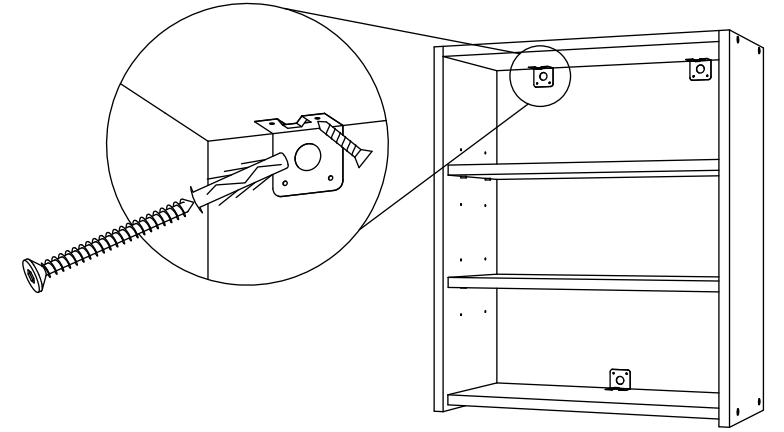

# TWIN KURULUM ŐEMASI

PARŐA ADI	BOY (mm)	EN (mm)	ADET	PARŐA NO
SOL YAN	224.0	650.0	1	1
SAG YAN	224.0	650.0	1	2
ALT PANEL	206.0	509.0	1	3
UST PANEL	224.0	509.0	1	4
HAREKETLI RAF	509.0	195.0	2	5
KAPAK	629.0	251.5	2	6
ARKALIK*2	630.0	266.5	2	7

Arkalığı kanallara yerleřtiriniz ve ivi ile akınız.

Alt ve st paneli sađ ve sol yanın arasında kalacak Őekilde kabin vidaları ile sabitleyiniz. Modelde kulp olmadıđı iin alt panel 1 cm yukarıdan sabitlenecek Őekilde delimiřtir.

Menteřeler iin gvdede ve kapakta gerekli iz delikleri mevcuttur. Kapakların kurulum videosunu youtube kanalımızdan izleyebilirsiniz.

youtube | mobilique