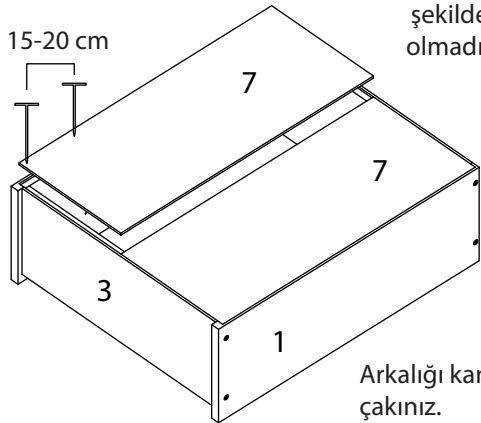

# TWIN KURULUM ŐEMASI

PARŐA ADI	BOY (mm)	EN (mm)	ADET	PARŐA NO
SOL YAN	224.0	650.0	1	1
SAG YAN	224.0	650.0	1	2
ALT PANEL	206.0	509.0	1	3
UST PANEL	224.0	509.0	1	4
HAREKETLI RAF	509.0	195.0	2	5
KAPAK	629.0	251.5	2	6
ARKALIK*2	630.0	266.5	2	7

Arkalığı kanallara yerleřtiriniz ve ivi ile akınız.

Alt ve st paneli sađ ve sol yanın arasında kalacak Őekilde kabin vidaları ile sabitleyiniz. Modelde kulp olmadıđı iin alt panel 1 cm yukarıdan sabitlenecek Őekilde delimiřtir.