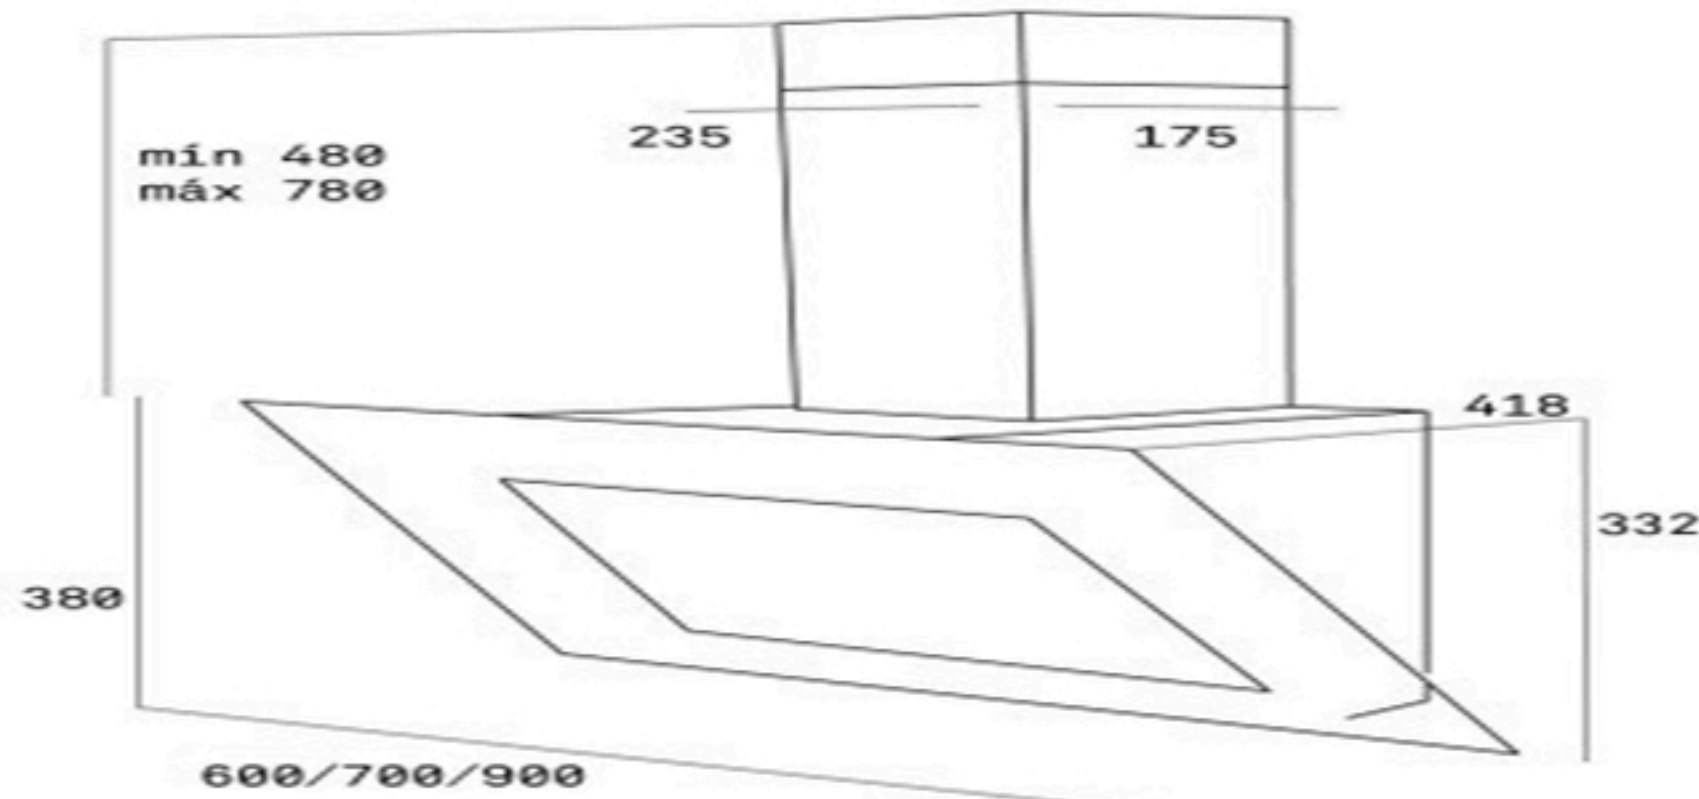

BOYUTLAR

ürün Yüksekliği (mm): 595
Ürün genişliği (mm): 595
Ürün derinliği (mm): 540

TEKNOLOJİK ÖZELLİKLER

Enerji Verimliliği Sınıfı : A
Voltaj (V): 220/240
Frekans (Hz): 50/60
Maksimum Nominal Güç (W): 2623

RENK

111020058 Siyah

TEKA**TOTAL TVT 90**
Duvar Tipi Davlumbaz**REFERANS**

REF: 40495002

EAN: 8421152132289

BOYUTLAR

ürün Yüksekliği (mm):
Ürün genişliği (mm): 900
Ürün derinliği (mm):

TEKNOLOJİK ÖZELLİKLER