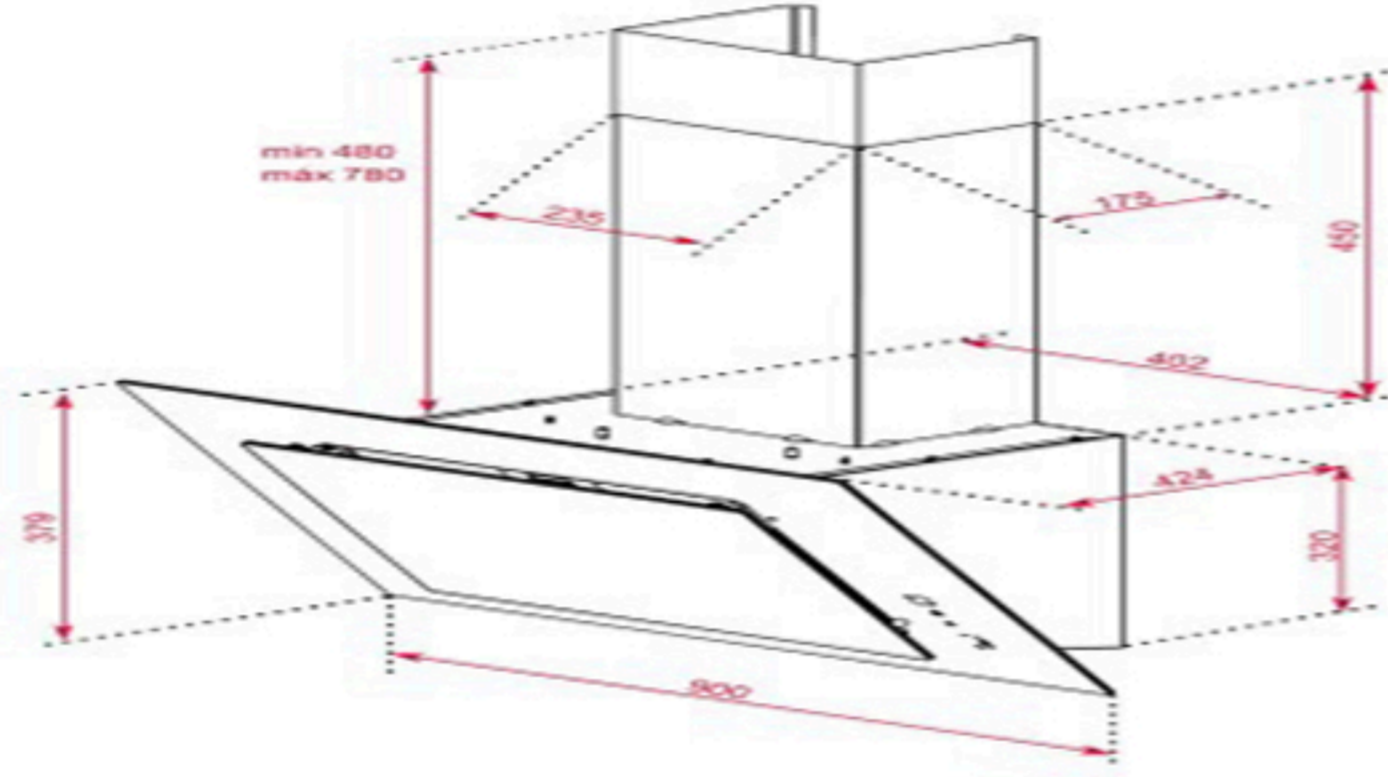

**TEKA****MAESTRO DVT Pro 98660 TBS**

90 cm Dikey Davlumbaz Full Cam Tasarım FreshAir fonksiyonu

Fresh AIR

LED

Perimeter  
extractionStop Delay  
Timer**REFERANS**

REF: 112930043

EAN: 8434778013252

**ÖZELLİKLER**

**BOYUTLAR**

ürün Yüksekliği (mm): 800-1100

Ürün genişliği (mm): 900

Ürün derinliği (mm): 412

**TEKNOLOJİK ÖZELLİKLER**

Enerji Verimliliği Sınıfı : A+  
Gürültü (LwA) Minimum Kademe (dB): 61  
Gürültü (LwA) Maksimum Kademe (dB): 72  
Gürültü (LwA) Yoğun Kademe (dB): 74  
Hava Çıkış Çapı (mm): 150

**BOYUTLAR**

ürün Yüksekliği (mm): 595

Ürün genişliği (mm): 595

Ürün derinliği (mm): 540

**TEKNOLOJİK ÖZELLİKLER**

Enerji Verimliliği Sınıfı : A  
Voltaj (V): 220/240  
Frekans (Hz): 50/60  
Maksimum Nominal Güç (W): 2623