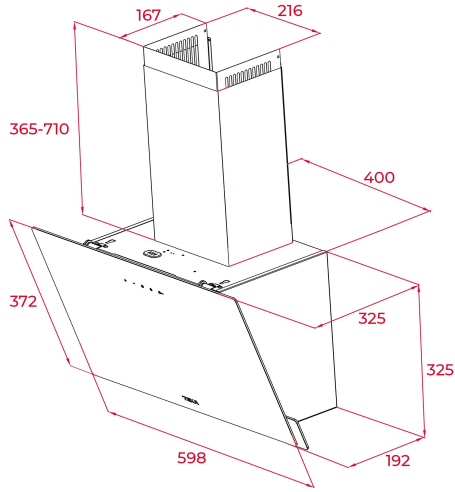

TEKA**EASY DVN 64030 TTC**

Duvar Tipi Davlumbaz

LED

Perimeter
extractionStop Delay
Timer

REFERANS

REF: 112950004

EAN: 8434778010565

ÖZELLİKLER

Dikey Dizayn
Dokunmatik kontrol Paneli
Dekoratif Led Aydınlatma
3 farklı hız konumu
Alüminyum filtre
Genişlik 600 mm
Hava emiş gücü 445 m3/h
65 Db ses seviyesi
C Enerji seviyesi

BOYUTLAR

ürün Yüksekliği (mm): 690-1035

Ürün genişliği (mm): 598

Ürün derinliği (mm): 325

TEKNOLOJİK ÖZELLİKLER

Enerji Verimliliği Sınıfı : C
Gürültü (LwA) Minimum Kademe (dB): 65
Gürültü (LwA) Maksimum Kademe (dB): 66
Gürültü (LwA) Yoğun Kademe (dB): 67
Hava Çıkış Çapı (mm): 150