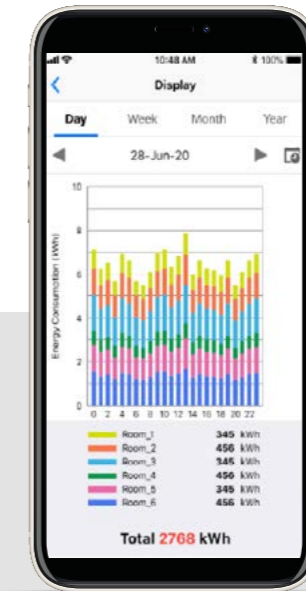

1. Enerji tüketimi izleme
   - Akıllı ses kontrolü işlevleri
2. **Google Home Assistant ve Amazon Alexa ile uyumludur**