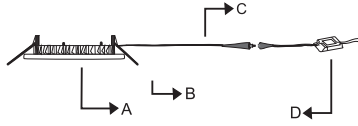

KULLANIM KILAVUZU

Değerli Müşterimiz,
Bu kullanım kılavuzu satın almış olduğunuz ürünün gerekli montaj bilgilerini içermektedir. Güvenliğiniz ve ürün ömrü için kullanım kılavuzunda yer alan güvenlik uyarıları ve garanti şartları talimatlarına uyunuz. Ürünle alakalı problem yaşamazınız durumunda kılavuzda mevcut olan iletişim bilgileri üzerinden bizlere ulaşabilirsiniz.

MONTAJ ŞEMASI

MONTAJ TALİMATLARI

- 1- Ürünün montajından önce elektrik akımını kesiniz.
- 2- Montaj şemasında belirtilen delik çapı ölçüsüne uygun olarak tavanda delik açınız.
- 3- Montaj şemasında belirtilen bağlantı şekline uygun olarak ürünün enerji bağlantısını sağlayınız.
- 4- Yayıları yukarıya doğru itiniz ve ürünü deliğin içine yerleştirip yayları serbest bırakınız.
- 5- Ürün 220-240V ve 50-60Hz değerlerinde çalışması için tasarlanmıştır. Bu değerler haricinde bir voltaj ve frekansla çalıştırmayınız.
- 6- Ürünün kutusunda koruma sınıfı (IP) belirtilmiştir. Ürün koruma sınıfının belirttiği ortam ve iklim koşulları haricinde kullanılmamalıdır.
- 7- LED Panel kullanıma hazırdır.
- 8- Elektrik akımını açabilirsiniz.

GÜVENLİK VE UYARILAR

- Kullanma kılavuzunu okumadan paneli bağlamayınız.
- Ürün montajından önce elektrik akımını kesiniz.
- Ürün koruma sınıfının belirttiği şartlar dışında ürünü kullanmayınız.
- Panelin montajı mutlaka uzman kişiler tarafından gerçekleştirilmelidir.
- Güç kablolarının hasarlı olduğu durumlarda ürünü kullanmayınız.
- Ürünü elektrik kaçağı olabilecek yerlerde kullanmayınız.
- Ürünün eksiksiz olduğundan ve doğru bağlantı kurulduğundan emin olunuz.

GARANTİ ŞARTLARI

- Ürünlerimiz 2 yıl birebir değişim garantilidir.
- Garantinin geçerli olabilmesi için parçaların eksiksiz olarak teknik servis ekibine teslim edilmesi gerekmektedir.
- Ürünün ayıplı olması durumunda; 6502 sayılı Tüketicinin Korunması Hakkında Kanun'un 11. maddesi gereği; ücretsiz tamirin yapılması, tamiri yapılamayan ürünün yeni ürünle değiştirilmesi yaptırımları uygulanır.
- Kullanım talimatları dışında kullanılan ve kullanıcı hatasına maruz kalan ürünler garanti kapsamı dışındadır.

Showroom:

Bereketzade Mah. Sair Ziya Paşa Cad. No:31/A/PK. 34421 Karaköy, Beyoğlu / İstanbul
Tel: 0212 244 84 22-23 Pbx
Mail: info@noas.com.tr

Fabrika:

Beylikdüzü OSB Mh. Mustafa Kurtuluş Cd. No.23 (Bakırçılar Demirciler Sanayi Sitesi)
Beylikdüzü / İstanbul
Tel: 0212 879 03 53
Web: www.noas.com.tr

Türkiye
Güçünü ve
Potansiyelini Keşfet

YERLİ
ÜRETİM

AEFF yönetmelğine uygundur.