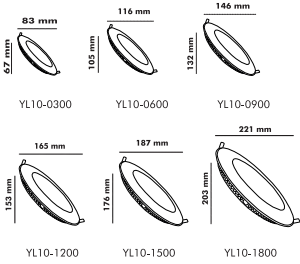

KULLANIM KILAVUZU

Değerli Müşterimiz,
Bu kullanım kılavuzu satın almış olduğunuz ürünün gerekli montaj bilgilerini içermektedir. Güvenliğiniz ve ürün ömrü için kullanım kılavuzunda yer alan güvenlik uyarıları ve garanti şartları talimatlarına uyunuz. Ürünle alakalı problem yaşamazınız durumunda kılavuzda mevcut olan iletişim bilgileri üzerinden bizlere ulaşabilirsiniz.

MONTAJ ŞEMASI

MONTAJ TALİMATLARI

- 1- Ürünün montajından önce elektrik akımını kesiniz.
- 2- Montaj şemasında belirtilen delik çapı ölçüsüne uygun olarak tavanda delik açınız.
- 3- Montaj şemasında belirtilen bağlantı şekline uygun olarak ürünün enerji bağlantısını sağlayınız.
- 4- Yayıları yukarıya doğru itiniz ve ürünü deliğin içine yerleştirip yayları serbest bırakınız.
- 5- Ürün 220-240V ve 50-60Hz değerlerinde çalışması için tasarlanmıştır. Bu değerler haricinde bir voltaj ve frekansla çalıştırmayınız.
- 6- Ürünün kutusunda koruma sınıfı (IP) belirtilmiştir. Ürün koruma sınıfının belirttiği ortam ve iklim koşulları haricinde kullanılmamalıdır.
- 7- LED Panel kullanıma hazırdır.
- 8- Elektrik akımını açabilirsiniz.

GÜVENLİK VE UYARILAR

- Kullanma kılavuzunu okumadan paneli bağlamayınız.
- Ürün montajından önce elektrik akımını kesiniz.
- Ürün koruma sınıfının belirttiği şartlar dışında ürünü kullanmayınız.
- Panelin montajı mutlaka uzman kişiler tarafından gerçekleştirilmelidir.
- Güç kablolarının hasarlı olduğu durumlarda ürünü kullanmayınız.
- Ürünü elektrik kaçağı olabilecek yerlerde kullanmayınız.
- Ürünün eksiksiz olduğundan ve doğru bağlantı kurulduğundan emin olunuz.

GARANTİ ŞARTLARI

- Ürünlerimiz 2 yıl birebir değişim garantilidir.
- Garantinin geçerli olabilmesi için parçaların eksiksiz olarak teknik servis ekibine teslim edilmesi gerekmektedir.
- Ürünün ayıplı olması durumunda; 6502 sayılı Tüketicinin Korunması Hakkında Kanun'un 11. maddesi gereği; ücretsiz tamirin yapılması, tamiri yapılamayan ürünün yeni ürünle değiştirilmesi yaptırımları uygulanır.
- Kullanım talimatları dışında kullanılan ve kullanıcı hatasına maruz kalan ürünler garanti kapsamı dışındadır.

Showroom:

Bereketzade Mah. Sair Ziya Paşa Cad. No:31/A/PK. 34421 Karaköy, Beyoğlu / İstanbul
Tel: 0212 244 84 22-23 Pbx
Mail: info@noas.com.tr

Fabrika:

Beylikdüzü OSB Mh. Mustafa Kurtuluş Cd. No.23 (Bakırçılar Demirciler Sanayi Sitesi)
Beylikdüzü / İstanbul
Tel: 0212 879 03 53
Web: www.noas.com.tr

Türkiye
Güçünü ve
Potansiyelini Keşfet

YERLİ
ÜRETİM

AEFF yönetmelğine uygundur.