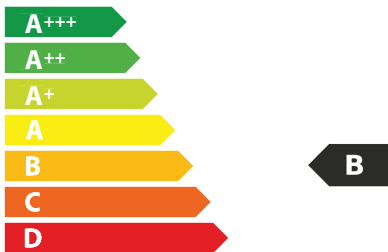

64

кВт·г/рік

A **B** CDEFG

A **B** CDEFG