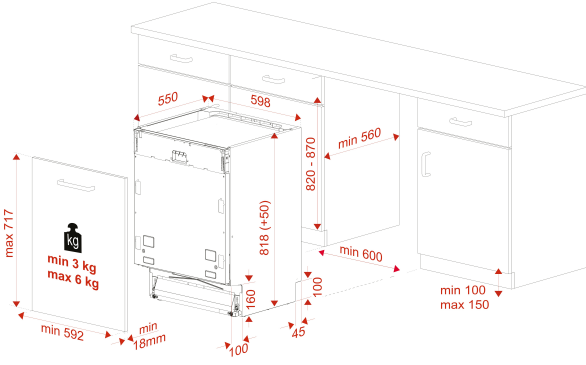

REFERANS

REF: 114270009

EAN: 8434778013610

ÖZELLİKLER

Tam ankastrre bulařık makinesi

60 cm genişlik

LED ekranlı elektronik kontrol paneli

14 tabak kapasiteli

7 yıkama programı

Yıkama sıcaklıkları: 35°, 40°, 50°, 65°, 70°C

Inverter motor

SmartSensor: Kirlilik algılama

MultiCleaner sensör

Hızlı yıkama: 30 dakika

Özel programlar: AutoClean, AutoProgram, Intensive program, ECO program, 1-Hour, PreWash

Özel fonksiyonlar: Half load, Express, PowerWash, ExtraDry AquaStop ve AquaSafe güvenlik sistemleri

Düşük tuz ve deterjan uyarısı

Yükseklığı ayarlanabilir üst sepet

Ses seviyesi: 46 dBA

Yükseklığı ayarlanabilir ön ve arka ayaklar

Kızaklı deterjan haznesi

BOYUTLAR

ürün Yüksekliğı (mm): 818

Ürün genişliğı (mm): 598

Ürün derinliğı (mm): 550

TEKNOLOJİK ÖZELLİKLER

Enerji Verimliliğı Sınıfı : A++

Enerji Tüketimi (kW/gün): -

Su Tüketimi (litre/yıl): 2660

Gürültü Seviyesi (dBA): 46

Voltaj (V): 220-240

Frekans (Hz): 50

RENK