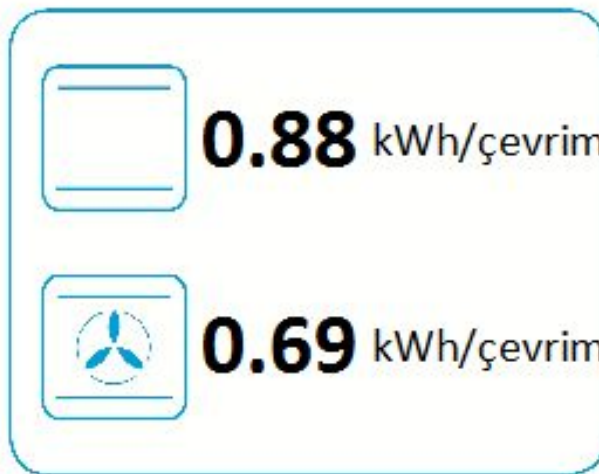

ENERG
enerji

arçelik

AFC 470 B

7786670158

A+

65/2014

385440953 / AA

85x170 mm