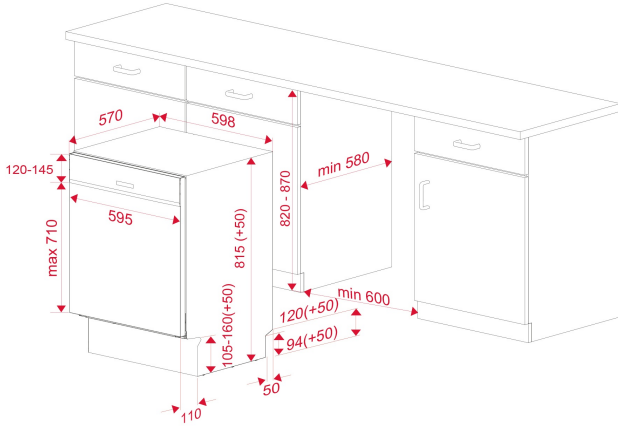

RENK

114270011

Paslanmaz çelik